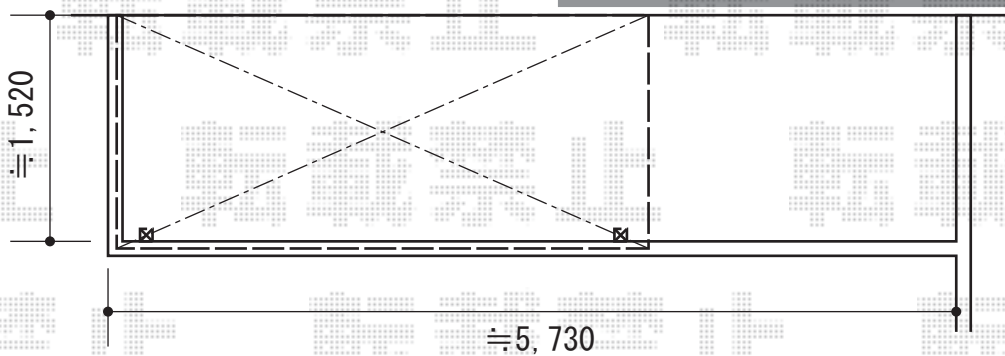

カーポート・テラス屋根

Value Select プレシオスポート ワイド 積雪～20cm対応
幅=5,392mm
奥行=5,052mm
色：ノーブルステン
屋根材：熱線遮断ポリカーボネート（スカイブルーマット調）
柱仕様：ハイルーフ柱仕様（有効高 約2,250mm）

Value Select プレシオステラス R型 テラスタイプ 単体 積雪～20cm対応
間口=関東間2.0間（柱芯々3,485mm 屋根幅3,670mm）
出幅=5尺（1,470mm）
色：チャコールブラック
屋根材：ポリカーボネート（ガラスマット）
柱仕様：柱位置固定タイプ（柱2本）/ロング柱
施工方法：上止め仕様

Value Select 吊り下げ式物干し ロング 2本入
色：チャコールブラック
数量：1セット

現場状況や作図制限により概略図の内容と多少の違いが生じることがございます。
施工時は、現場優先とさせていただきますので、お立会い頂き、
最終のご指示のほど、何卒、宜しくお願い致します。

EX-SHOP
HTTP://WWW.EX-SHOP.NET

担当：竹下