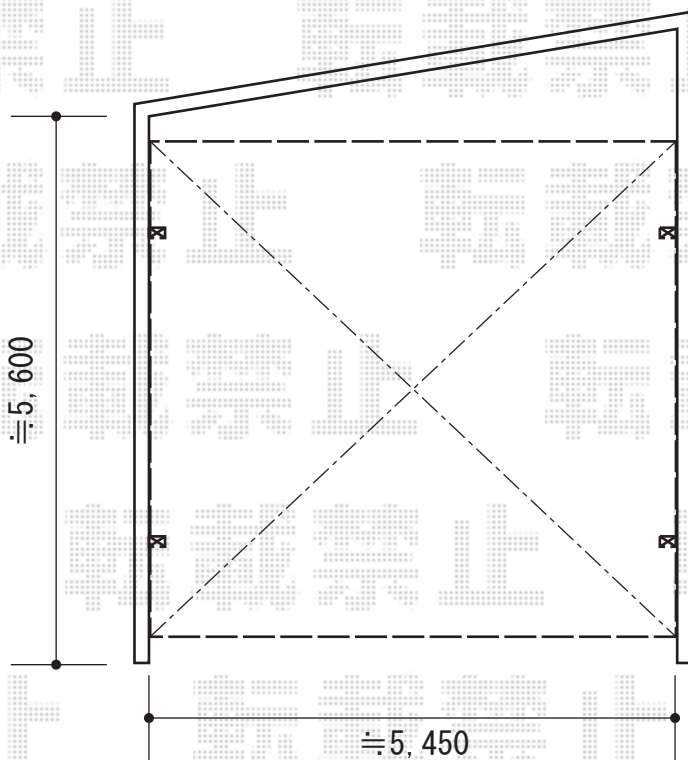

カーポート・テラス屋根

Value Select プレシオスポート ワイド 積雪～20cm対応
幅=5,392mm
奥行=5,052mm
色：ノーブルステン
屋根材：熱線遮断ポリカーボネート（スカイブルーマット調）
柱仕様：ハイルーフ柱仕様（有効高 約2,250mm）

Value Select プレシオステラス R型 テラスタイプ 単体 積雪～20cm対応
間口=関東間2.0間（柱芯々3,485mm 屋根幅3,670mm）
出幅=5尺（1,470mm）
色：チャコールブラック
屋根材：ポリカーボネート（ガラスマット）
柱仕様：柱位置固定タイプ（柱2本）/ロング柱
施工方法：上止め仕様

Value Select 吊り下げ式物干し ロング 2本入
色：チャコールブラック
数量：1セット

現場状況や作図制限により概略図の内容と多少の違いが生じることがございます。
施工時は、現場優先とさせていただきますので、お立会い頂き、
最終のご指示のほど、何卒、宜しくお願い致します。

EX-SHOP
HTTP://WWW.EX-SHOP.NET

担当：竹下