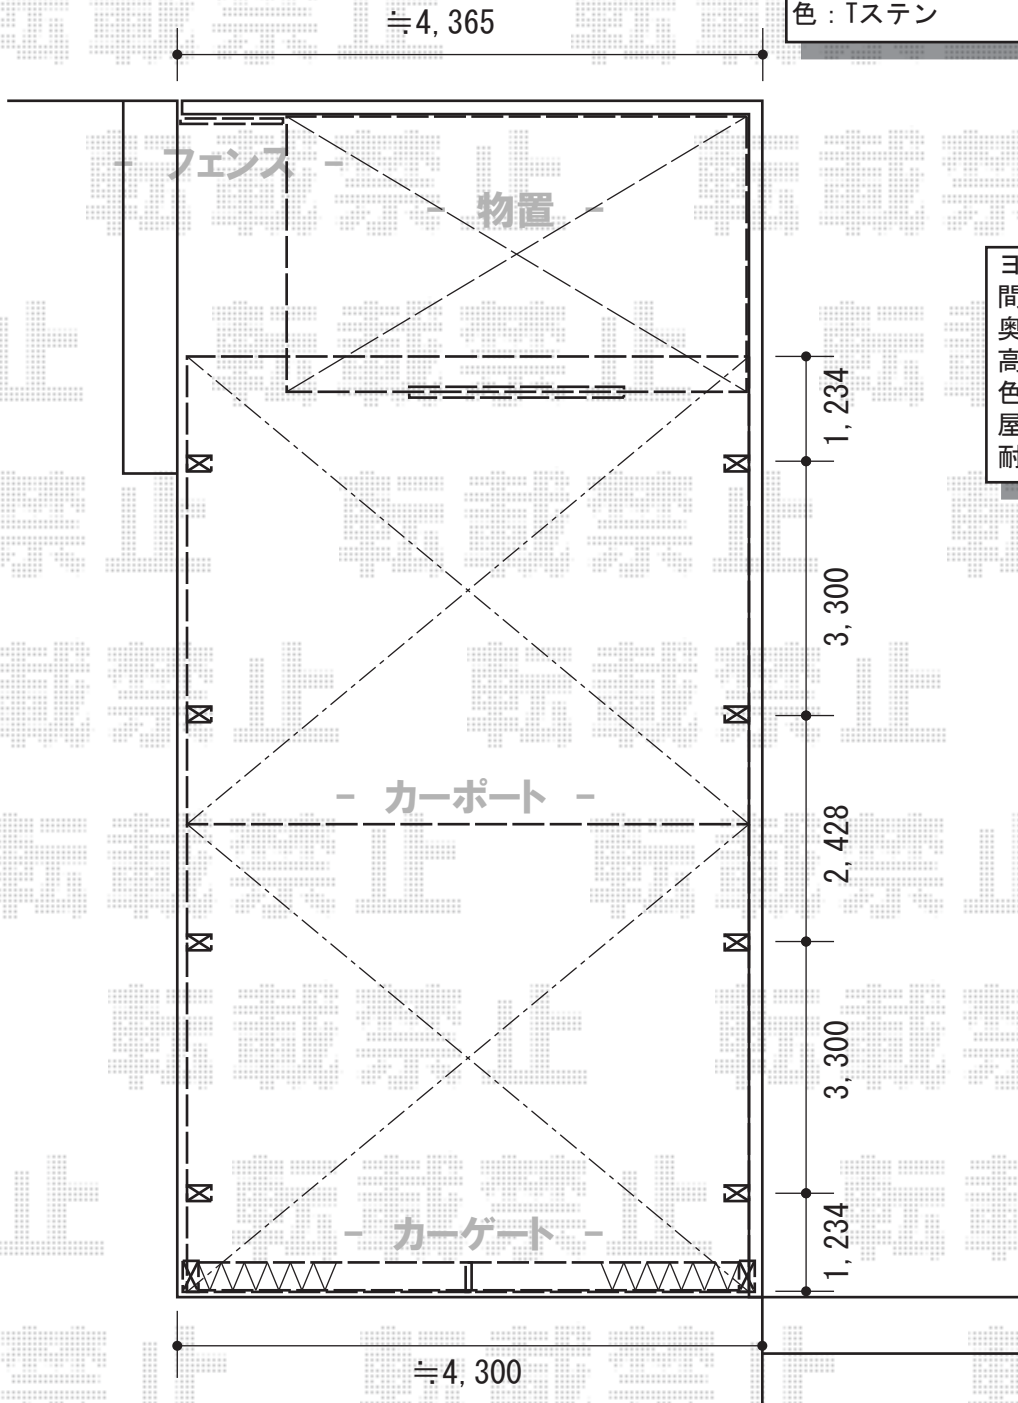

# カーポート・カーゲート

YKK AP イーネットフェンス1F型 フリーポールタイプ  
 本体1枚 (W×H) = (W2,000mm×H1,500mm) 1枚  
 自由柱：T-150×2本  
 端部キャップ：1セット  
 色：Tステン

ヨド物置 エルモ 一般型  
 間口=3,615mm  
 奥行=2,914mm  
 高さ=2,116mm  
 色：真珠（カシミヤベージュ）  
 屋根タイプ：標準型  
 耐荷重タイプ：一般型

YKK AP レイナツインポート 縦連棟 積雪~20cm対応  
 幅=4,185mm  
 奥行=11,496mm  
 色：プラチナステン  
 屋根材：ポリカーボネート（アースブルー）  
 柱仕様：ハイルーフ柱仕様（有効高 約2,355mm）

Value Select トリップゲートPB型 両開き ノンレールタイプ  
 開口幅=4,684mm  
 全幅=4,784mm  
 たたみ幅=294mm×2  
 高さ=1,200mm  
 色：ステンカラー  
 キャスター数：4箇所  
 落棒数：2本