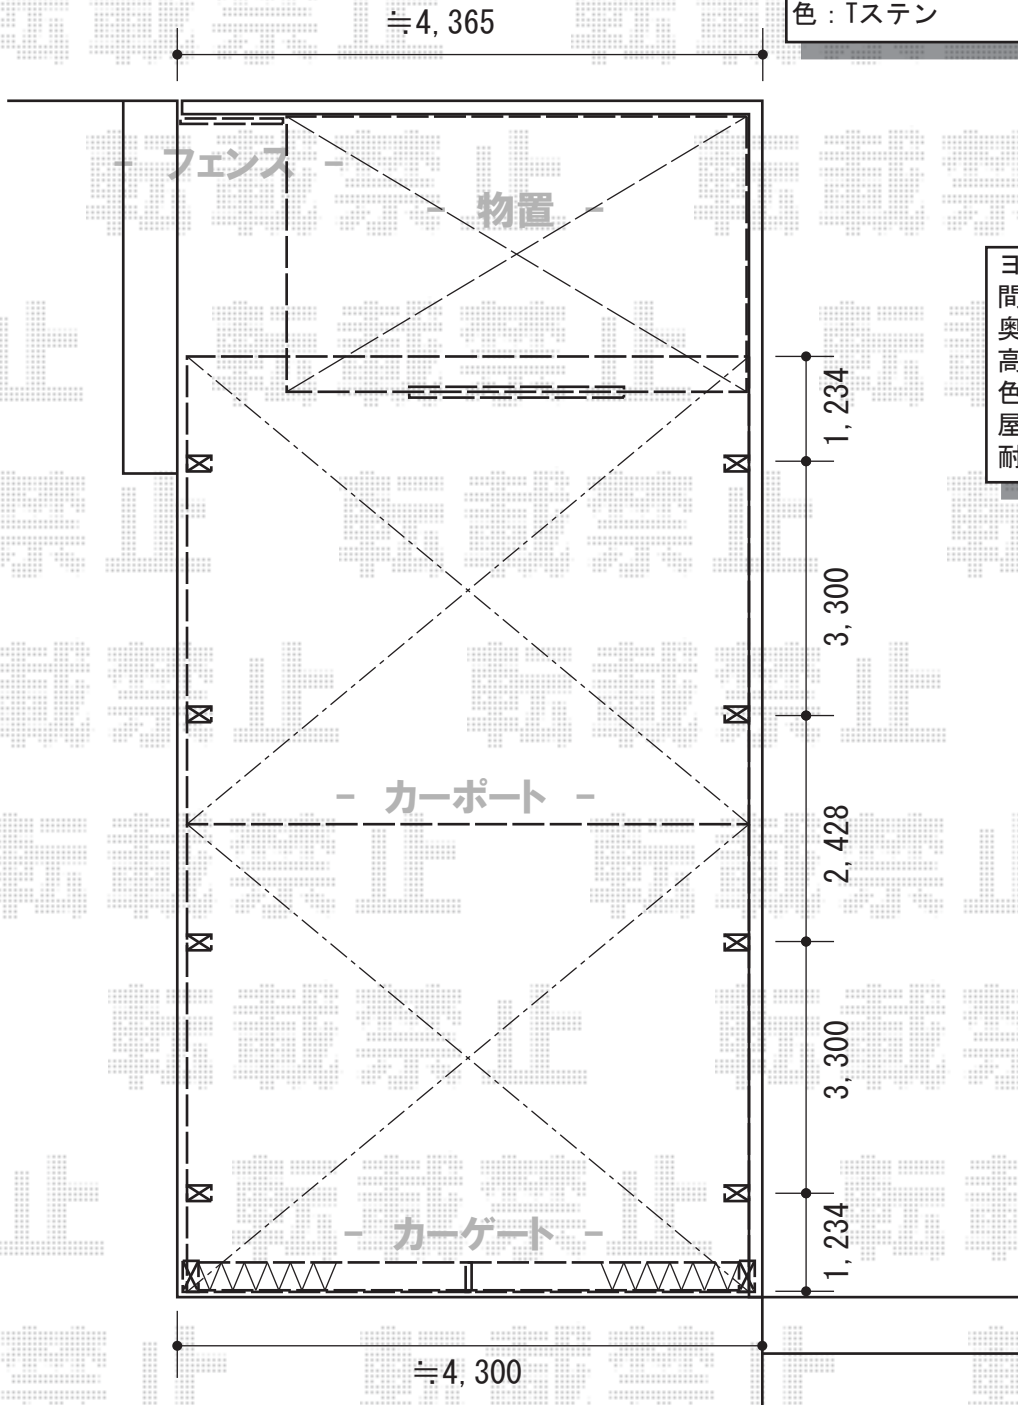

# カーポート・カーゲート

YKK AP イーネットフェンス1F型 フリーポールタイプ  
 本体1枚 (W×H) = (W2,000mm×H1,500mm) 1枚  
 自由柱：T-150×2本  
 端部キャップ：1セット  
 色：Tステン

ヨド物置 エルモ 一般型  
 間口=3,615mm  
 奥行=2,914mm  
 高さ=2,116mm  
 色：真珠（カシミアベージュ）  
 屋根タイプ：標準型  
 耐荷重タイプ：一般型

YKK AP レイナツインポート 縦連棟 積雪~20cm対応  
 幅=4,185mm  
 奥行=11,496mm  
 色：プラチナステン  
 屋根材：ポリカーボネート（アースブルー）  
 柱仕様：ハイルーフ柱仕様（有効高 約2,355mm）

Value Select トリップゲートPB型 両開き ノンレールタイプ  
 開口幅=4,684mm  
 全幅=4,784mm  
 たたみ幅=294mm×2  
 高さ=1,200mm  
 色：ステンカラー  
 キャスター数：4箇所  
 落棒数：2本