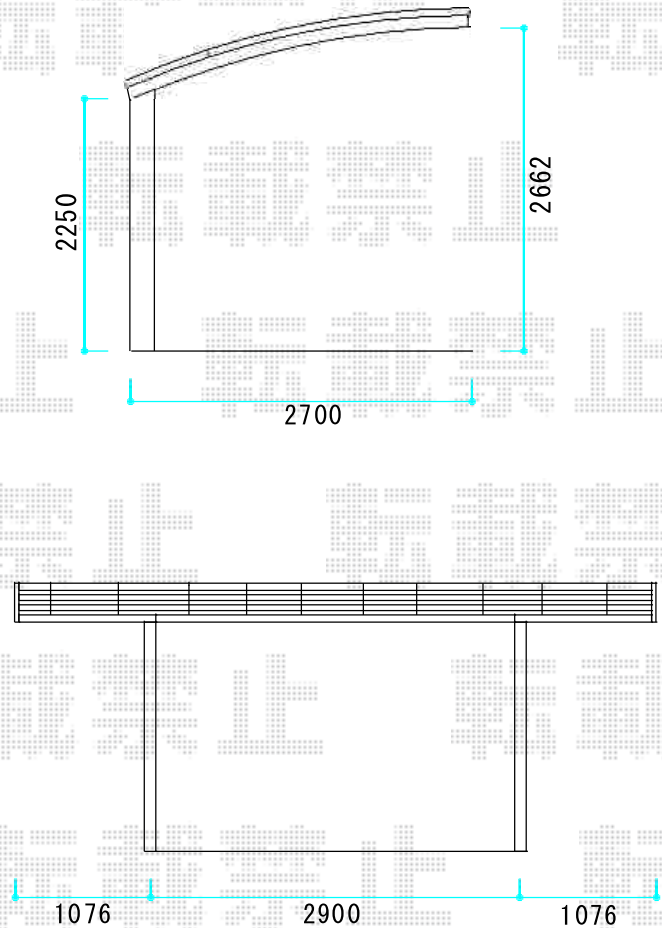

プレシオSPORT 積雪～20cm対応

Value Select プレシオSPORT 積雪～20cm対応
幅=2,700mm
奥行=5,052mm
色：ノーブルステン
屋根材：熱線遮断ポリカーボネート（スカイブルーマット調）
柱仕様：ハイルフ柱仕様（有効高 約2,250mm）

現場状況や作図制限により概略図の内容と多少の違いが生じることがございます。
施工時は、現場優先とさせて頂きたく思いますので、お立会い頂き、
最終のご指示のほど、何卒、宜しくお願い致します。