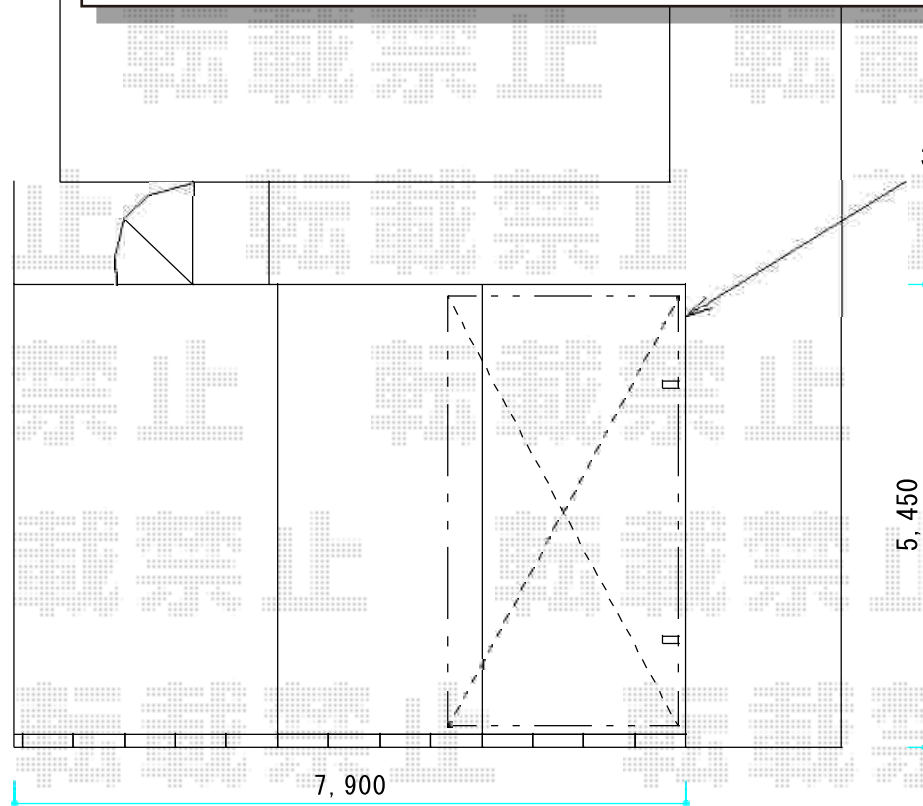

プレシオSPORT 積雪～20cm対応

Value Select プレシオSPORT 積雪～20cm対応
幅=2,700mm
奥行=5,052mm
色：ノーブルステン
屋根材：熱線遮断ポリカーボネート（スカイブルーマット調）
柱仕様：ハイルフ柱仕様（有効高 約2,250mm）

現場状況や作図制限により概略図の内容と多少の違いが生じることがございます。
施工時は、現場優先とさせて頂きたく思いますので、お立会い頂き、
最終のご指示のほど、何卒、宜しくお願い致します。