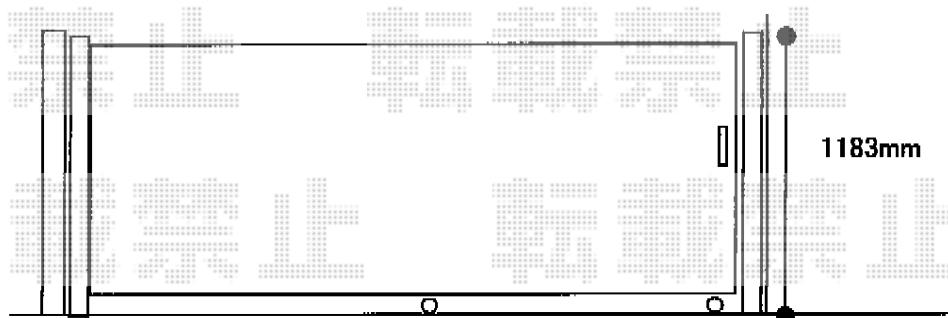

# トリップゲート PA型 ノンレール 片開き

Value Select トリップゲート PA型 ノンレール 片開き  
開口幅=3,472mm  
全幅=3,572mm  
たたみ幅=371mm  
高さ=1,182mm  
色：ブラック  
キャスター数：2  
落棒数：2

現場状況や作図制限により概略図の内容と多少の違いが生じることがございます。  
施工時は、現場優先とさせて頂きたく思いますので、お立会い頂き、  
最終のご指示のほど、何卒、宜しくお願い致します。