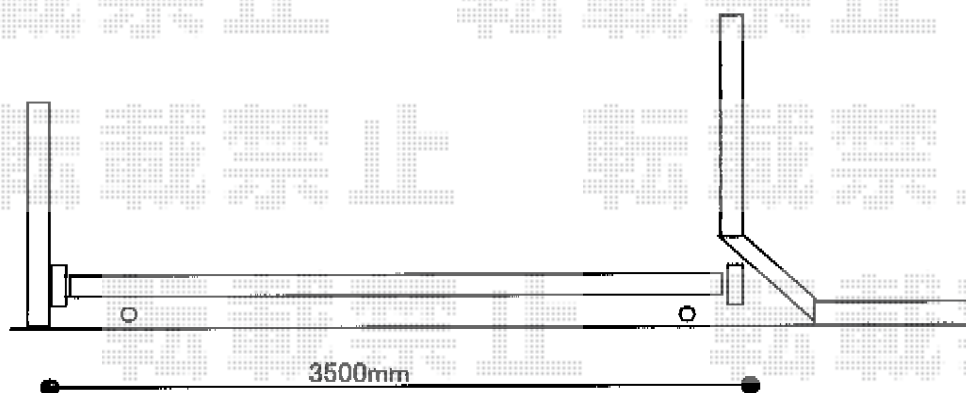

# トリップゲート PA型 ノンレール 片開き

Value Select トリップゲート PA型 ノンレール 片開き  
開口幅=3,472mm  
全幅=3,572mm  
たたみ幅=371mm  
高さ=1,182mm  
色：ブラック  
キャスター数：2  
落棒数：2

現場状況や作図制限により概略図の内容と多少の違いが生じることがございます。  
施工時は、現場優先とさせて頂きたく思いますので、お立会い頂き、  
最終のご指示のほど、何卒、宜しくお願い致します。