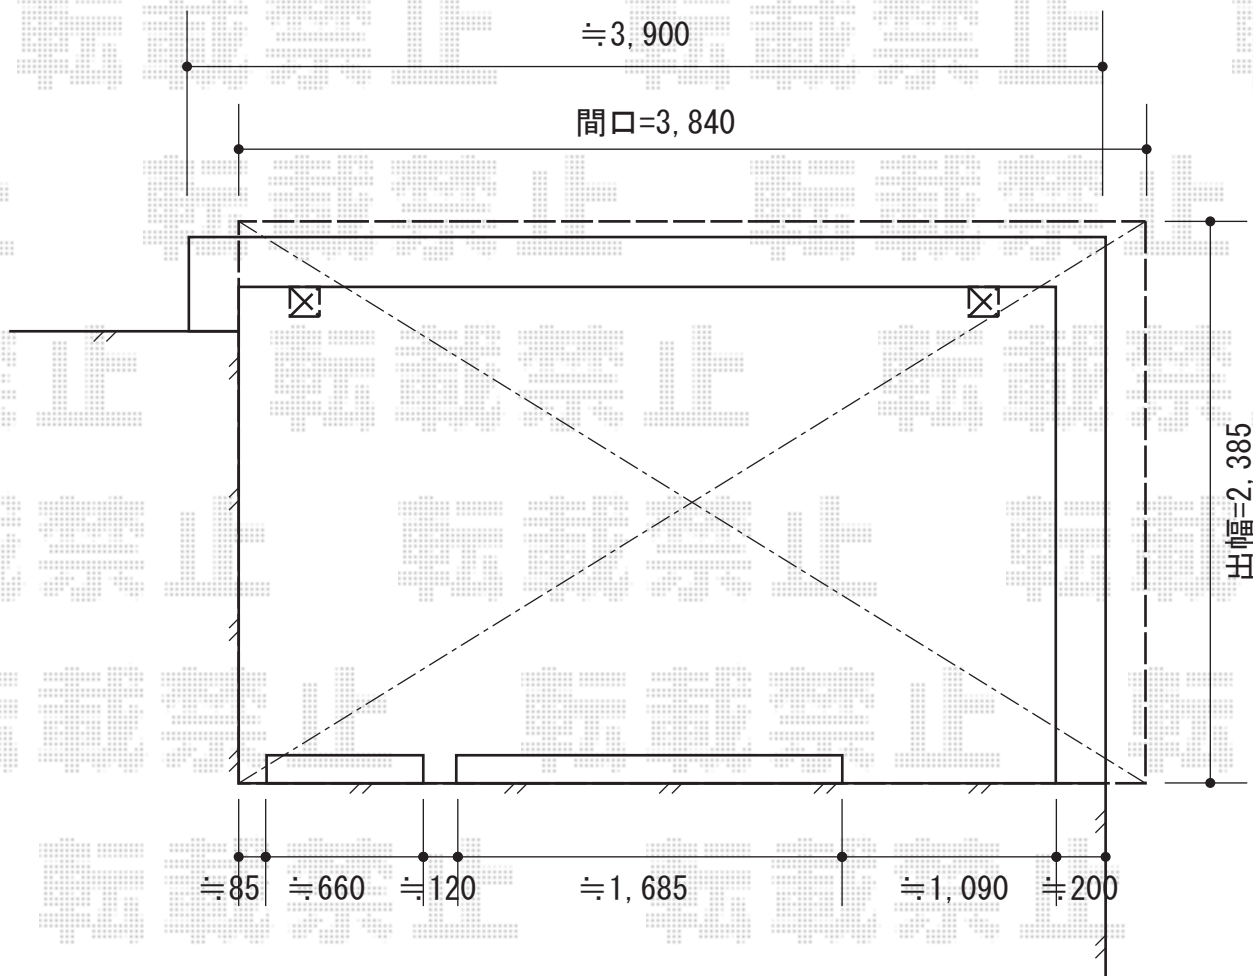

パワーアルファ F型 屋根タイプ 単体 積雪~30cm対応

建 物

トステム パワーアルファ F型 屋根タイプ 単体 積雪~30cm対応  
間口=関東間2.0間 (柱芯々3,650mm 屋根幅3,840mm)  
出幅=8尺 (2,385mm)  
色: ホワイト  
屋根材: ポリカーボネート (クリアマット・すりガラス調)  
柱仕様: 柱奥行移動タイプ (柱2本)  
施工方法: 下止め仕様  
柱固定部品仕様: 中間用×2