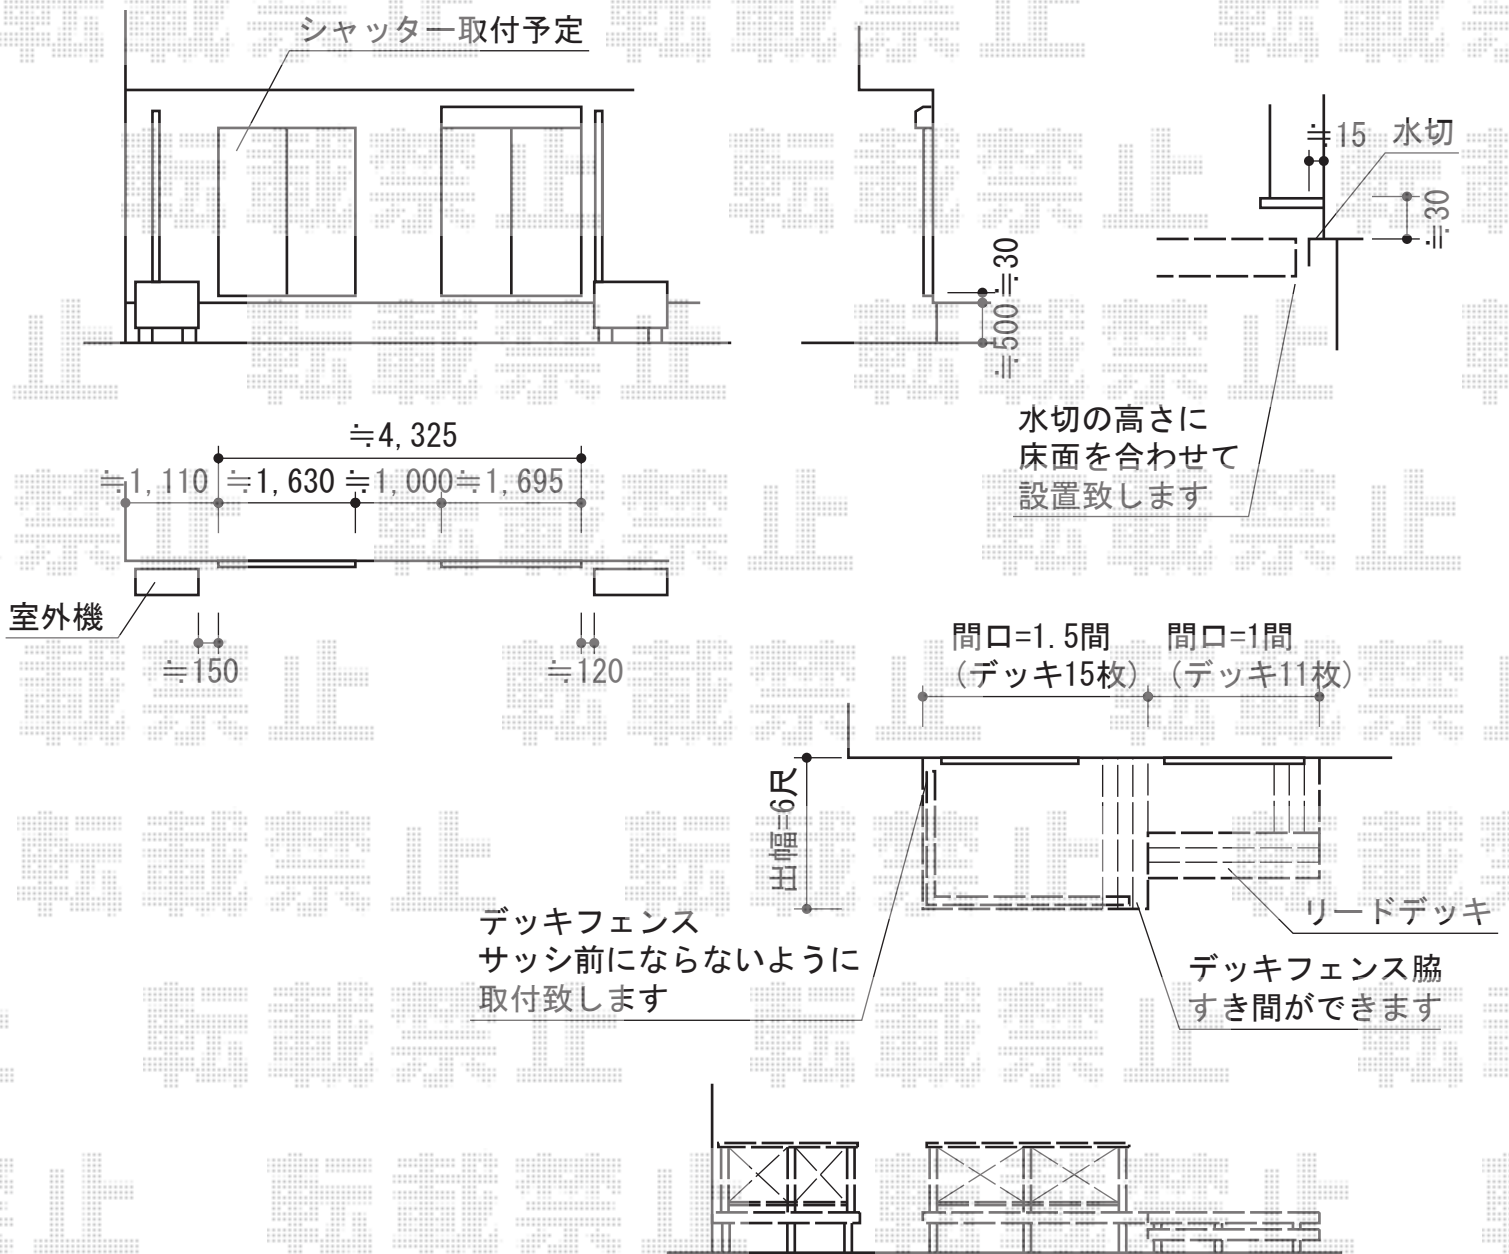

## トステム リコステージII 単体

間口=2.5間 (4,340mm)

出幅=左側面：6尺 (1,813mm) 右側面：3尺 (913mm)

色：ソフトブラウン

床板：標準(溝なし)/縦貼り

幕板：幕板A(厚)

束柱：束柱B(400~550mm)

オプション：リードデッキ

## トステム ウッドデッキフェンス

本体1枚 (W×H) = (1,200×800mm) × 4スパン

支柱：T-8

パネル仕様：フラットラチスパネル(粗目)

柱・笠木色：ソフトブラウン

現場状況や作図制限により概略図の内容と多少の違いが生じることがございます。  
 施工時は、現場優先とさせて頂きたく思いますので、お立会い頂き、  
 最終のご指示のほど、何卒、宜しくお願い致します。

EX-SHOP  
[HTTP://WWW.EX-SHOP.NET](http://www.ex-shop.net)