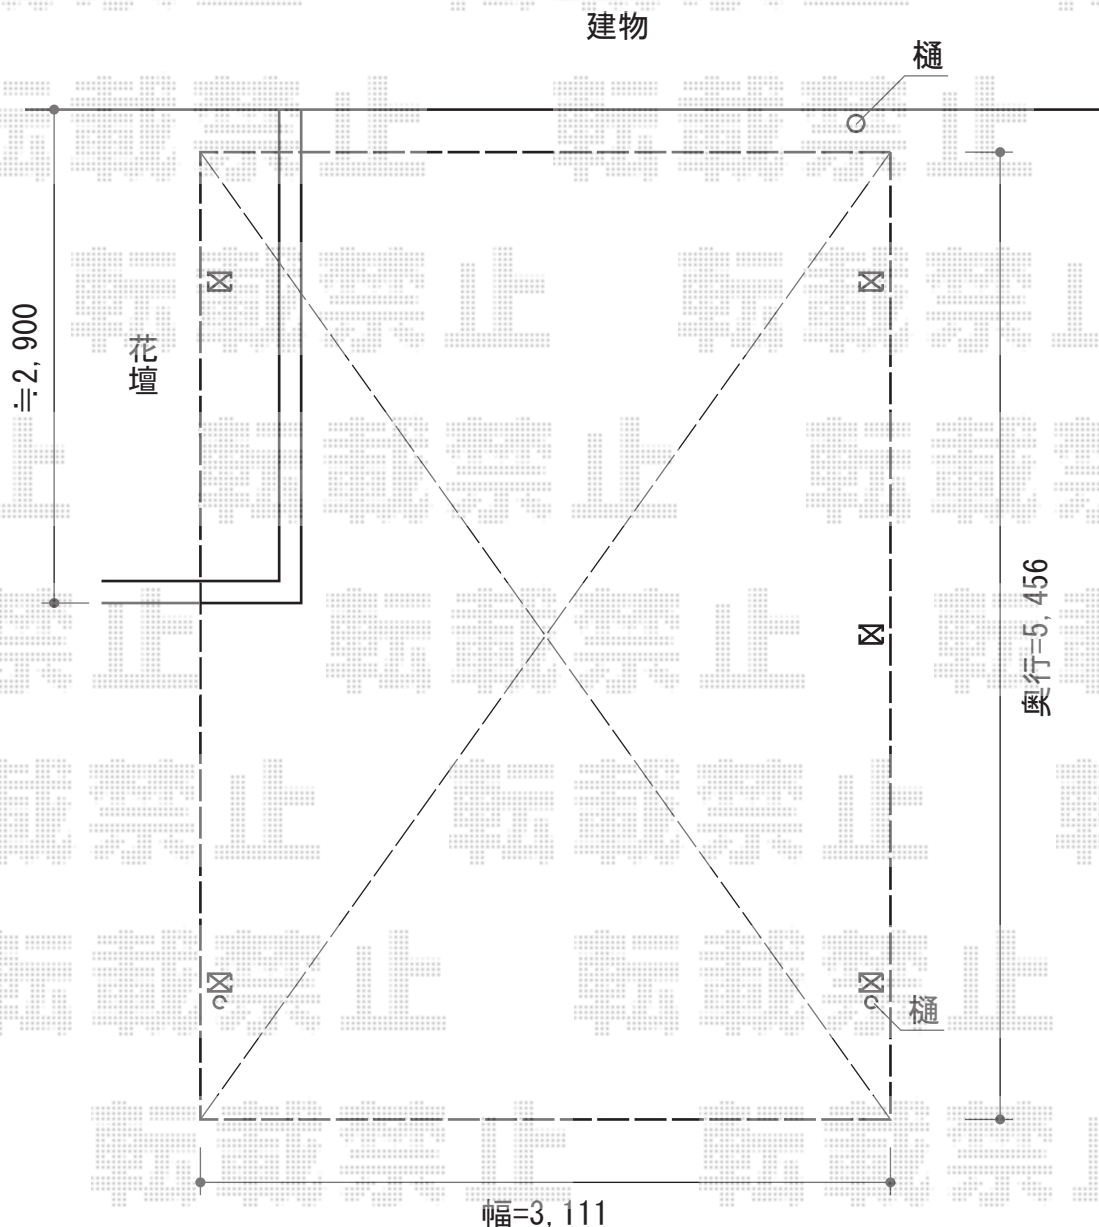

ジーポートneo 1台用 Aタイプ 角柱4本 積雪~100cm対応

YKK AP ジーポートneo 1台用 Aタイプ 角柱4本 積雪~100cm対応
幅= 3,111mm
奥行= 5,456mm
色： プラチナステン
屋根材： スチール折板（ペフ無）
柱仕様： 標準柱仕様（有効高 約2,350mm）
横材： 無し

現場状況や作図制限により概略図の内容と多少の違いが生じることがございます。
施工時は、現場優先とさせて頂きたく思いますので、お立会い頂き、
最終のご指示のほど、何卒、宜しくお願い致します。