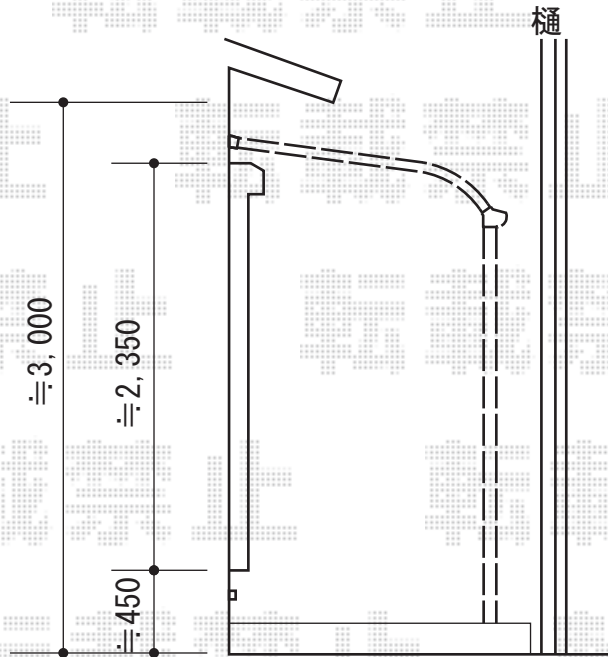

ライザーテラスII R型 テラスタイプ 単体 積雪～20cm対応

トステム ライザーテラスII R型 テラスタイプ 単体 積雪～20cm対応
 間口=関東間1.5間 (柱芯々2,530mm 屋根幅2,750mm)
 出幅=5尺 (1,485mm)
 色：シャイングレー
 屋根材：ポリカーボネート (クリアマット/すりガラス調)
 柱仕様：柱位置固定タイプ (柱2本)
 施工方法：上止め仕様

現場状況や作図制限により概略図の内容と多少の違いが生じることがございます。
 施工時は、現場優先とさせて頂きたく思いますので、お立会い頂き、
 最終のご指示のほど、何卒、宜しくお願い致します。