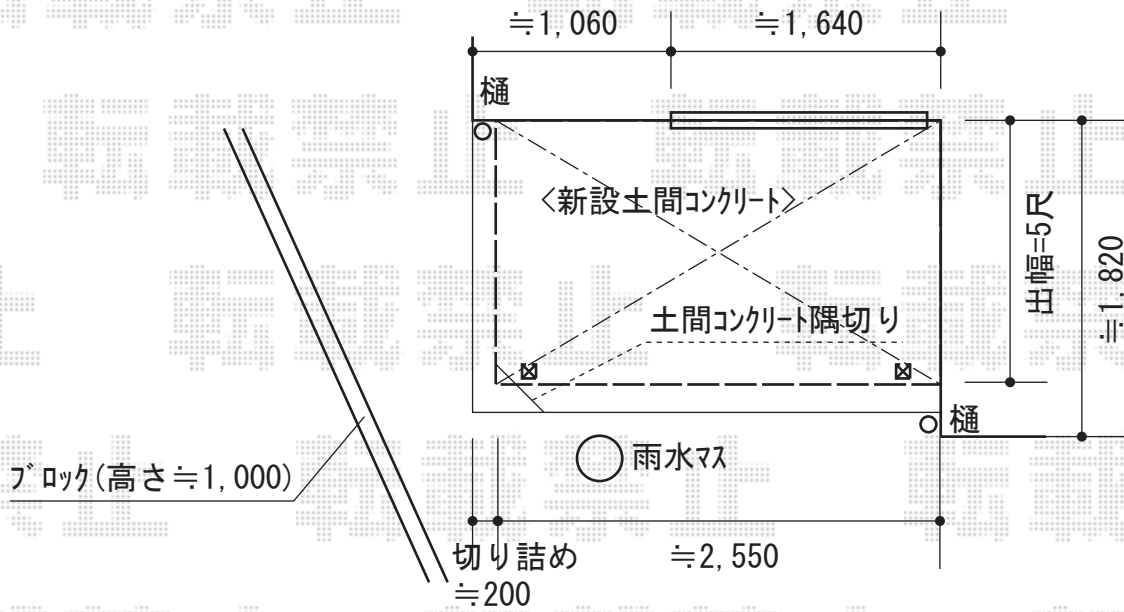

ライザーテラスII R型 テラスタイプ 単体 積雪～20cm対応

トステム ライザーテラスII R型 テラスタイプ 単体 積雪～20cm対応
 間口=関東間1.5間 (柱芯々2,530mm 屋根幅2,750mm)
 出幅=5尺 (1,485mm)
 色：シャイングレー
 屋根材：ポリカーボネート (クリアマット/すりガラス調)
 柱仕様：柱位置固定タイプ (柱2本)
 施工方法：上止め仕様

現場状況や作図制限により概略図の内容と多少の違いが生じることがございます。
 施工時は、現場優先とさせて頂きたく思いますので、お立会い頂き、
 最終のご指示のほど、何卒、宜しくお願い致します。