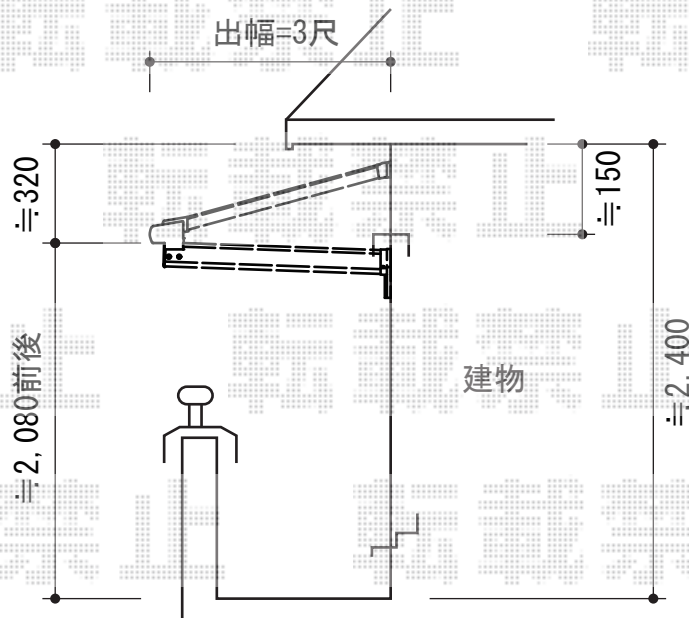

ライザーテラスII F型 ルーフタイプ 単体 積雪~20cm対応

トステム ライザーテラスII F型 ルーフタイプ 単体 積雪~20cm対応  
間口=2750(関東間仕様)mm×2  
出幅=3尺 (885mm)  
色：シャイングレー  
屋根材：ポリカーボネート (ブルースモーク)  
柱仕様：ルーフタイプ (柱無し)  
施工方法：下止め仕様

現場状況や作図制限により概略図の内容と多少の違いが生じることがございます。  
施工時は、現場優先とさせて頂きたく思いますので、お立会い頂き、  
最終のご指示のほど、何卒、宜しくお願い致します。