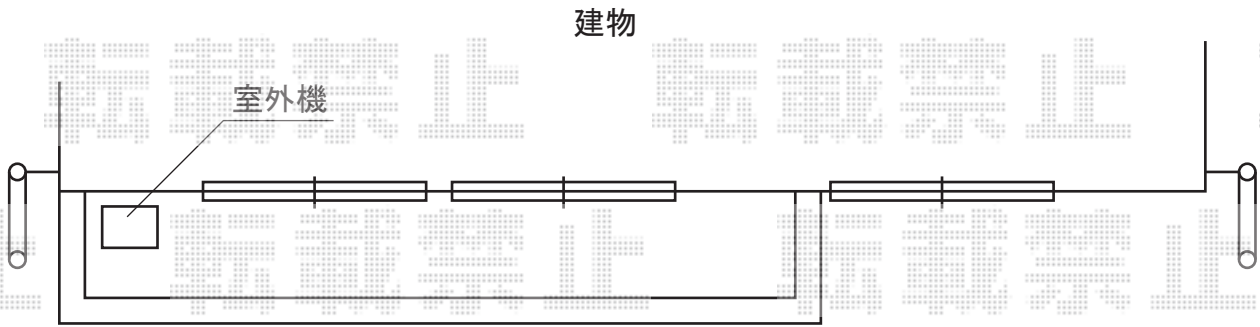

ライザーテラスII F型 ルーフタイプ 単体 積雪~20cm対応

トステム ライザーテラスII F型 ルーフタイプ 単体 積雪~20cm対応  
間口=2750(関東間仕様)mm×2  
出幅=3尺 (885mm)  
色：シャイングレー  
屋根材：ポリカーボネート (ブルースモーク)  
柱仕様：ルーフタイプ (柱無し)  
施工方法：下止め仕様

現場状況や作図制限により概略図の内容と多少の違いが生じることがございます。  
施工時は、現場優先とさせて頂きたく思いますので、お立会い頂き、  
最終のご指示のほど、何卒、宜しくお願い致します。