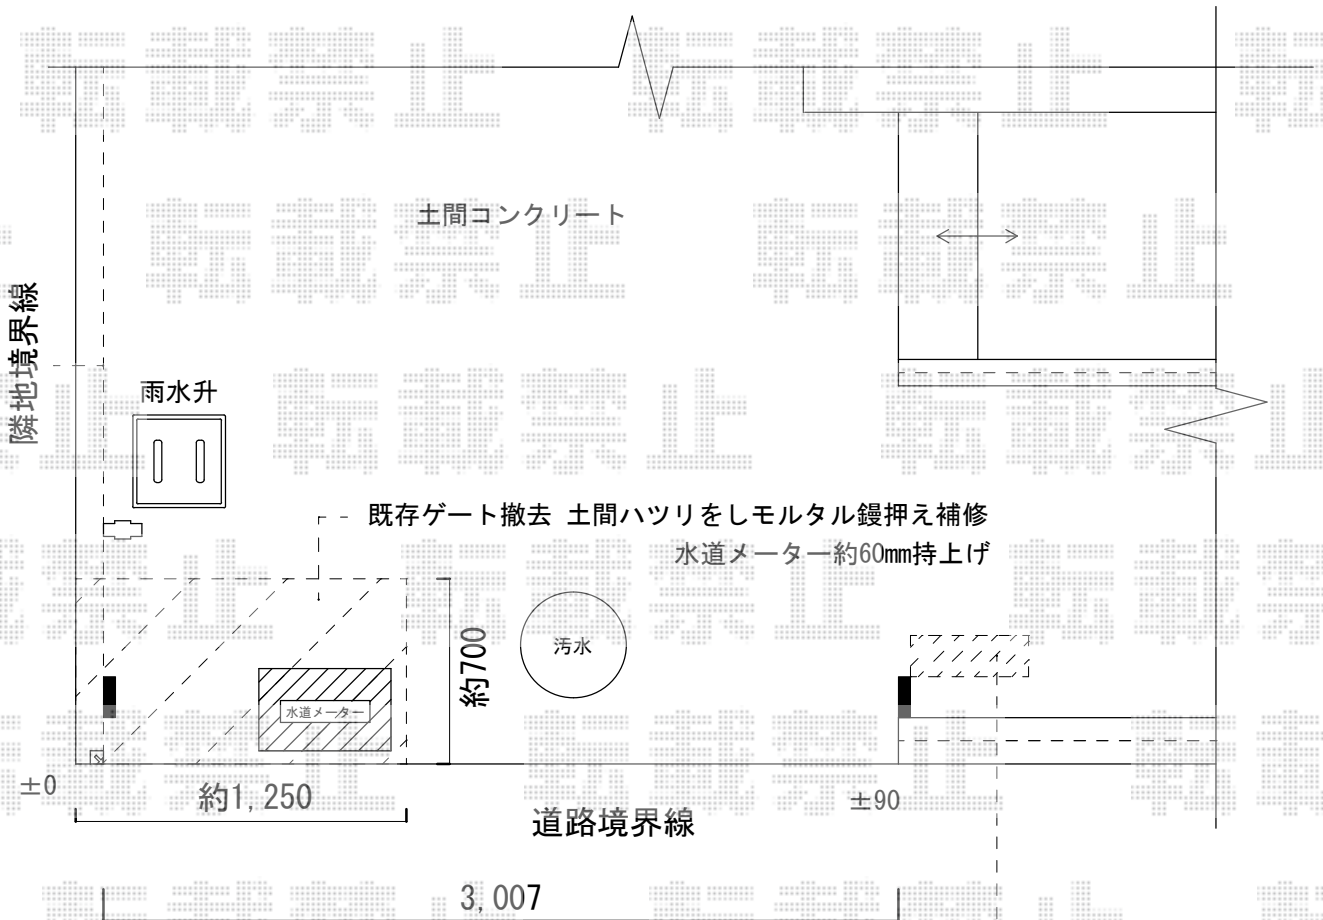

# レイオス1型 ノンレール片開き

YKKAP レイオス1型ノンレール片開き伸縮タイプ

YKK AP レイオス1型 ノンレール片開き  
開口幅=3,007mm  
全幅=2,907mm  
たたみ幅=447mm  
高さ=1,150mm  
色：ブラウン  
キャスター数：2箇所  
落棒数：2本

現場状況や作図制限により概略図の内容と多少の違いが生じることがございます。  
施工時は、現場優先とさせて頂きたく思いますので、お立会い頂き、  
最終のご指示のほど、何卒、宜しくお願い致します。