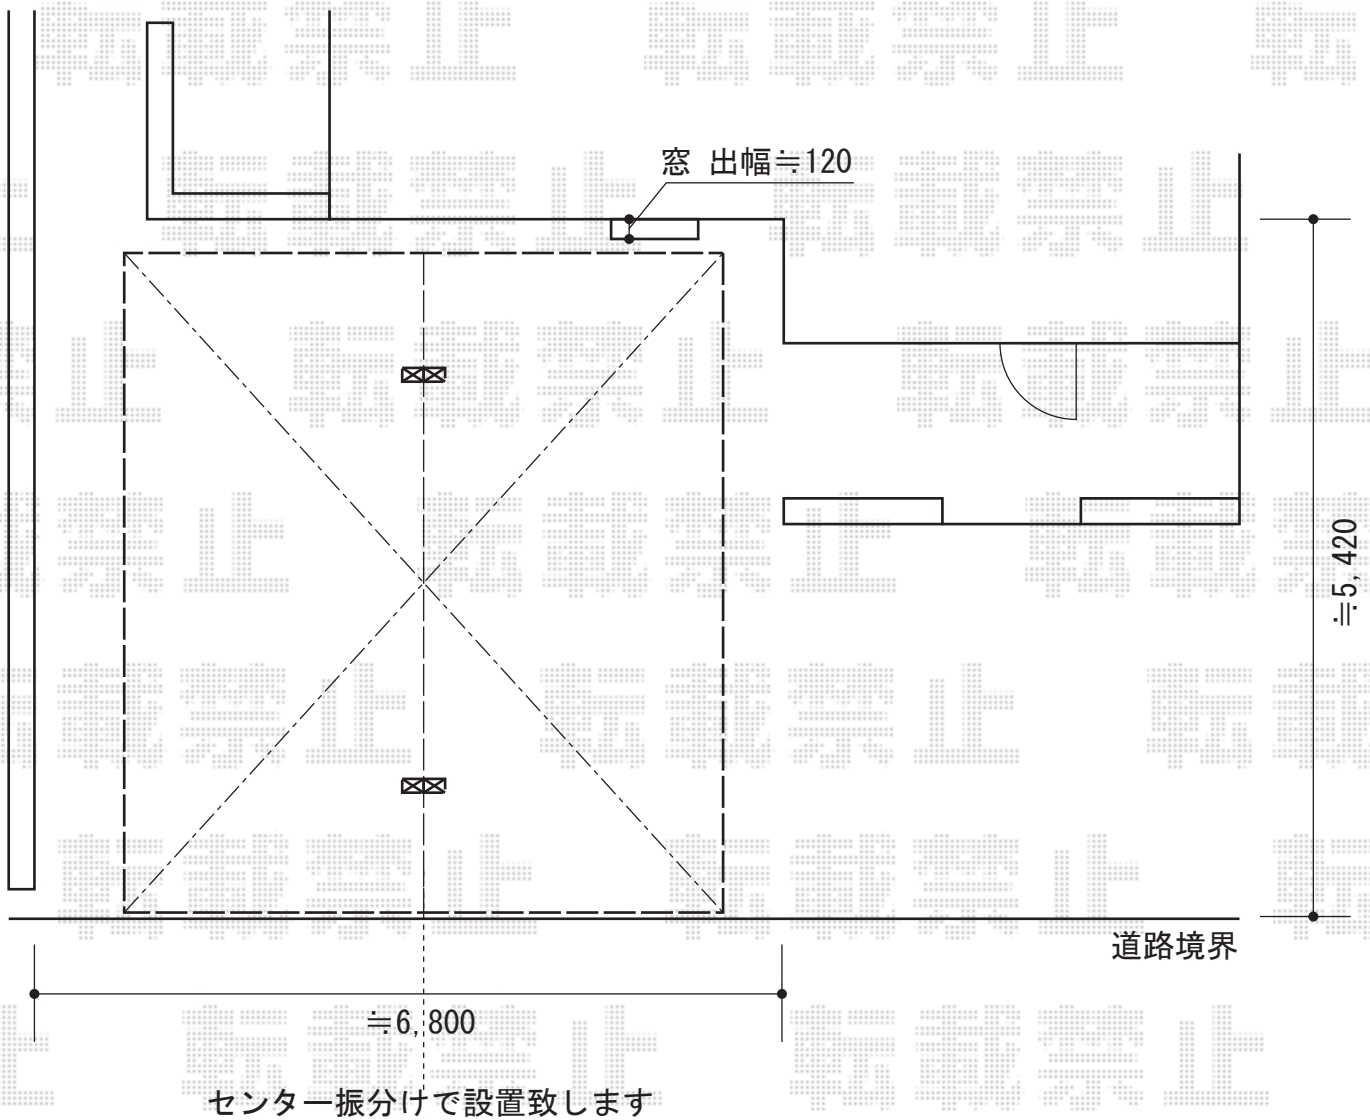

プレシオスポーツ Y合掌 積雪～20cm対応

Value Select プレシオスポーツ Y合掌 積雪～20cm対応
幅=5,417mm (27+27)
奥行=5,052mm
色：ノーブルステン
屋根材：ポリカーボネート（ガラスマット）
柱仕様：ハイルーフ柱仕様（有効高 約2,250mm）

現場状況や作図制限により概略図の内容と多少の違いが生じることがございます。
施工時は、現場優先とさせて頂きたく思いますので、お立会い頂き、
最終のご指示のほど、何卒、宜しくお願い致します。