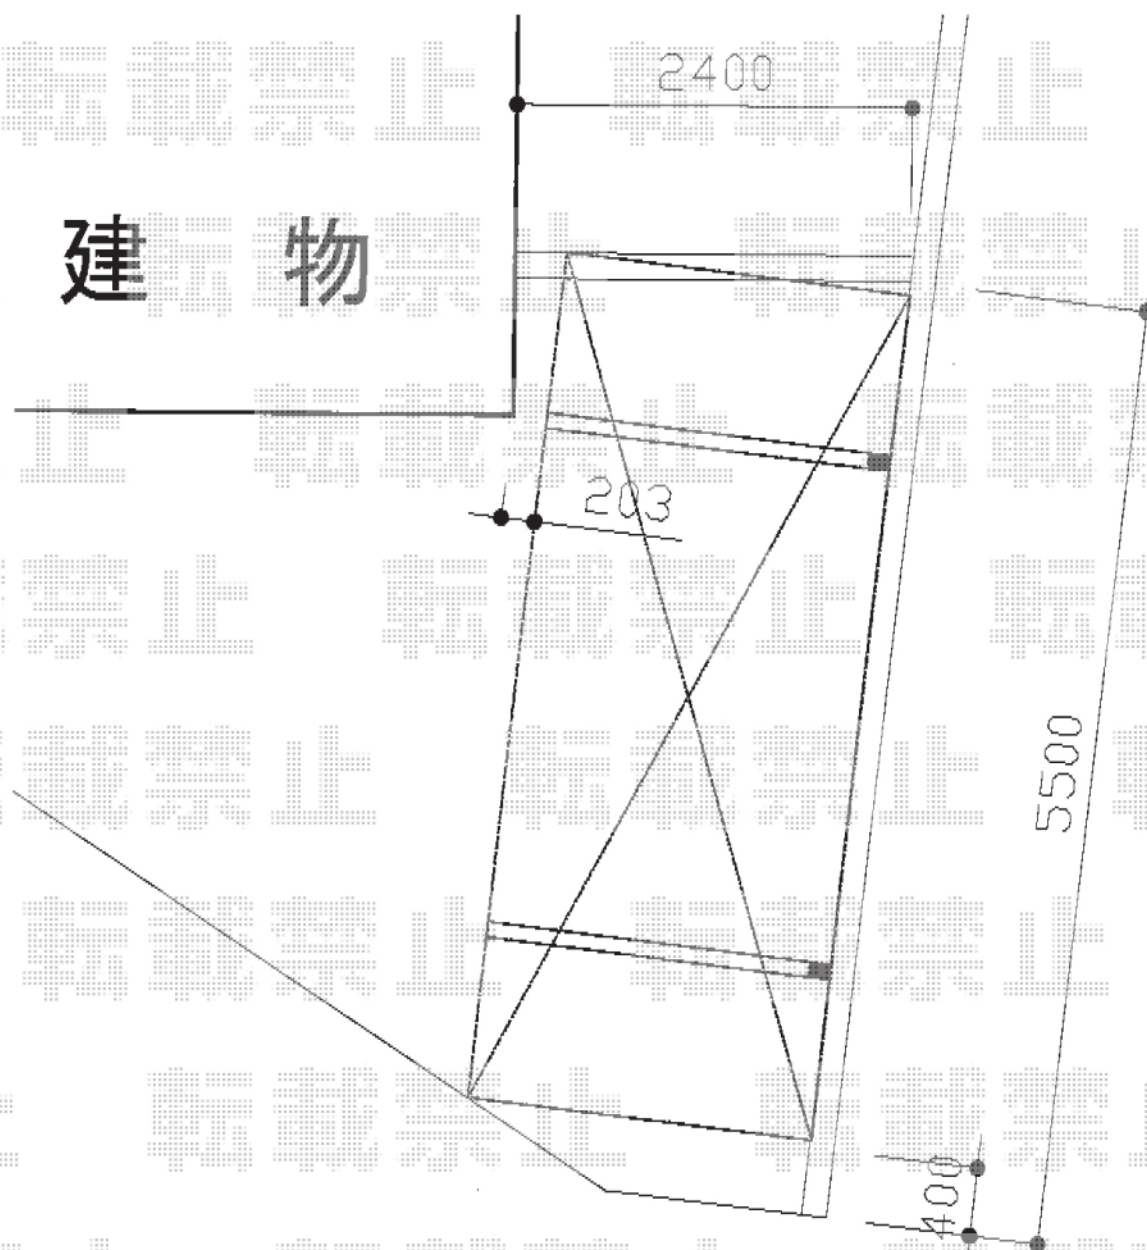

カーブポートシグマIII ミニ 積雪~30cm対応

建 物

トステム カーブポートシグマIII ミニ 積雪~30cm対応
幅=2,101mm
奥行=4,980mm
色：オータムブラウン
屋根材：ポリカーボネート（ブルースモーク）
柱仕様：標準柱仕様（有効高 約1,800mm）

現場状況や作図制限により概略図の内容と多少の違いが生じることがございます。
施工時は、現場優先とさせて頂きたく思いますので、お立会い頂き、
最終のご指示のほど、何卒、宜しくお願い致します。