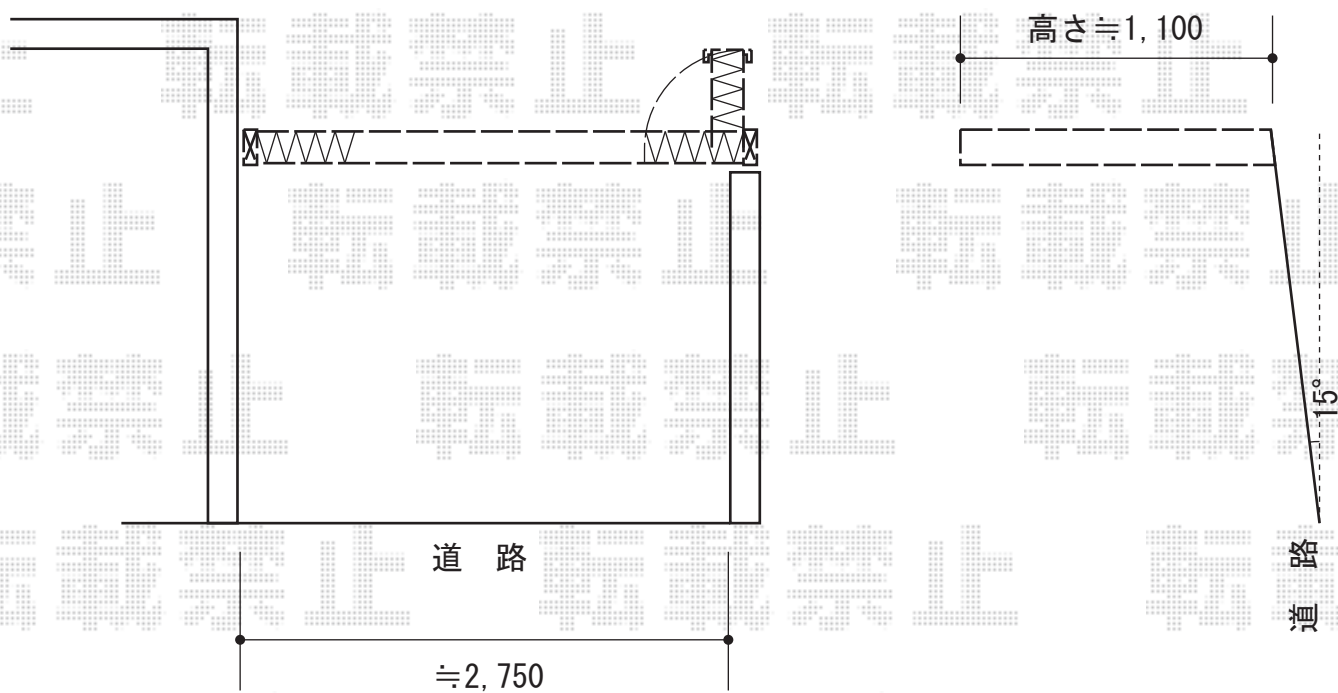

# トリップゲート PA型 ノンレール 片開き

## Value Select トリップゲート PA型 ノンレール 片開き

開口幅=2,908mm

全幅=3,008mm

たたみ幅=323mm

高さ=1,182mm

色：ブラック

キャスター数：2箇所

落棒数：2本