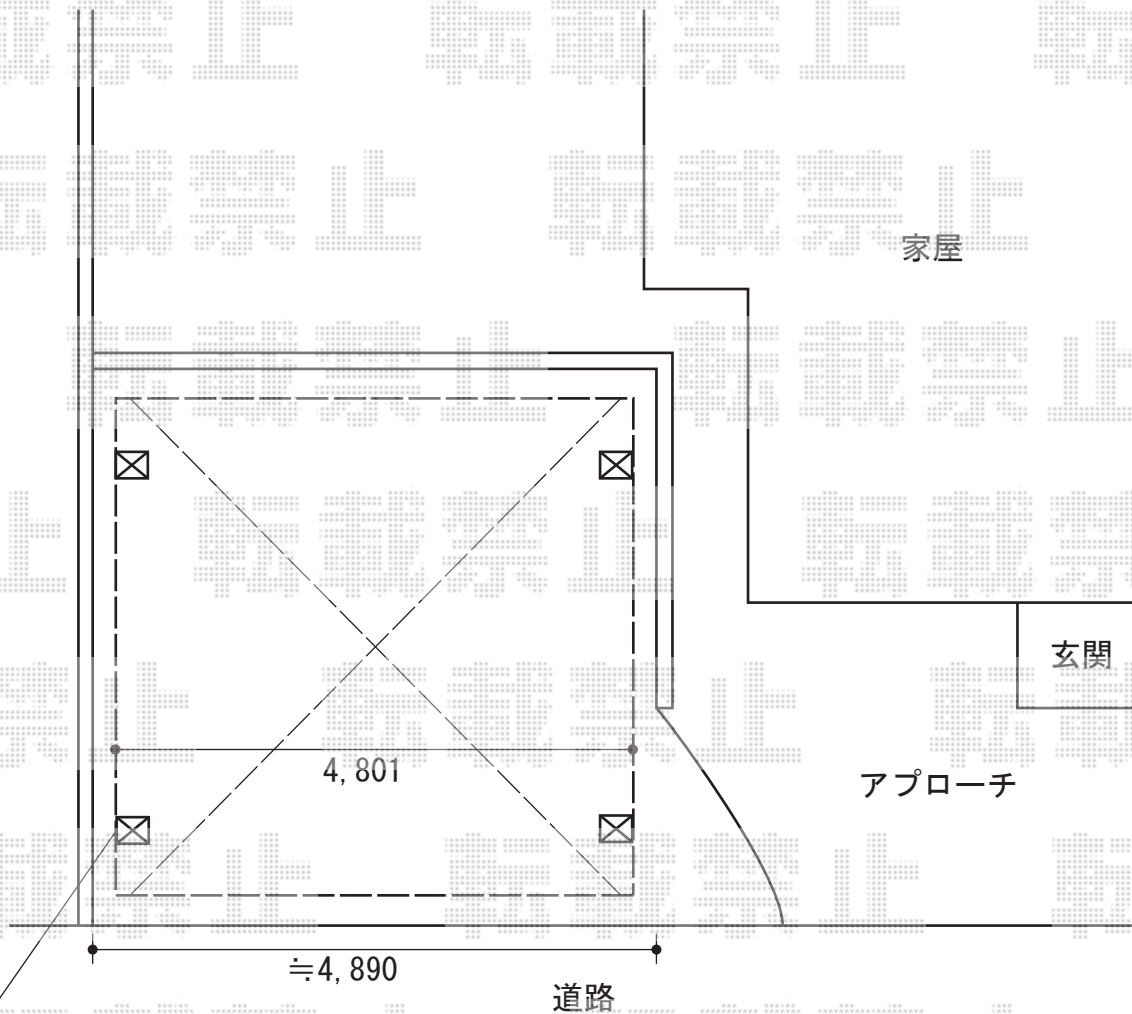

## レイナツインポート 積雪～20cm対応

柱が水道の配管に干渉する際は、埋め込みが浅くなる場合がございます。

各柱に柱カバーを取り付け致します。

ハツリが4か所ございます。  
残土・ガラ処分致します。

YKK AP レйнаツインポート 積雪～20cm対応

幅=4,801mm

奥行=5,768mm

色：ホワイト

屋根材：熱線遮断ポリカーボネート（トーマイマット/すりガラス調）

柱仕様：標準柱仕様（有効高 約2,000mm）

現場状況や作図制限により概略図の内容と多少の違いが生じることがございます。  
施工時は、現場優先とさせて頂きたく思いますので、お立会い頂き、  
最終のご指示のほど、何卒、宜しくお願い致します。

EX-SHOP  
HTTP://WWW.EX-SHOP.NET

担当：吉岡

全ての著作権は、エクスショップに帰属します。当社とのお取引目的外の使用・複製・転載禁止となっております。