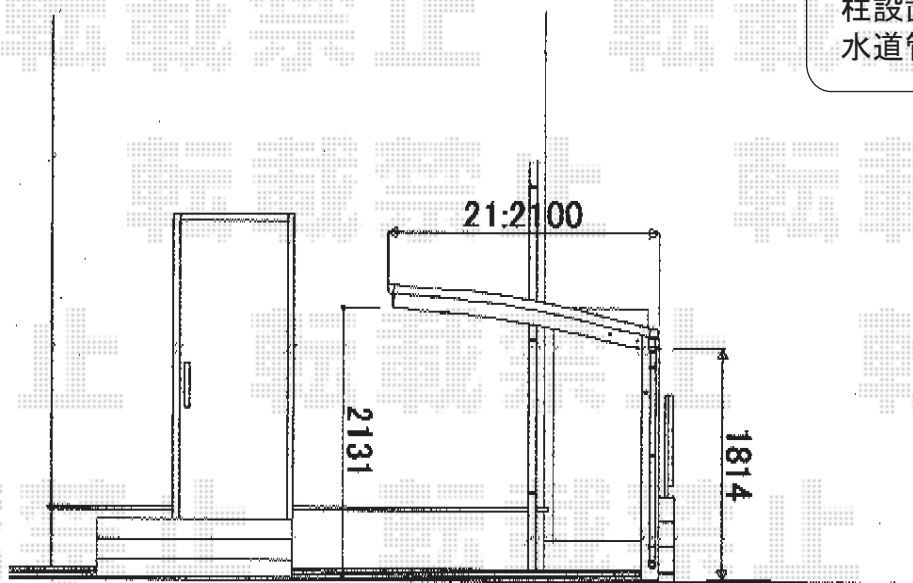

レイナポート ミニ 積雪~20cm対応

柱設置位置付近に
水道管と汚水管等がございます。

YKK AP レイナポート ミニ 積雪~20cm対応

幅=2,100mm

奥行=2,188 mm

色：プラチナステン

屋根材：熱線遮断ポリカーボネート（アースブルーマット調）

柱仕様：標準柱仕様（有効高 約1,814mm）

現場状況や作図制限により概略図の内容と多少の違いが生じることがございます。
施工時は、現場優先とさせて頂きたく思いますので、お立会い頂き、
最終のご指示のほど、何卒、宜しくお願い致します。

EX-SHOP
HTTP://WWW.EX-SHOP.NET

担当：本田