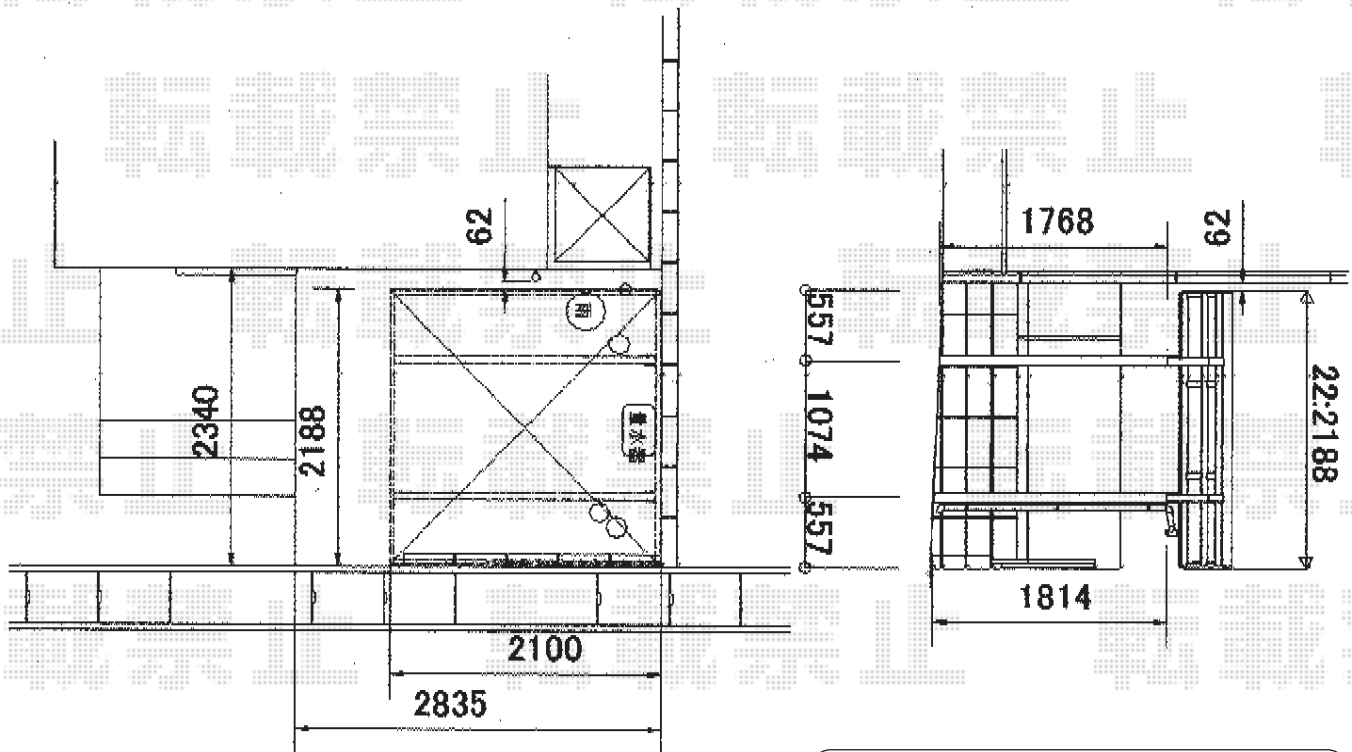

レイナポート ミニ 積雪~20cm対応

柱設置位置付近に
水道管と汚水管等がございます。

YKK AP レイナポート ミニ 積雪~20cm対応

幅=2,100mm

奥行=2,188 mm

色：プラチナステン

屋根材：熱線遮断ポリカーボネート（アースブルーマット調）

柱仕様：標準柱仕様（有効高 約1,814mm）