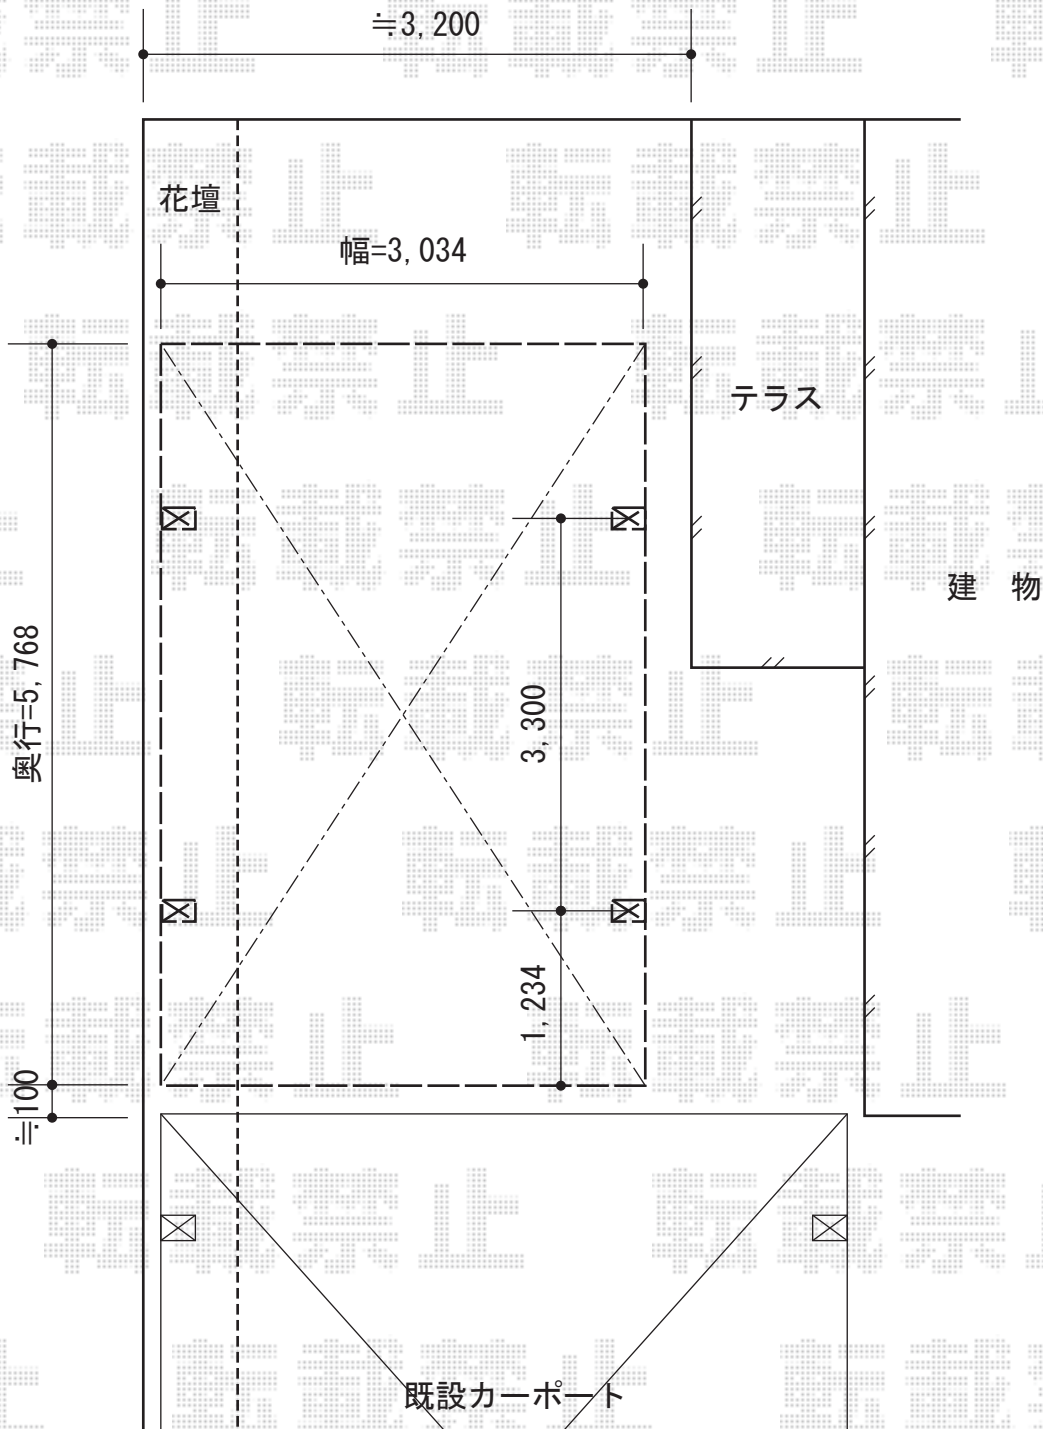

レイナワンポート 積雪～20cm対応

YKK AP レイナワンポート 積雪～20cm対応

幅=3,034mm

奥行=5,768mm

色：プラチナステン

屋根材：熱線遮断ポリカーボネート（アースブルーマット調）

柱仕様：ハイルーフ柱仕様（有効高 約2,355mm）

現場状況や作図制限により概略図の内容と多少の違いが生じることがございます。
施工時は、現場優先とさせて頂きたく思いますので、お立会い頂き、
最終のご指示のほど、何卒、宜しくお願い致します。