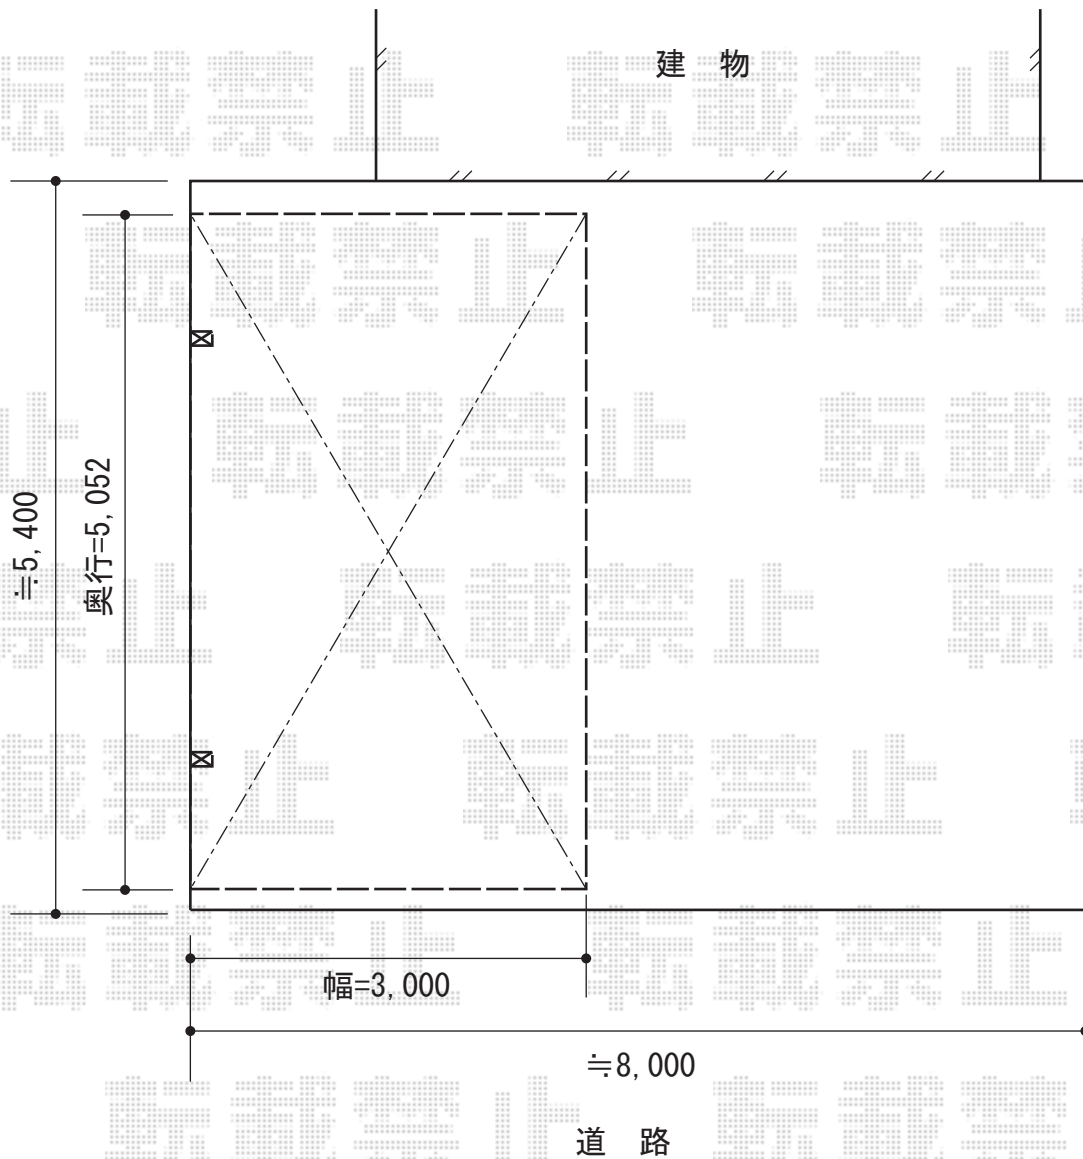

レイナポート 積雪～20cm対応

YKK AP レイナポート積雪～20cm対応

幅=3,000mm

奥行=5,052mm

色：ブラウン

屋根材：熱線遮断ポリカーボネート（アースブルーマット調）

柱仕様：ハイルーフ柱仕様（有効高 約2,355mm）

現場状況や作図制限により概略図の内容と多少の違いが生じることがございます。
施工時は、現場優先とさせて頂きたく思いますので、お立会い頂き、
最終のご指示のほど、何卒、宜しくお願い致します。