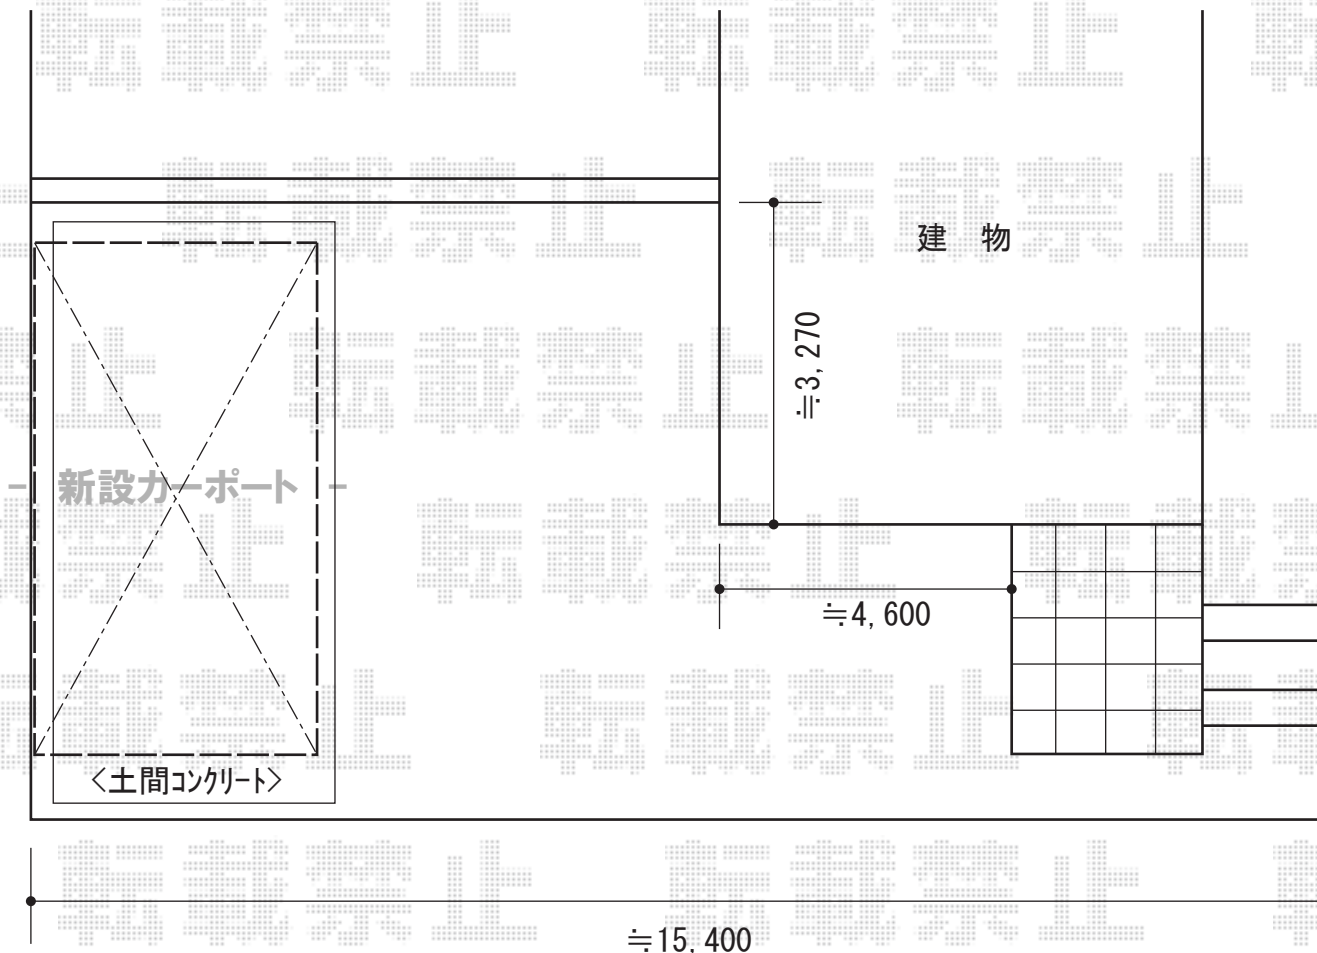

レイナポート 積雪～20cm対応

YKK AP レイナポート 積雪～20cm対応

幅=2,700mm

奥行=5,400mm

色：プラチナステン

屋根材：熱線遮断ポリカーボネート（アースブルーマット調）

柱仕様：標準柱仕様（有効高 約2,000mm）

現場状況や作図制限により概略図の内容と多少の違いが生じることがございます。  
施工時は、現場優先とさせて頂きたく思いますので、お立会い頂き、  
最終のご指示のほど、何卒、宜しくお願い致します。