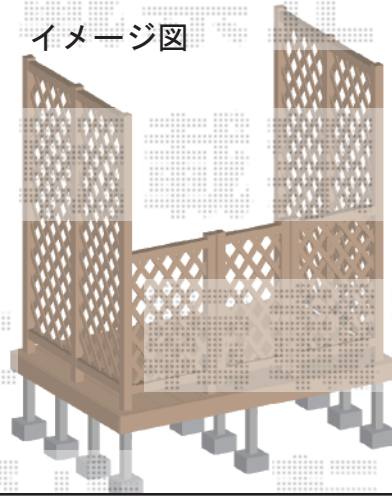

リウッドデッキ 200 単体 +リウッドデッキハイパーティション

リウッドデッキ イメージ図

YKK AP リウッドデッキ 200 単体

間口=1.5間 (2,651mm)
出幅=6尺 (1,820mm)
色：【レッドブラウン】
床板：縦貼り
束柱：Sタイプ (450mm)

YKK AP リウッドデッキハイパーティション

+デッキフェンス+デッキ門扉2型<ラチス格子>
ハイパーティション本体1枚 (W×H) =08用T190 (745mm×1,779mm) ×4枚
デッキフェンス本体1枚 (W×H) =08用T10 (745mm×900mm) ×2枚
デッキ門扉2型本体：T100用
中柱：T190×2本
端柱：T190×2本
フェンス連結用角柱：T190×2本
デッキ門扉用柱：中柱+中柱T100×1
デッキ材補強材 (先付用)：2
色：【レッドブラウン】