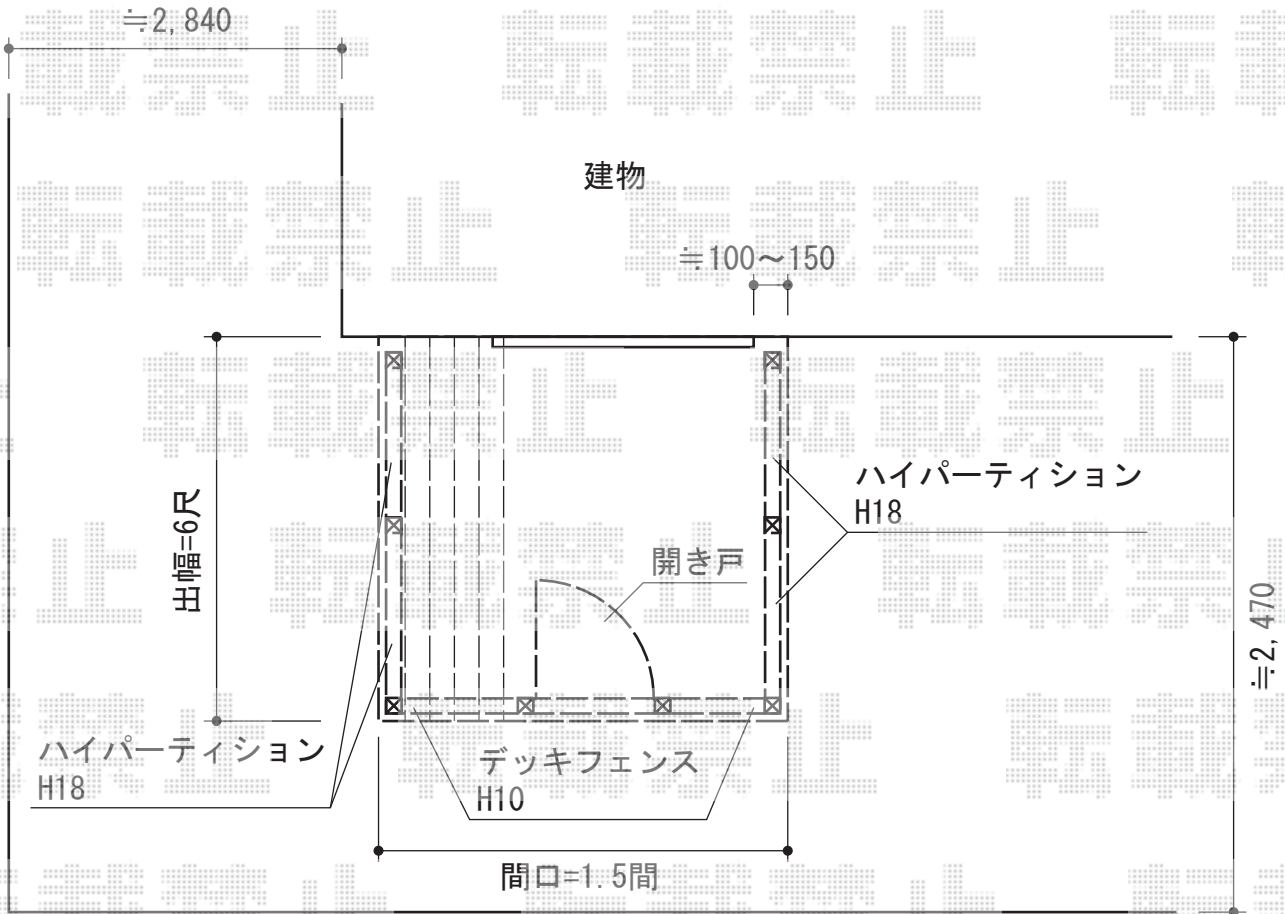

リウッドデッキ 200 単体 +リウッドデッキハイパーティション

リウッドデッキ イメージ図

YKK AP リウッドデッキ 200 単体

間口=1.5間 (2,651mm)
出幅=6尺 (1,820mm)
色：【レッドブラウン】
床板：縦貼り
束柱：Sタイプ (450mm)

YKK AP リウッドデッキハイパーティション

+デッキフェンス+デッキ門扉2型<ラチス格子>
ハイパーティション本体1枚 (W×H) =08用T190 (745mm×1,779mm) ×4枚
デッキフェンス本体1枚 (W×H) =08用T10 (745mm×900mm) ×2枚
デッキ門扉2型本体：T100用
中柱：T190×2本
端柱：T190×2本
フェンス連結用角柱：T190×2本
デッキ門扉用柱：中柱+中柱T100×1
デッキ材補強材 (先付用)：2
色：【レッドブラウン】

現場状況や作図制限により概略図の内容と多少の違いが生じることがございます。
施工時は、現場優先とさせて頂きたく思いますので、お立会い頂き、
最終のご指示のほど、何卒、宜しくお願い致します。

EX-SHOP
HTTP://WWW.EX-SHOP.NET

担当：西村