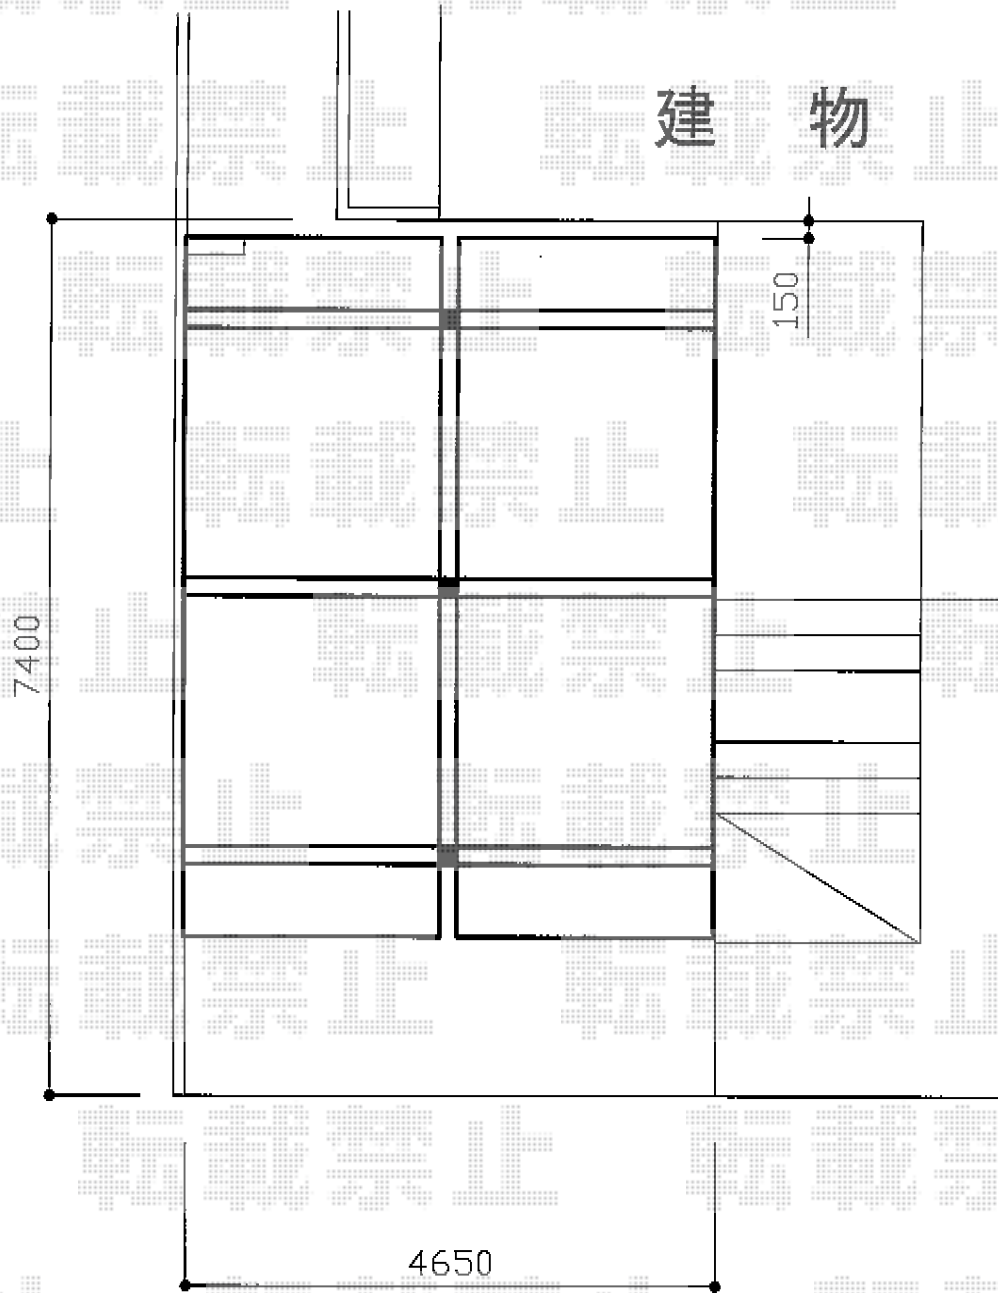

パークポート Y合掌 積雪～20cm対応

TOEX パークポート Y合掌 積雪～20cm対応
幅=4,648mm【24+24】
奥行=5,902mm
色：オータムブラウン
屋根材：ポリカーボネート（ライトブラウン）
柱仕様：ロング柱仕様（有効高 約2,313mm）

現場状況や作図制限により概略図の内容と多少の違いが生じることがございます。
施工時は、現場優先とさせて頂きたく思いますので、お立会い頂き、
最終のご指示のほど、何卒、宜しくお願い致します。