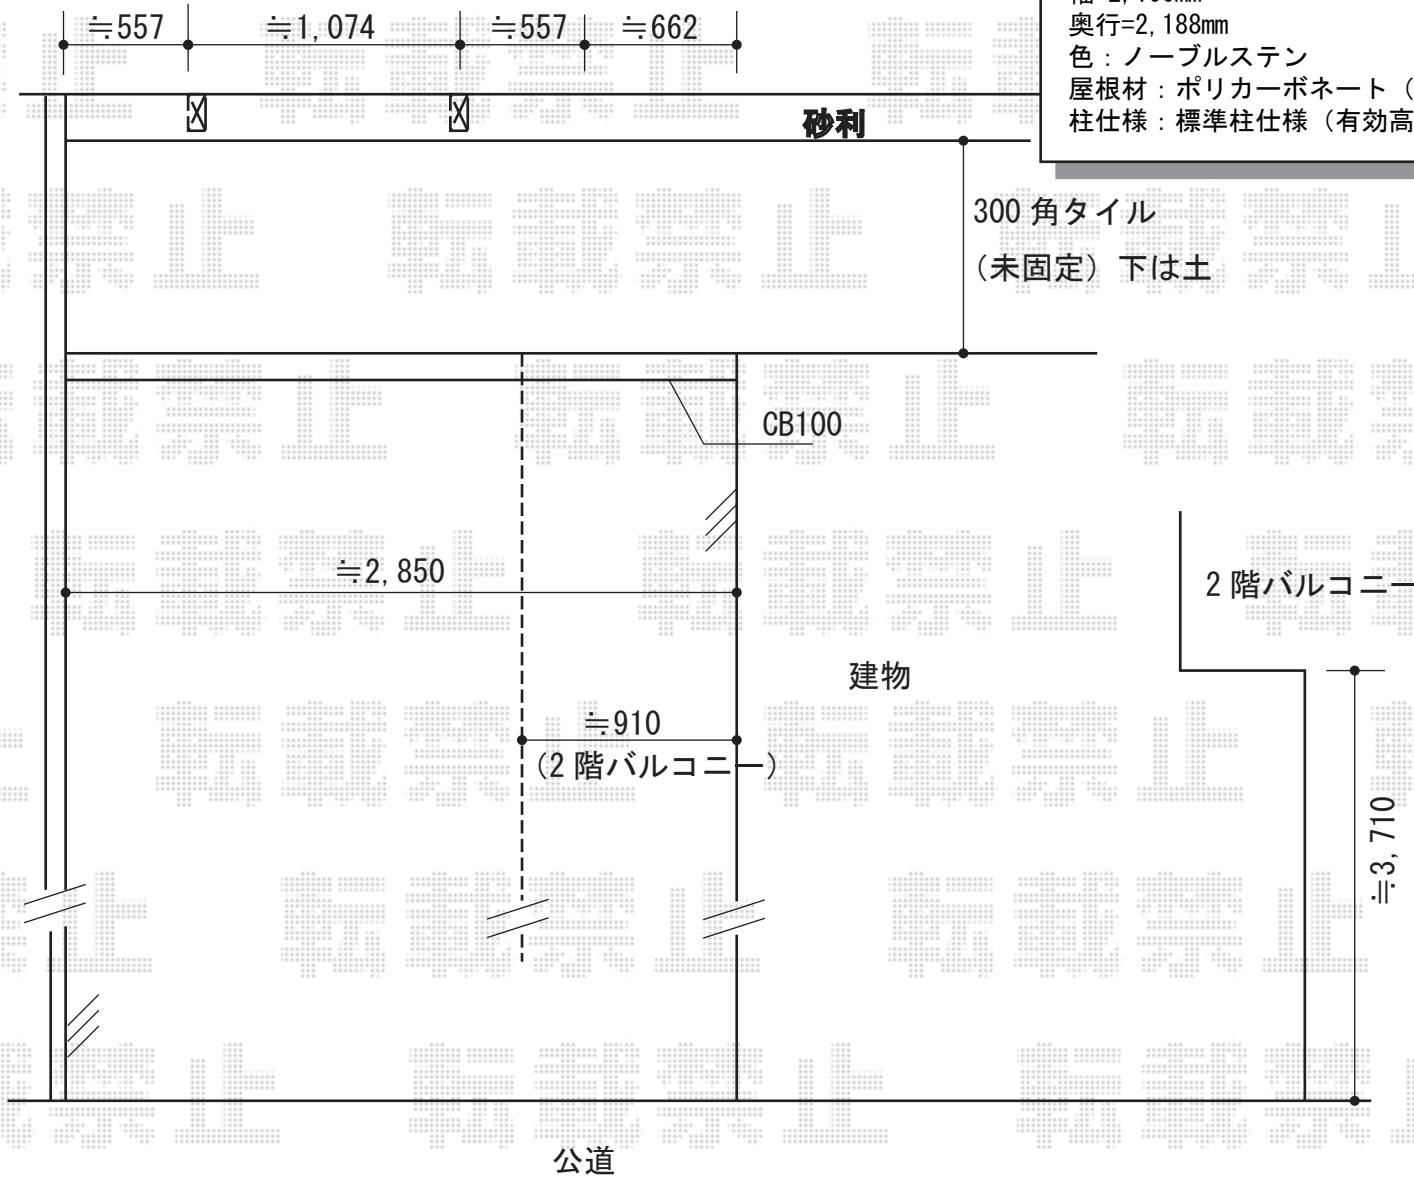

# プレシオスポーツ ミニ 積雪~20cm対応

Value Select プレシオスポーツ ミニ 積雪~20cm対応  
幅=2,100mm  
奥行=2,188mm  
色：ノーブルステン  
屋根材：ポリカーボネート（ガラスマット）  
柱仕様：標準柱仕様（有効高 約1,814mm）

現場状況や作図制限により概略図の内容と多少の違いが生じることがございます。  
施工時は、現場優先とさせて頂きたく思いますので、お立会い頂き、  
最終のご指示のほど、何卒、宜しくお願い致します。