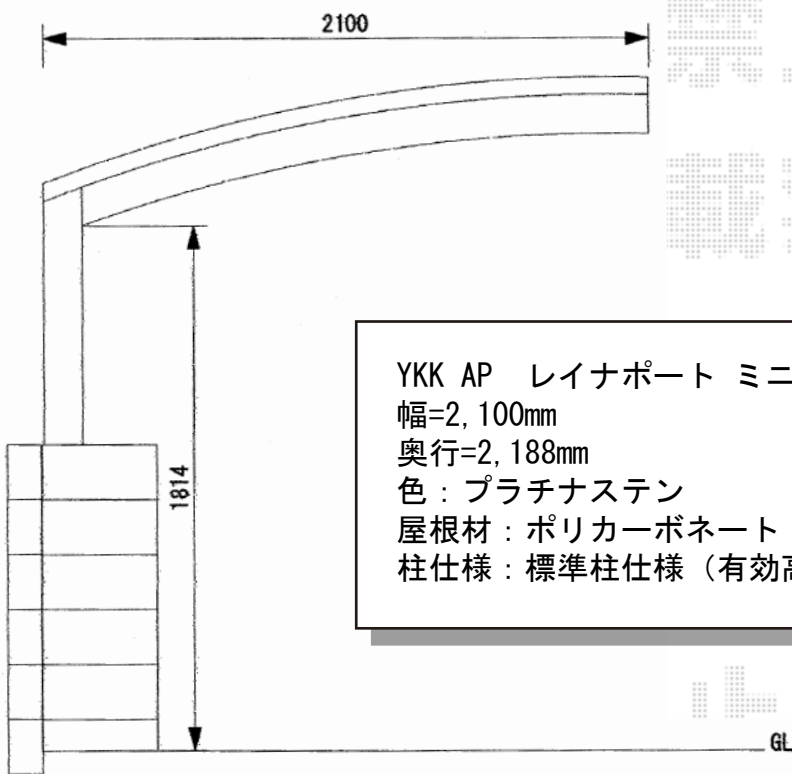

レイナポート ミニ 積雪~20cm対応

YKK AP レイナポート ミニ 積雪~20cm対応
 幅=2,100mm
 奥行=2,188mm
 色：プラチナステン
 屋根材：ポリカーボネート（アースブルー）
 柱仕様：標準柱仕様（有効高 約1,814mm）

現場状況や作図制限により概略図の内容と多少の違いが生じることがございます。
 施工時は、現場優先とさせて頂きたく思いますので、お立会い頂き、
 最終のご指示のほど、何卒、宜しくお願い致します。