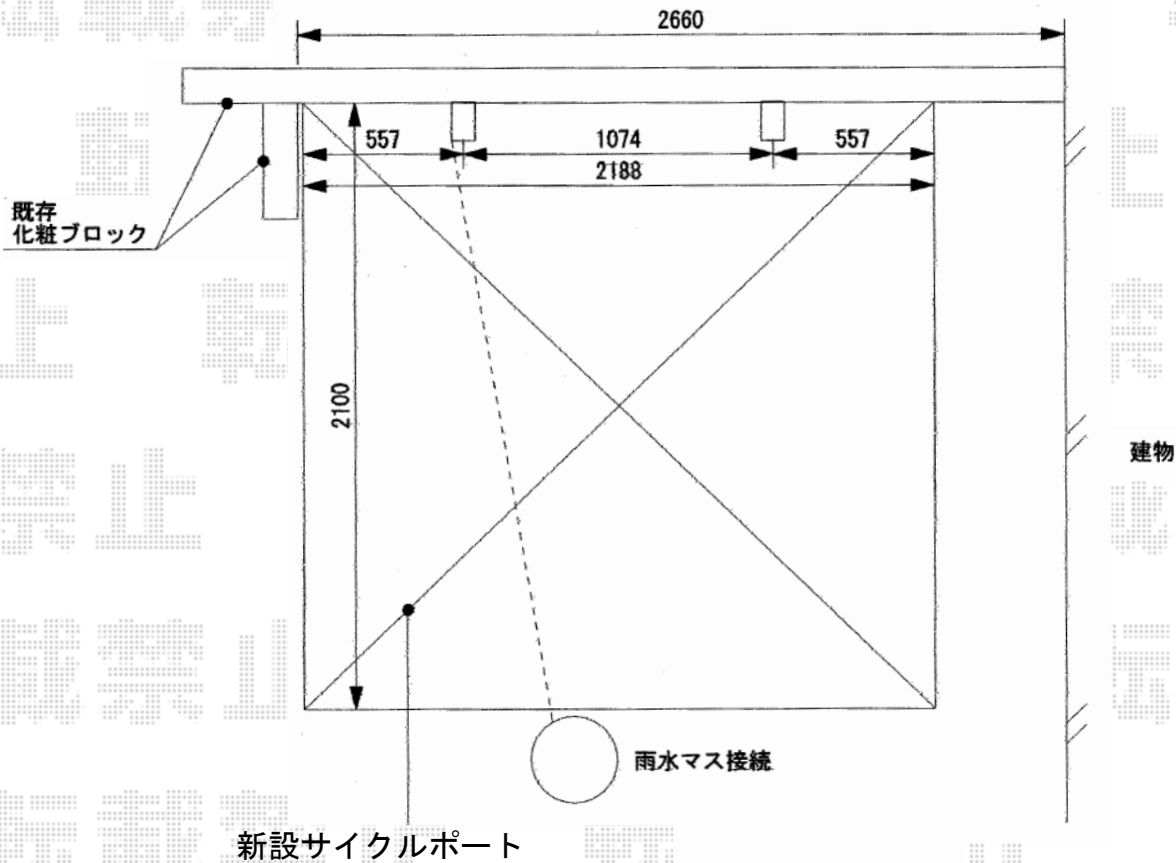

レイナポート ミニ 積雪~20cm対応

YKK AP レイナポート ミニ 積雪~20cm対応
 幅=2,100mm
 奥行=2,188mm
 色：プラチナステン
 屋根材：ポリカーボネート（アースブルー）
 柱仕様：標準柱仕様（有効高 約1,814mm）

現場状況や作図制限により概略図の内容と多少の違いが生じることがございます。
 施工時は、現場優先とさせて頂きたく思いますので、お立会い頂き、
 最終のご指示のほど、何卒、宜しくお願い致します。