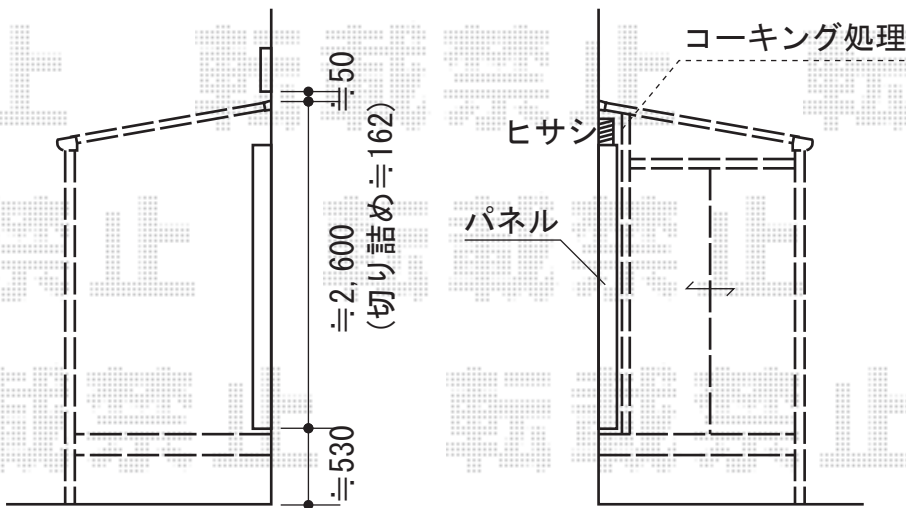

# ほせるんですII F型

トステム ほせるんですII F型  
 寸法=間口 (4,000mm詰) × 出幅5尺 (1,485mm)  
 正面ユニット：テラス (4枚建)  
 側面ユニット：テラス (2枚建)  
 色：オータムブラウン  
 屋根材：ポリカーボネート (ブラウン)  
 床材：塩ビデッキボード (木目)  
 オプション：吊り下げ物干し ワイド 2本入  
 オプション：カーテンレールセット 網戸