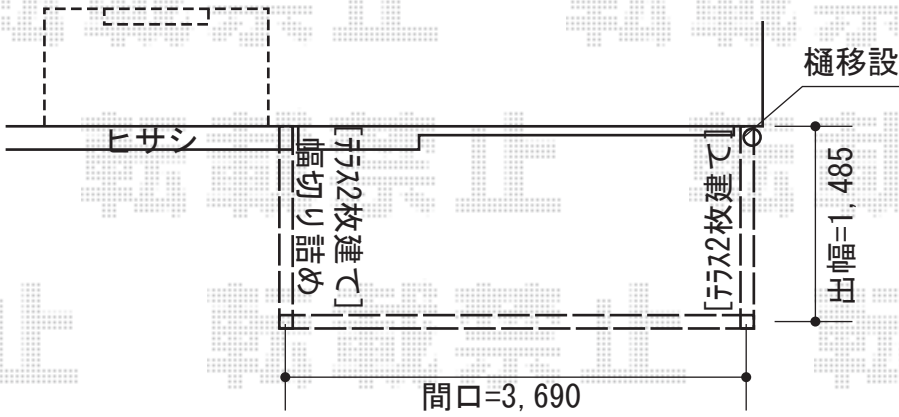

# ほせるんですII F型

トステム ほせるんですII F型  
 寸法=間口 (4,000mm詰) × 出幅5尺 (1,485mm)  
 正面ユニット：テラス (4枚建)  
 側面ユニット：テラス (2枚建)  
 色：オータムブラウン  
 屋根材：ポリカーボネート (ブラウン)  
 床材：塩ビデッキボード (木目)  
 オプション：吊り下げ物干し ワイド 2本入  
 オプション：カーテンレールセット 網戸

現場状況や作図制限により概略図の内容と多少の違いが生じることがございます。  
 施工時は、現場優先とさせて頂きたく思いますので、お立会い頂き、  
 最終のご指示のほど、何卒、宜しくお願い致します。

EX-SHOP  
[HTTP://WWW.EX-SHOP.NET](http://www.ex-shop.net)

担当：小林

全ての著作権は、エクスショップに帰属します。当社とのお取引目的外の使用・複製・転載禁止となっております。