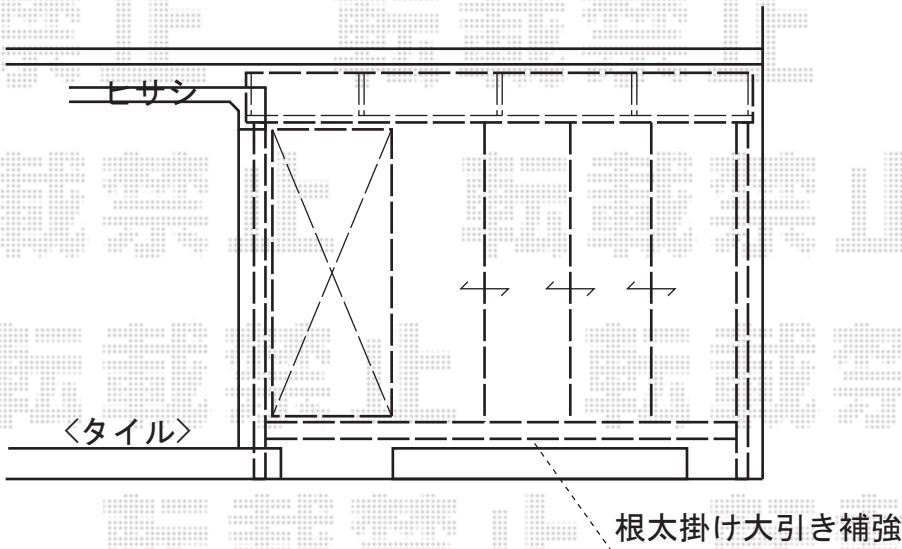

# ほせるんですII F型

トステム ほせるんですII F型  
 寸法=間口 (4,000mm詰) × 出幅5尺 (1,485mm)  
 正面ユニット：テラス (4枚建)  
 側面ユニット：テラス (2枚建)  
 色：オータムブラウン  
 屋根材：ポリカーボネート (ブラウン)  
 床材：塩ビデッキボード (木目)  
 オプション：吊り下げ物干し ワイド 2本入  
 オプション：カーテンレールセット 網戸