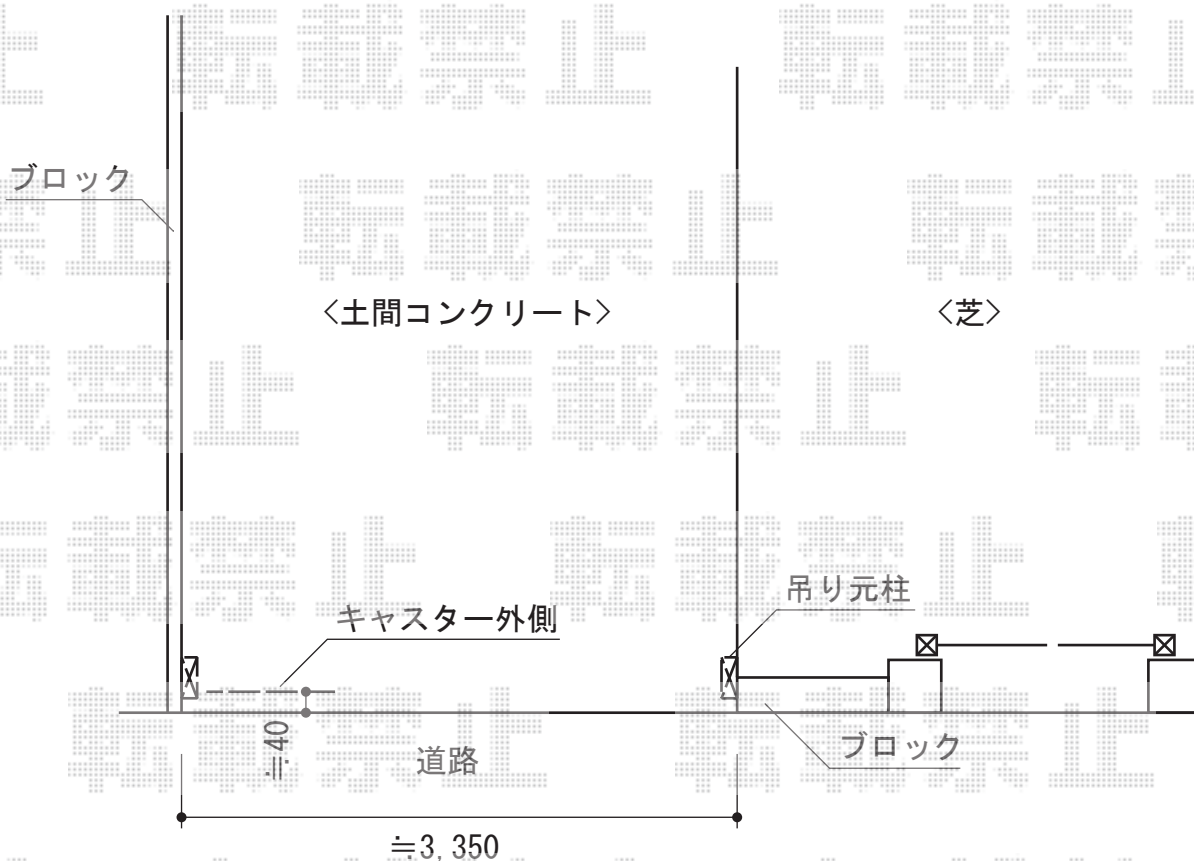

トリップゲート ペットガード型 ノンレール 片開き

Value Select トリップゲート ペットガード型 ノンレール 片開き
開口幅=3,255mm
全幅=3,355mm
たたみ幅=640mm
高さ=1,200mm
色：ステンカラー
キャスター数：2箇所
落棒数：2本
吊元柱：外観右側

現場状況や作図制限により概略図の内容と多少の違いが生じることがございます。
施工時は、現場優先とさせて頂きたく思いますので、お立会い頂き、
最終のご指示のほど、何卒、宜しくお願い致します。