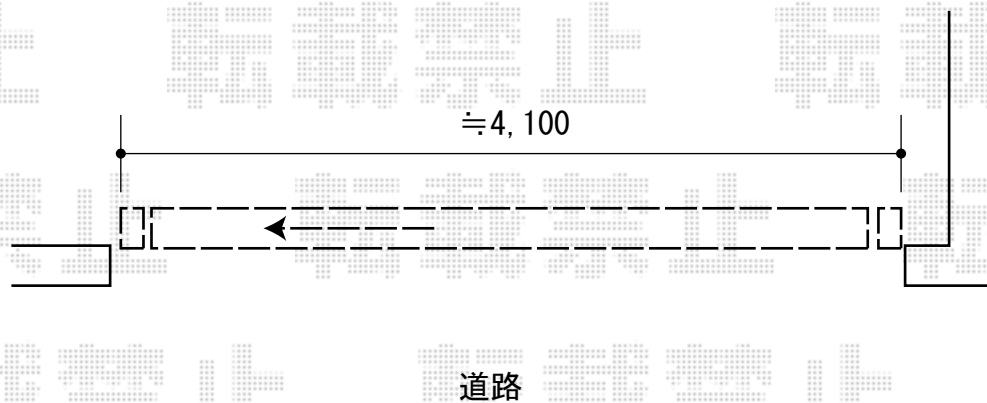

# トリップゲート イノーバP キャスタータイプ 片開き 41S

## Value Select トリップゲート イノーバP キャスタータイプ 片開き 41S

開口幅=4,045mm

全幅=4,125mm

たたみ幅=628mm

高さ=1,210mm

色：【未定】

キャスター数：3箇所

落棒数：3本