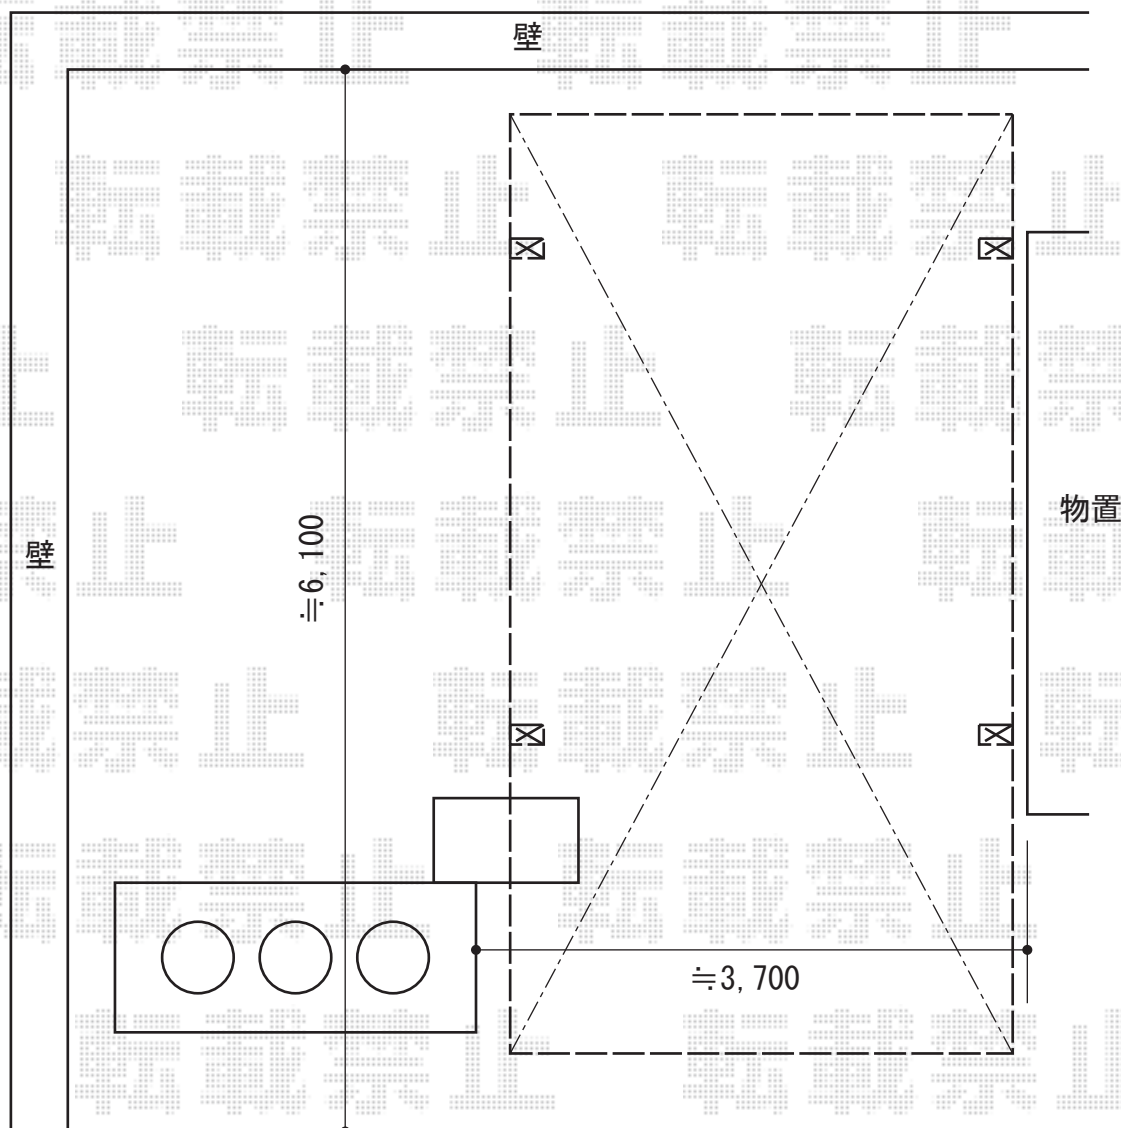

レイナツインポート 積雪～20cm対応

現場状況や作図制限により概略図の内容と多少の違いが生じることがございます。
施工時は、現場優先とさせて頂きたく思いますので、お立会い頂き、
最終のご指示のほど、何卒、宜しくお願い致します。

EX-SHOP
HTTP://WWW.EX-SHOP.NET

担当：本田

全ての著作権は、エクスショップに帰属します。当社のお取引目的外の使用・複製・転載禁止となっております。