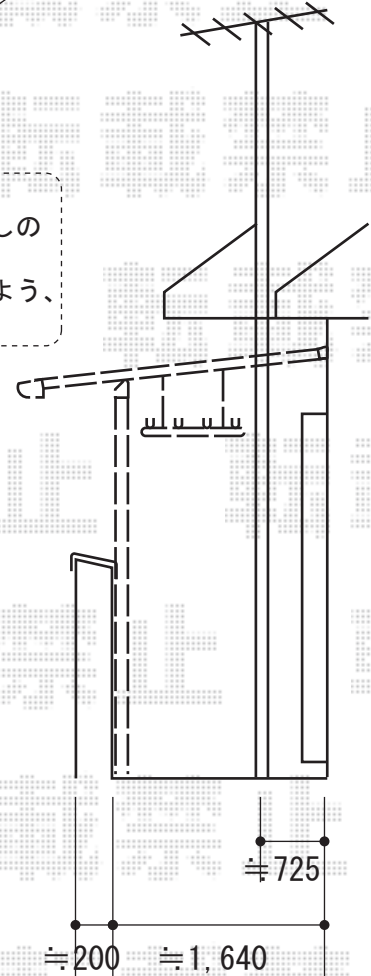

ベクターテラス F型 屋根タイプ 単体 積雪～20cm対応

施工に際して、
オプション：物干しの
取付け位置・高さの
ご確認を頂けますよう、
お願い致します。

YKK AP ベクターテラス F型 屋根タイプ 単体 積雪～20cm対応
間口=関東間1.5間（柱芯々2,448mm 屋根幅2,760mm）
出幅=7尺（2,070mm）

色：【仮】ホワイト 屋根材：ポリカーボネート（アースブルー）
柱仕様：柱奥行移動タイプ 施工方法：下止め仕様
躯体式バルコニー取付部品：中間用×1 コーナー用×1
追加部材：片入隅用部品一式・垂木ユニット部材