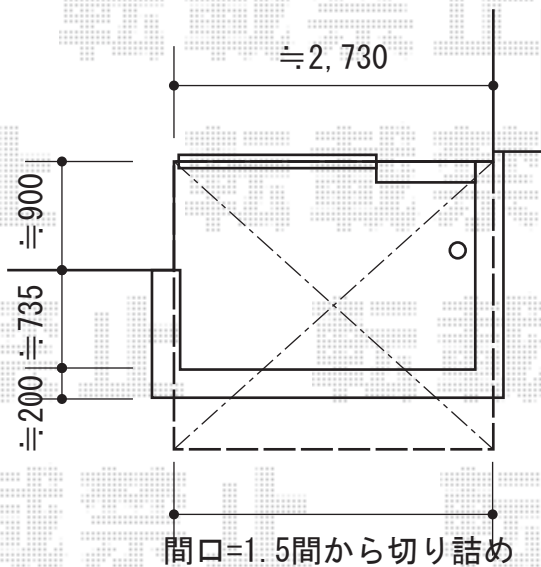

ベクターテラス F型 屋根タイプ 単体 積雪～20cm対応

施工に際して、
オプション：物干しの
取付け位置・高さの
ご確認を頂けますよう、
お願い致します。

YKK AP ベクターテラス F型 屋根タイプ 単体 積雪～20cm対応
間口=関東間1.5間（柱芯々2,448mm 屋根幅2,760mm）
出幅=7尺（2,070mm）

色：【仮】ホワイト 屋根材：ポリカーボネート（アースブルー）
柱仕様：柱奥行移動タイプ 施工方法：下止め仕様
躯体式バルコニー取付部品：中間用×1 コーナー用×1
追加部材：片入隅用部品一式・垂木ユニット部材