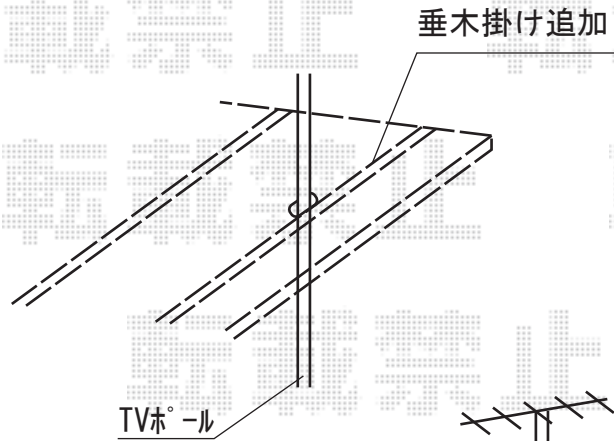

ベクターテラス F型 屋根タイプ 単体 積雪～20cm対応

施工に際して、
オプション：物干しの
取付け位置・高さの
ご確認を頂けますよう、
お願い致します。

YKK AP ベクターテラス F型 屋根タイプ 単体 積雪～20cm対応
間口=関東間1.5間（柱芯々2,448mm 屋根幅2,760mm）
出幅=7尺（2,070mm）

色：【仮】ホワイト 屋根材：ポリカーボネート（アースブルー）
柱仕様：柱奥行移動タイプ 施工方法：下止め仕様
躯体式バルコニー取付部品：中間用×1 コーナー用×1
追加部材：片入隅用部品一式・垂木ユニット部材