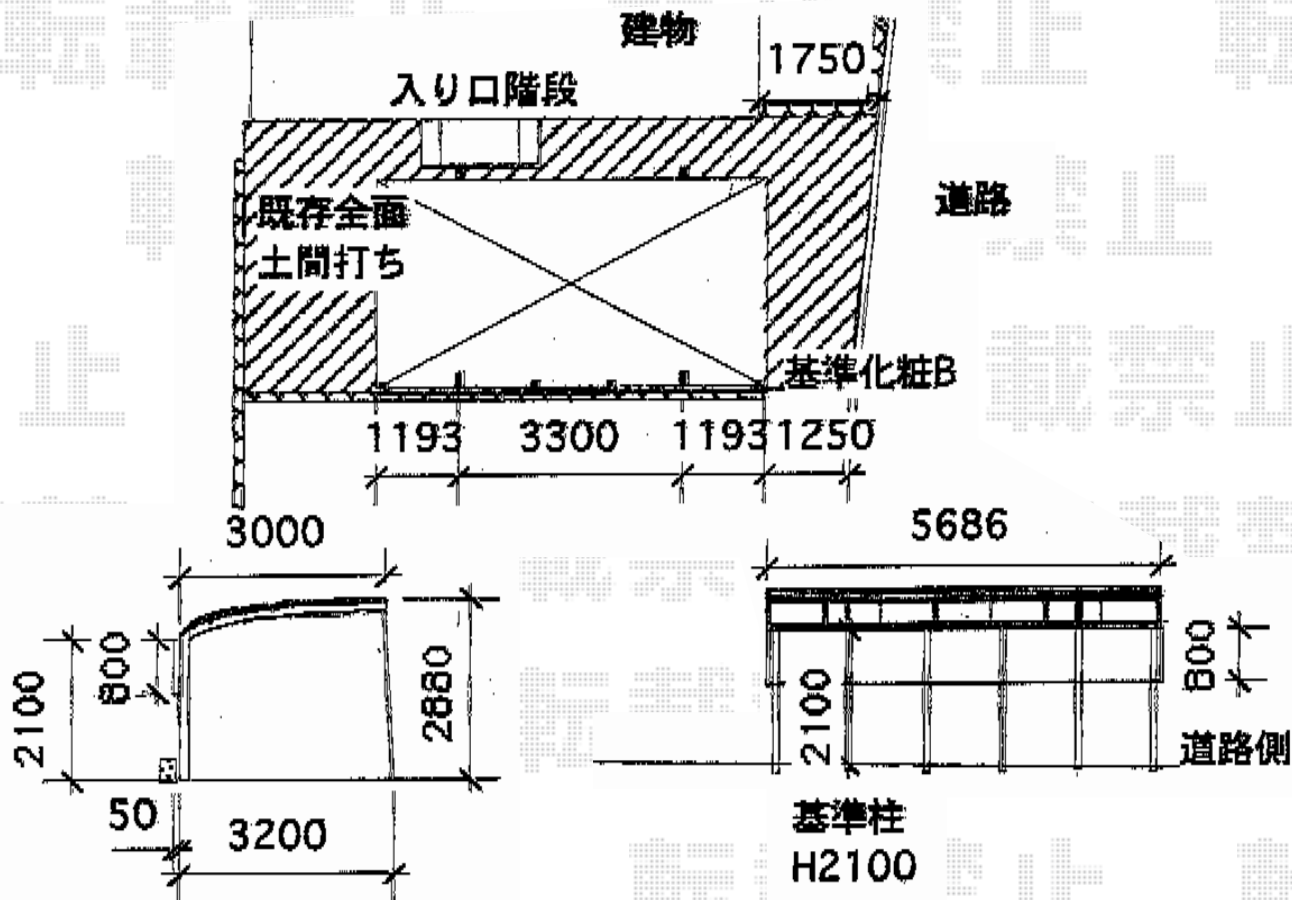

カーブポートシグマIII 積雪～30cm対応

トステム カーブポートシグマIII 積雪～30cm対応

幅=3,000mm

奥行=5,686mm

色：シャイングレー

屋根材：熱線吸収ポリカーボネート（ライトブルーマット調）

柱仕様：ロング柱23仕様（有効高 約2,300mm）

トステム サイドパネル 1段 H800 57タイプ用

色：シャイングレー

パネル材：熱線吸収ポリカーボネート（ライトブルーマット調）

柱仕様：ロング柱23仕様用

トステム 着脱式サポート柱 2本入り

色：シャイングレー

現場状況や作図制限により概略図の内容と多少の違いが生じることがございます。
 施工時は、現場優先とさせていただきますので、お立会い頂き、
 最終のご指示のほど、何卒、宜しくお願い致します。

EX-SHOP
 HTTP://WWW.EX-SHOP.NET