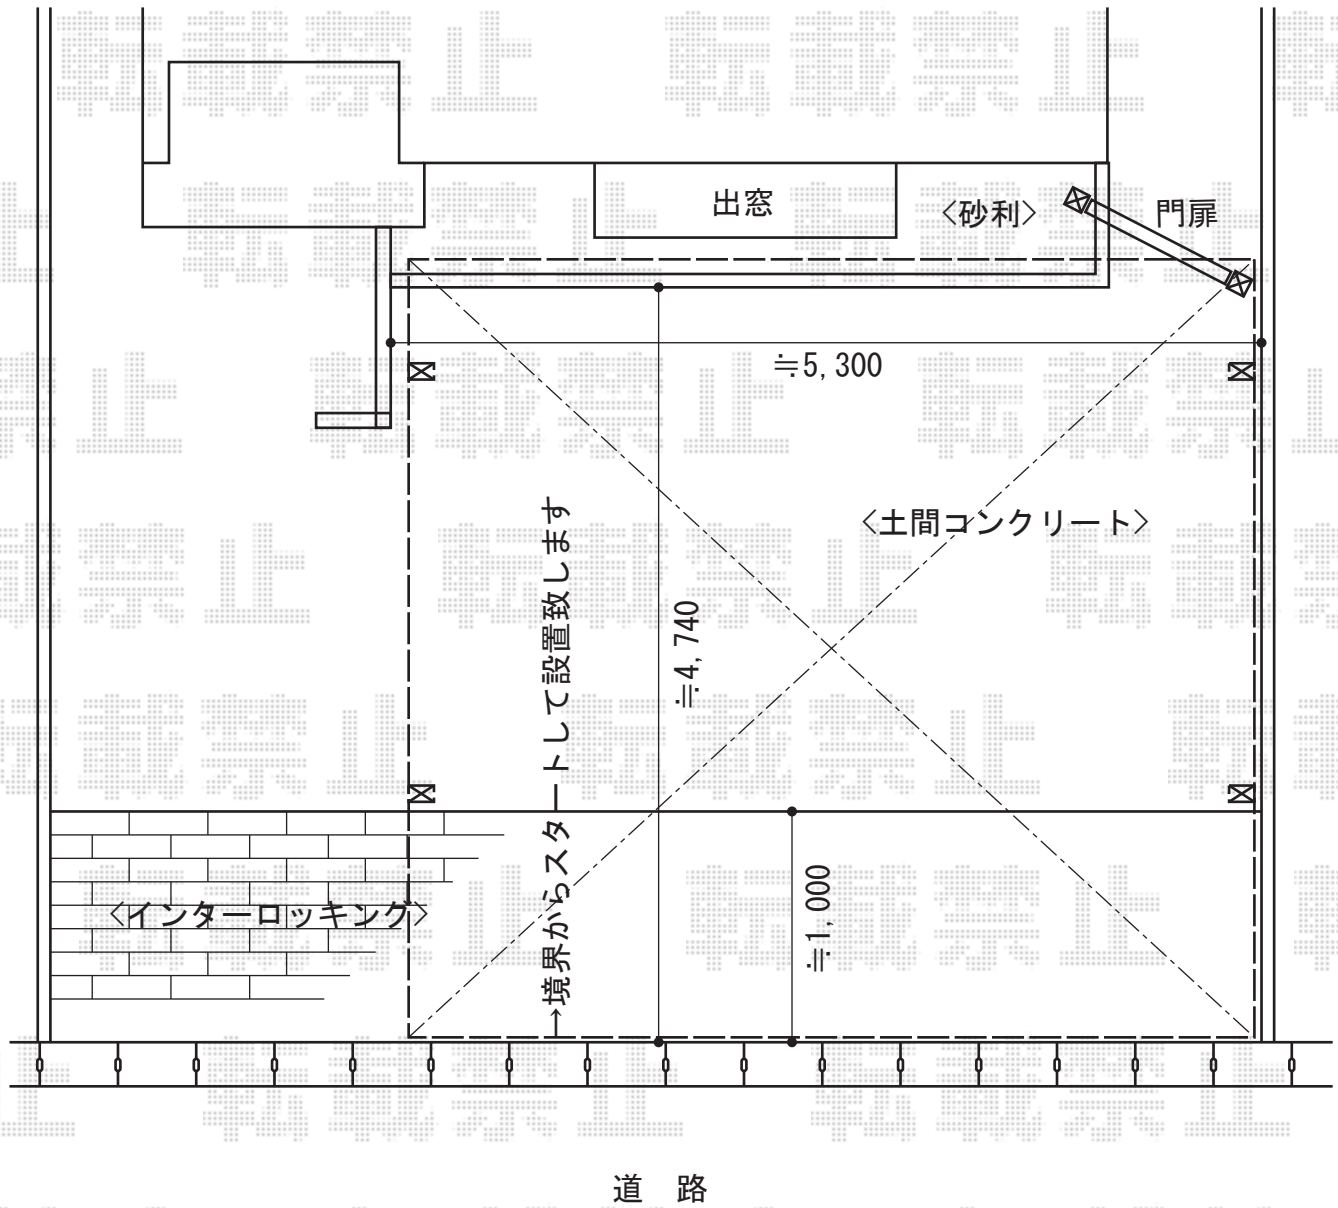

レイナキャップツインポート 積雪~20cm対応

YKK AP レイナキャップツインポート 積雪~20cm対応  
幅=5,113mm  
奥行=5,052mm  
色：プラチナステン  
屋根材：熱線遮断ポリカーボネート（アースブルーマット調）  
柱仕様：ハイルーフ柱仕様（有効高 約2,355mm）

現場状況や作図制限により概略図の内容と多少の違いが生じることがございます。  
施工時は、現場優先とさせて頂きたく思いますので、お立会い頂き、  
最終のご指示のほど、何卒、宜しくお願い致します。