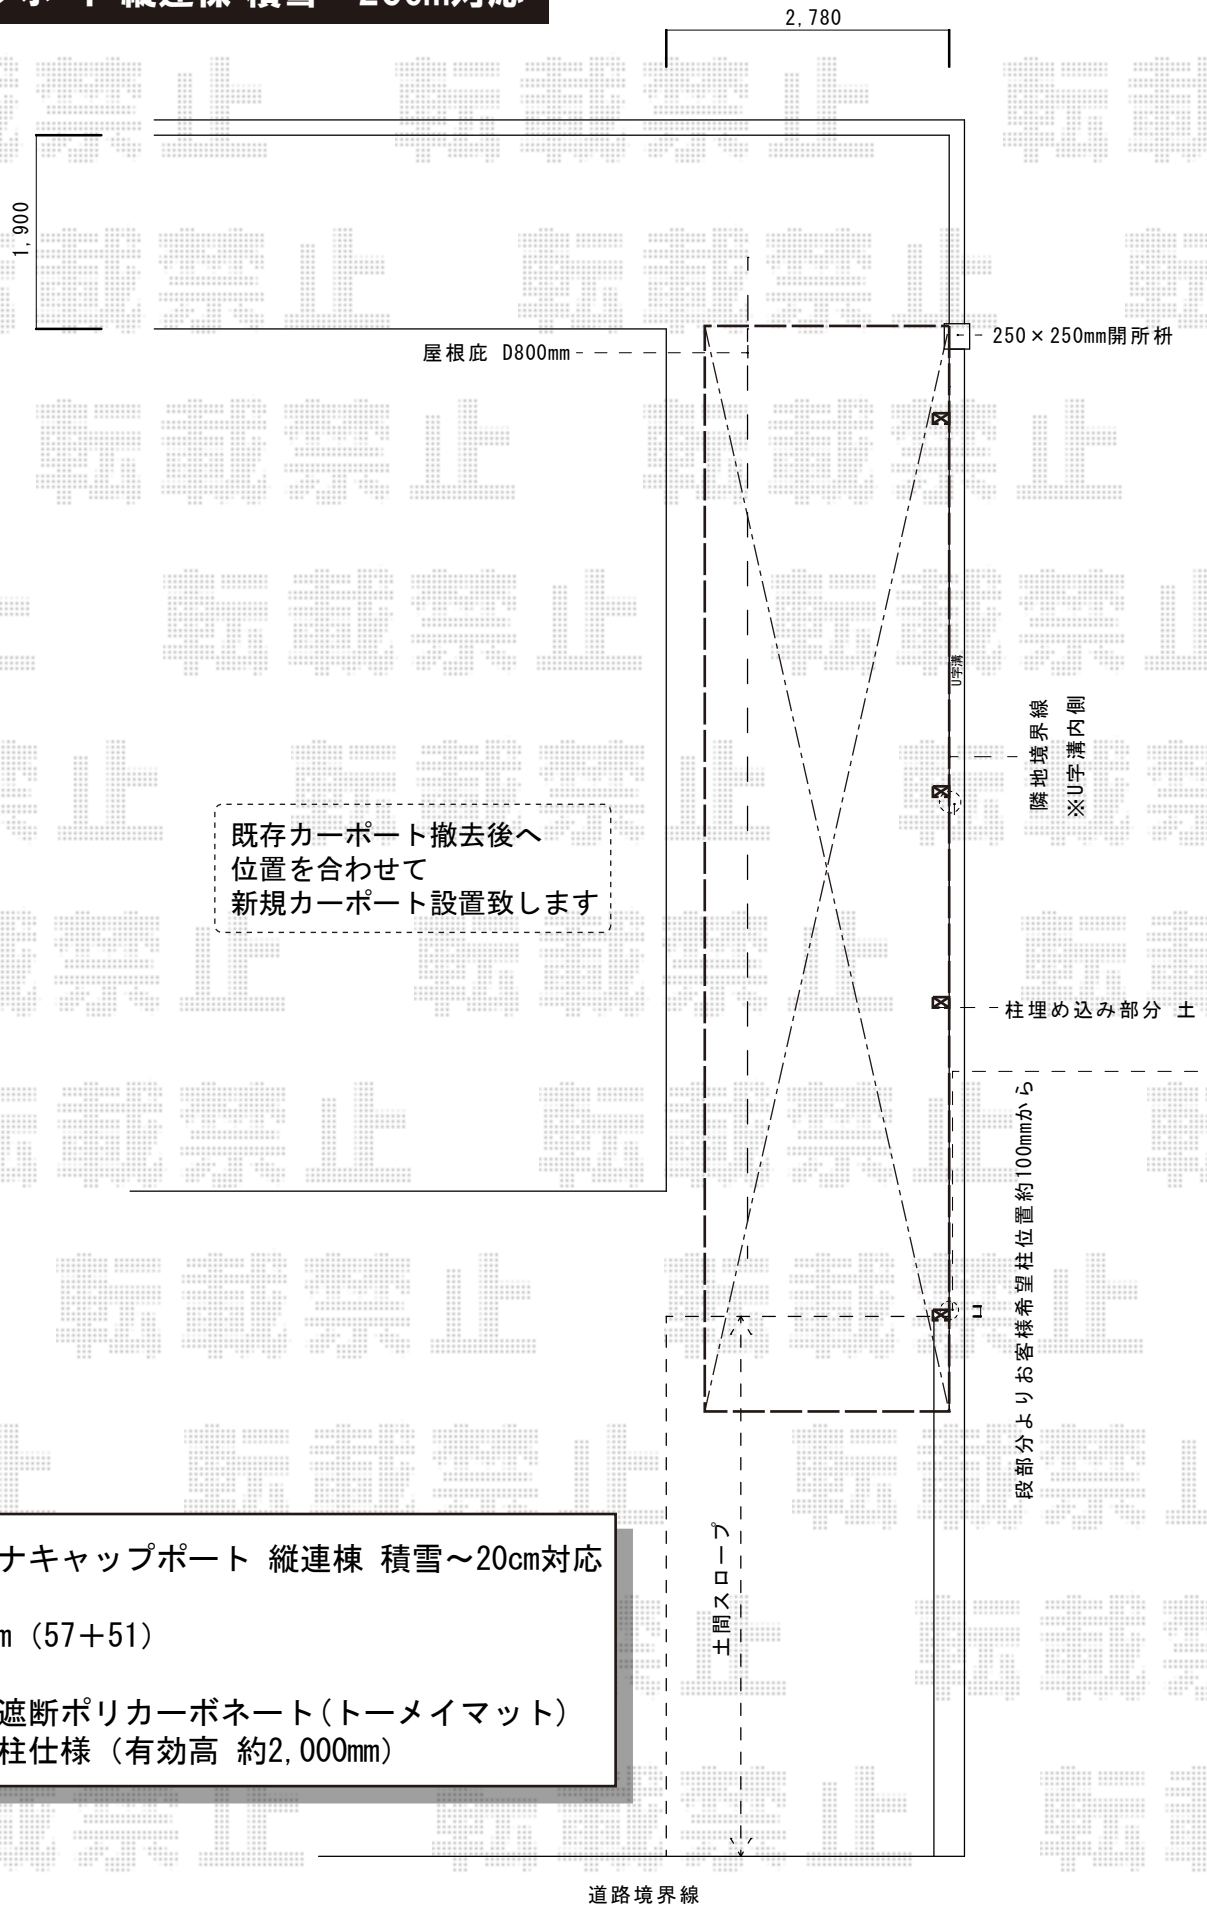

レイナキャップポート 縦連棟 積雪～20cm対応

YKK AP レイナキャップポート 縦連棟 積雪～20cm対応
 幅=2,402mm
 奥行=10,780mm (57+51)
 色：ブラウン
 屋根材：熱線遮断ポリカーボネート(トーマイマット)
 柱仕様：標準柱仕様(有効高 約2,000mm)

現場状況や作図制限により概略図の内容と多少の違いが生じることがございます。
 施工時は、現場優先とさせて頂きたく思いますので、お立会い頂き、
 最終のご指示のほど、何卒、宜しくお願い致します。