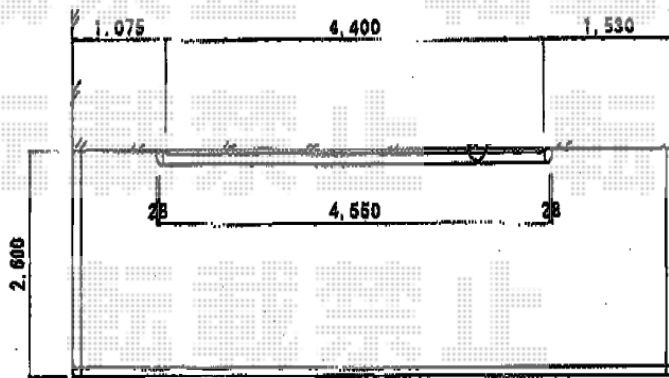

# オーニング 施工概略図

トステム 彩風S型 電動式  
間口=関東間2.5間 (4,550mm)  
出幅=2,000mm  
本体色：ホワイト  
キャンバス色：ポリエステル アイボリーホワイトP  
又はアクアシャイン ホワイトB  
駆動：電動式/外観左駆動  
スイッチ：リモコン型  
追加部材：ベースプレート一式

担当者

栢田