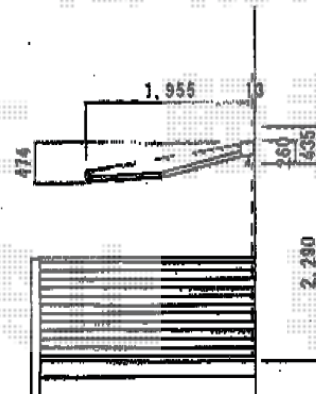

# オーニング 施工概略図

トステム 彩風S型 電動式  
間口=関東間2.5間 (4,550mm)  
出幅=2,000mm  
本体色：ホワイト  
キャンバス色：ポリエステル アイボリーホワイトP  
又はアクアシャイン ホワイトB  
駆動：電動式/外観左駆動  
スイッチ：リモコン型  
追加部材：ベースプレート一式

担当者

栢田