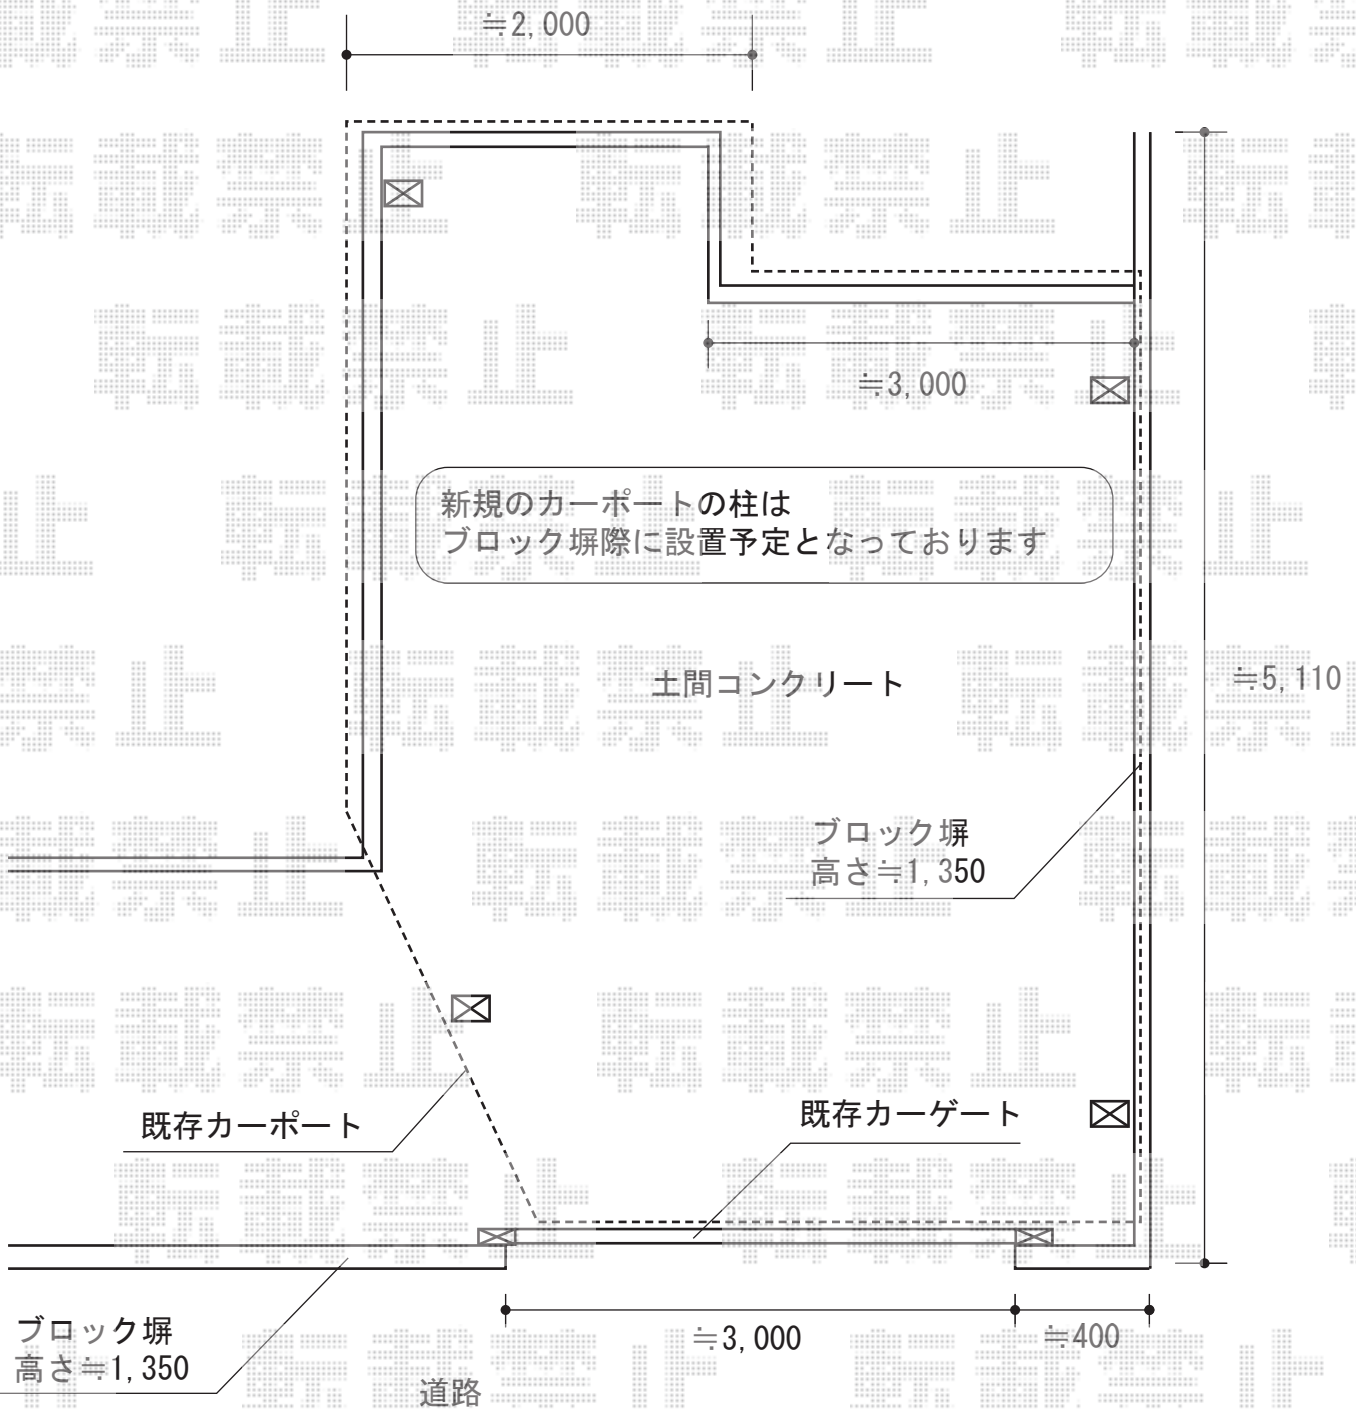

# プレシオスポート 積雪～20cm対応

Value Select プレシオスポート 積雪～20cm対応  
幅=2,400mm  
奥行=5,052mm  
色：ノーブルステン  
屋根材：ポリカーボネート（ガラスマット）  
柱仕様：ハイルーフ柱仕様（有効高 約2,250mm）

現場状況や作図制限により概略図の内容と多少の違いが生じることがございます。  
施工時は、現場優先とさせて頂きたく思いますので、お立会い頂き、  
最終のご指示のほど、何卒、宜しくお願い致します。