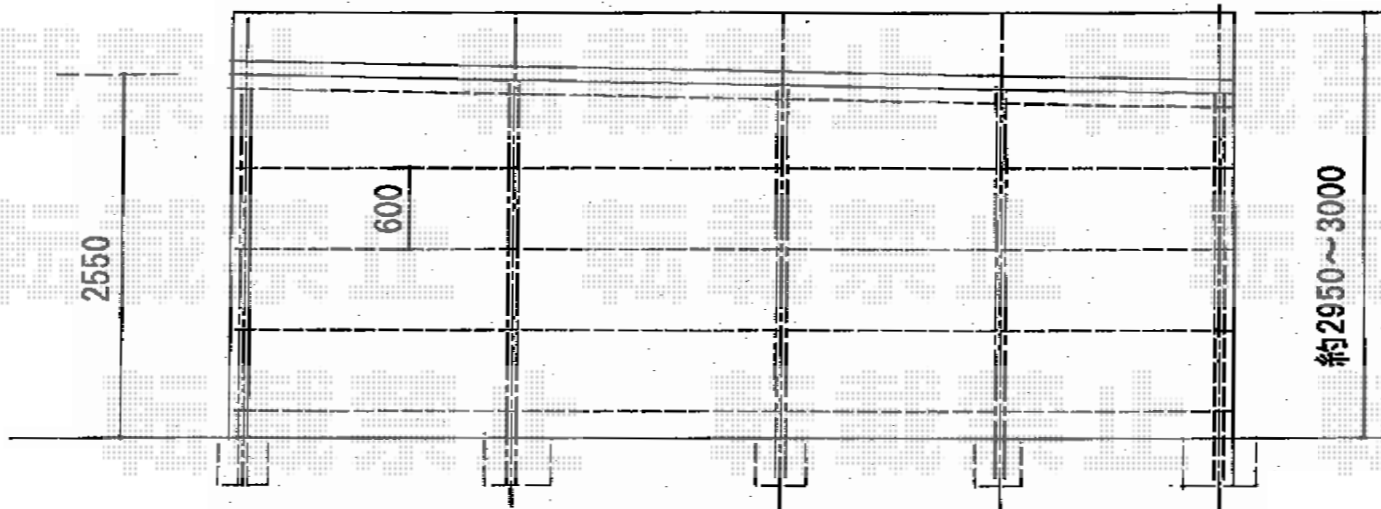

ナーラテラス 前面囲いタイプ 台形仕様 積雪～20cm対応

トステム ナーラテラス 前面囲いタイプ
 台形仕様 積雪～20cm対応
 寸法=間口 関西間3.5間 (7,093mm)
 出幅 7尺 (2,300mm) ※斜め加工
 正面ユニット：ポリカーボネート波板
 (ブラウンスモークマット)
 側面ユニット：オープン
 色：シャイングレー
 屋根材：ポリカーボネート波板
 (ブラウンスモークマット)