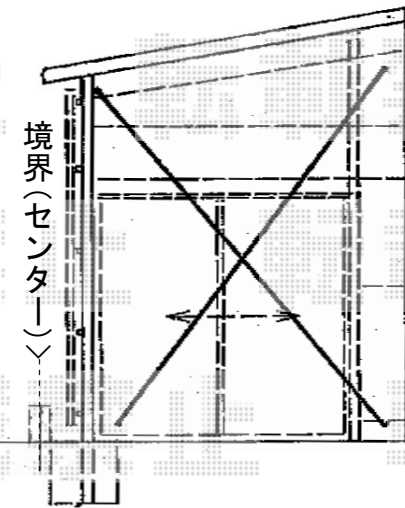

ナーラテラス 前面囲いタイプ 台形仕様 積雪～20cm対応

トステム ナーラテラス 前面囲いタイプ
 台形仕様 積雪～20cm対応
 寸法=間口 関西間3.5間 (7,093mm)
 出幅 7尺 (2,300mm) ※斜め加工
 正面ユニット：ポリカーボネート波板
 (ブラウンスモークマット)
 側面ユニット：オープン
 色：シャイングレー
 屋根材：ポリカーボネート波板
 (ブラウンスモークマット)