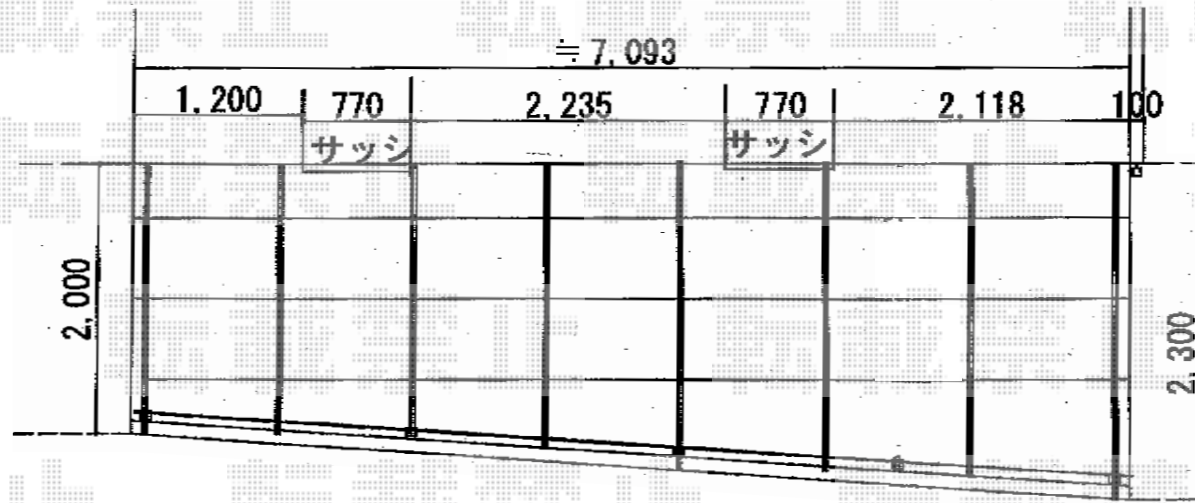

ナーラテラス 前面囲いタイプ 台形仕様 積雪～20cm対応

トステム ナーラテラス 前面囲いタイプ
 台形仕様 積雪～20cm対応
 寸法=間口 関西間3.5間 (7,093mm)
 出幅 7尺 (2,300mm) ※斜め加工
 正面ユニット：ポリカーボネート波板
 (ブラウンスモークマット)
 側面ユニット：オープン
 色：シャイングレー
 屋根材：ポリカーボネート波板
 (ブラウンスモークマット)