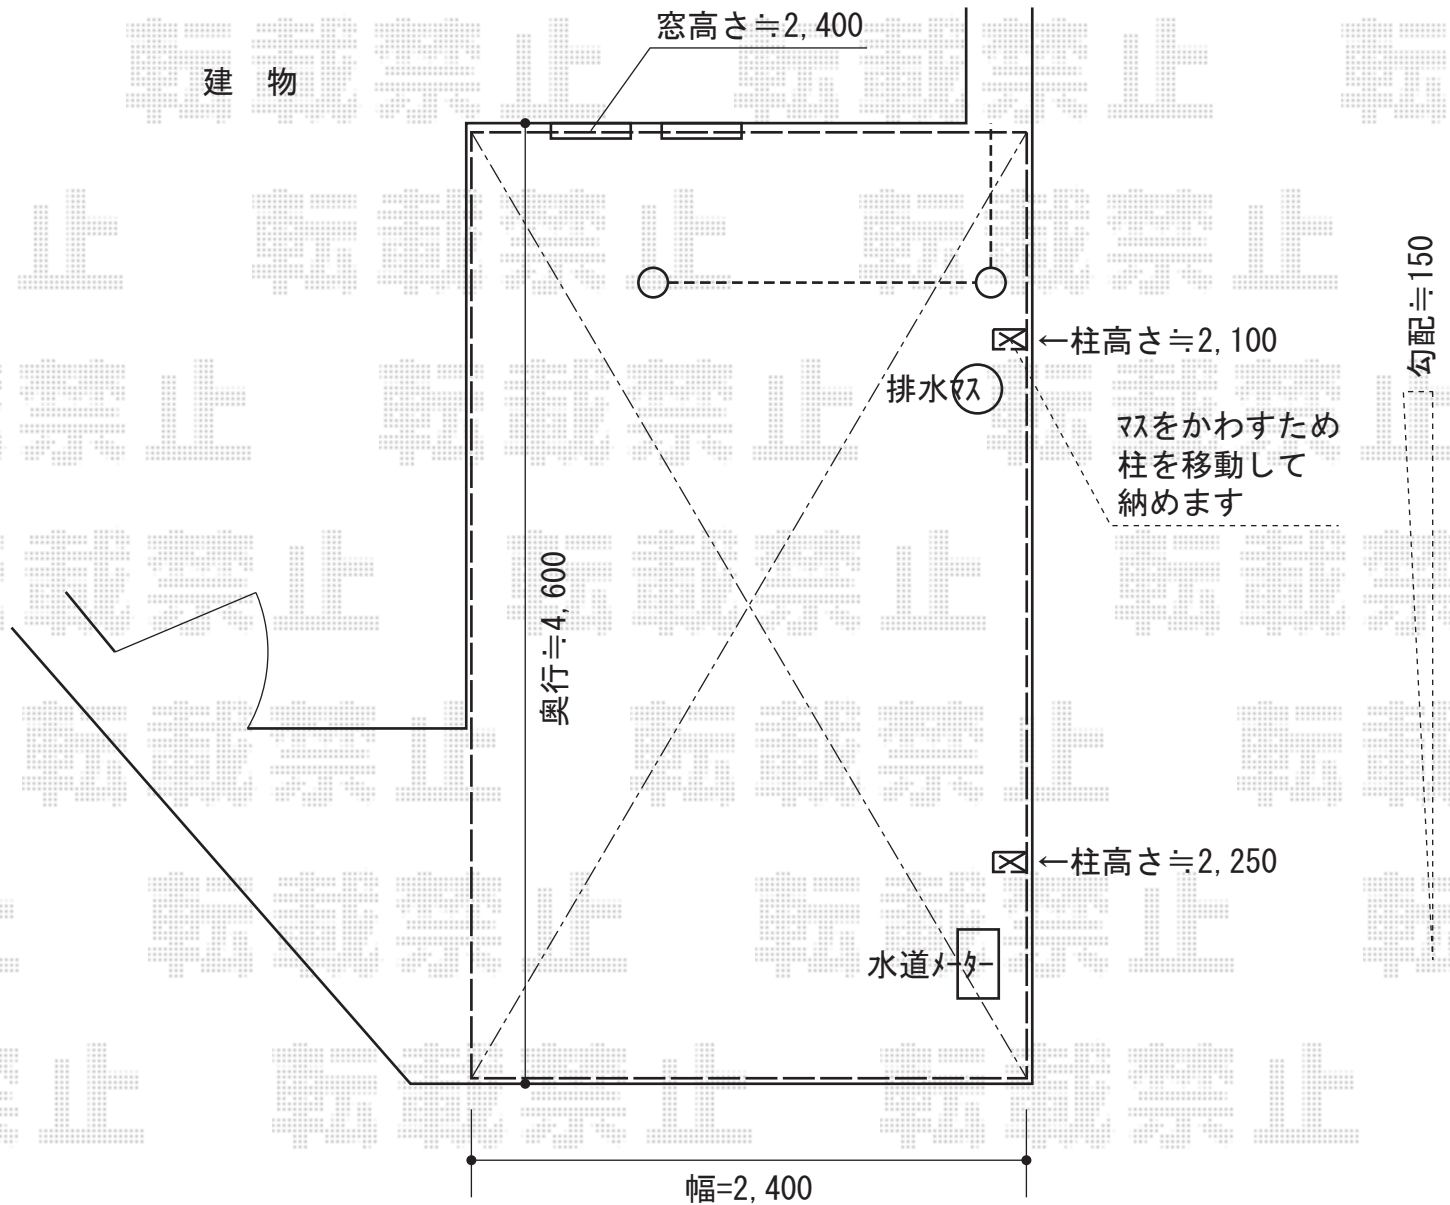

プレシオスポート 積雪~20cm対応

Value Select プレシオスポート 積雪~20cm対応

幅=2,400mm

奥行=5,052mm

色：ノーブルステン

屋根材：熱線遮断ポリカーボネート（スカイブルーマット調）

柱仕様：ハイルーフ柱仕様（有効高 約2,250mm）

現場状況や作図制限により概略図の内容と多少の違いが生じることがございます。  
施工時は、現場優先とさせていただきますので、お立会い頂き、  
最終のご指示のほど、何卒、宜しくお願い致します。