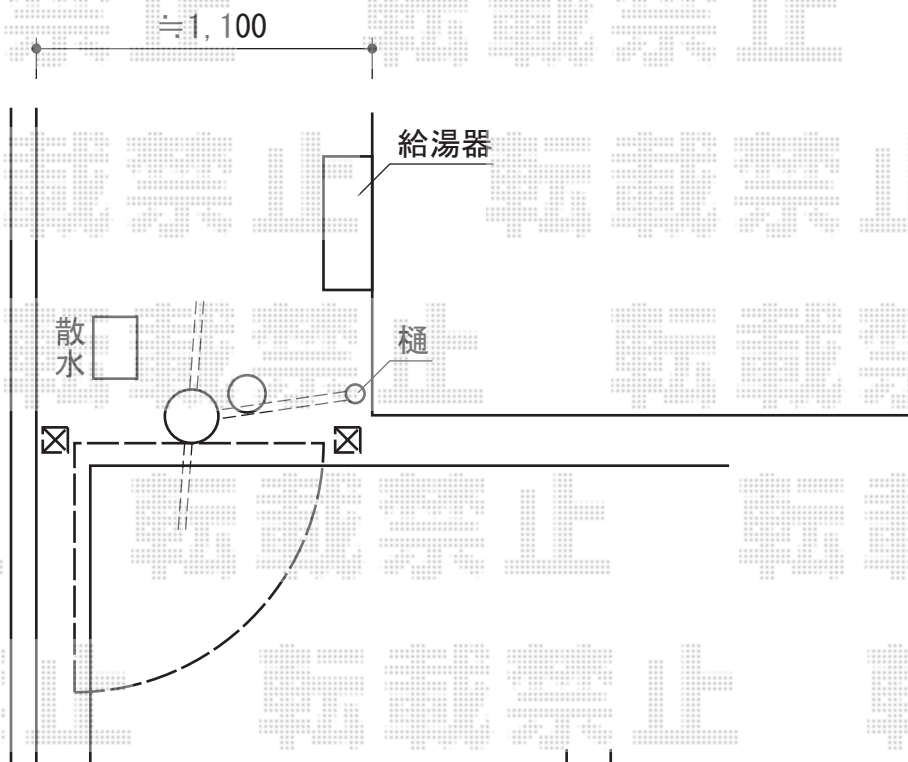

## プリレオ R1型 片開き 柱使用

TOEX プリレオ R1型 片開き 柱使用  
扉1枚 (W×H) = (800mm×1,000mm)  
色 : シヤイングレー  
錠 : シリンダーRD錠  
開き : 外開き  
追加部材 : 外開き用持ち送り (¥3,300)  
追加部材 : アーム錠用片外開き戸当たりA (¥990)

現場状況や作図制限により概略図の内容と多少の違いが生じることがございます。  
施工時は、現場優先とさせて頂きたく思いますので、お立会い頂き、  
最終のご指示のほど、何卒、宜しくお願い致します。