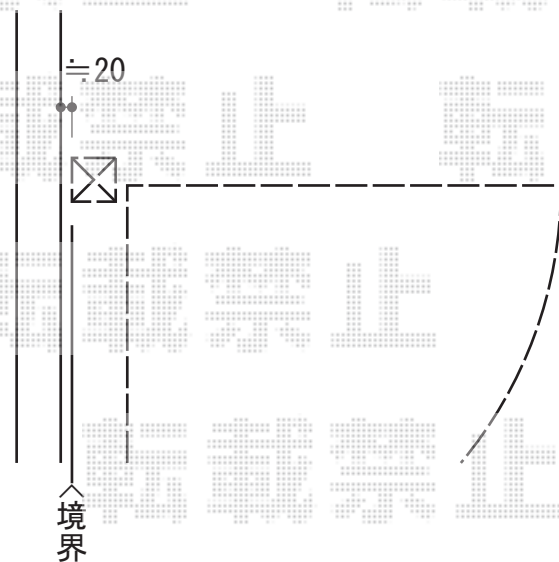

## プリレオ R1型 片開き 柱使用

TOEX プリレオ R1型 片開き 柱使用  
扉1枚 (W×H) = (800mm×1,000mm)  
色 : シヤイングレー  
錠 : シリンダーRD錠  
開き : 外開き  
追加部材 : 外開き用持ち送り (¥3,300)  
追加部材 : アーム錠用片外開き戸当たりA (¥990)

現場状況や作図制限により概略図の内容と多少の違いが生じることがございます。  
施工時は、現場優先とさせて頂きたく思いますので、お立会い頂き、  
最終のご指示のほど、何卒、宜しくお願い致します。