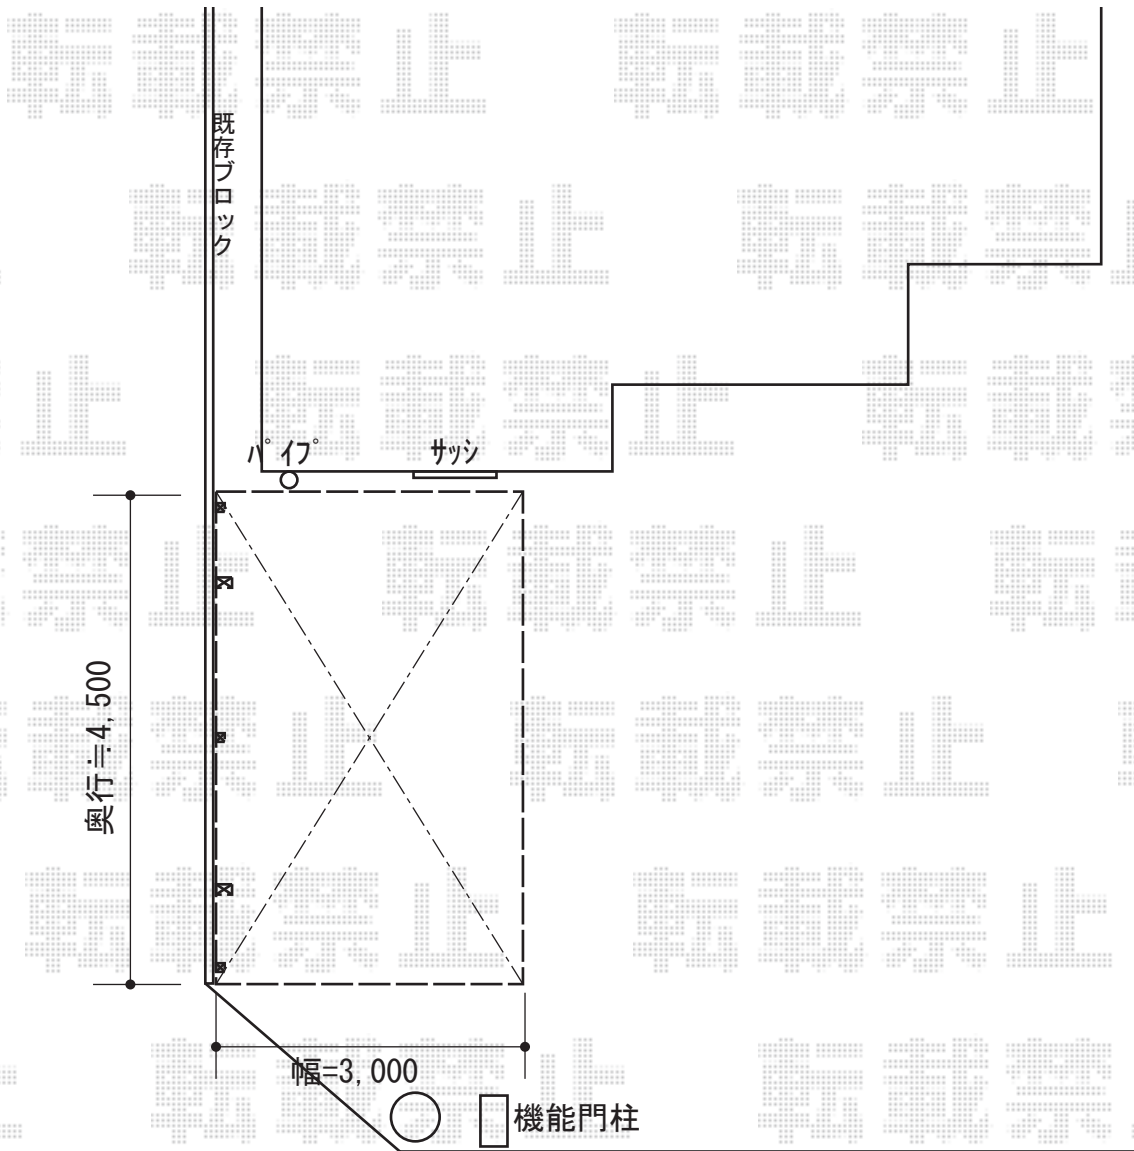

カーブポートシグマIII 積雪～30cm対応+カーブポートシグマIII サイドパネル

トステム カーブポートシグマIII 積雪～30cm対応
 幅=3,000mm
 奥行=4,980mm
 色：シャイングレー
 屋根材：ガリレポリカ（クリアマット/すりガラス調）
 柱仕様：標準柱仕様（有効高 約1,800mm）

トステム カーブポートシグマIII サイドパネル
 奥行サイズ：50タイプ用
 高さ：（H500+H800）2段
 色：シャイングレー
 パネル材：ガリレポリカ（クリアマット・すりガラス調）
 オプション：着脱式サポート柱（標準柱用）×2本

TOEX 輪止め
 仕様：50タイプ用

トステム 収納式物干し 標準 2本入
 色：シャイングレー
 数量：1セット

現場状況や作図制限により概略図の内容と多少の違いが生じることがございます。
 施工時は、現場優先とさせて頂きたく思いますので、お立会い頂き、
 最終のご指示のほど、何卒、宜しくお願い致します。

EX-SHOP
[HTTP://WWW.EX-SHOP.NET](http://www.ex-shop.net)