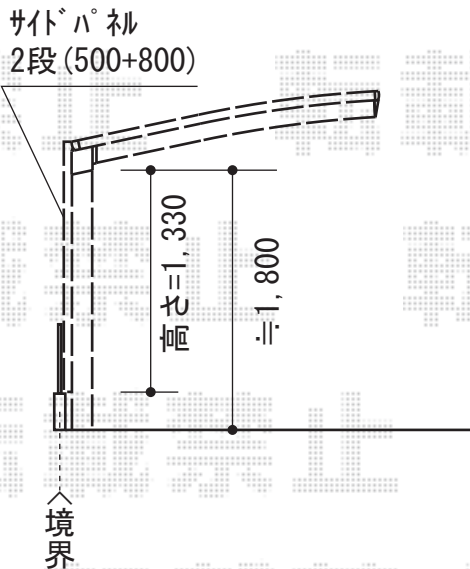

カーブポートシグマIII 積雪～30cm対応+カーブポートシグマIII サイドパネル

トステム カーブポートシグマIII 積雪～30cm対応
 幅=3,000mm
 奥行=4,980mm
 色：シャイングレー
 屋根材：ガリレポリカ（クリアマット/すりガラス調）
 柱仕様：標準柱仕様（有効高 約1,800mm）

トステム カーブポートシグマIII サイドパネル
 奥行サイズ：50タイプ用
 高さ：（H500+H800）2段
 色：シャイングレー
 パネル材：ガリレポリカ（クリアマット・すりガラス調）
 オプション：着脱式サポート柱（標準柱用）×2本

TOEX 輪止め
 仕様：50タイプ用

トステム 収納式物干し 標準 2本入
 色：シャイングレー
 数量：1セット

現場状況や作図制限により概略図の内容と多少の違いが生じることがございます。
 施工時は、現場優先とさせて頂きたく思いますので、お立会い頂き、
 最終のご指示のほど、何卒、宜しくお願い致します。

EX-SHOP
[HTTP://WWW.EX-SHOP.NET](http://www.ex-shop.net)