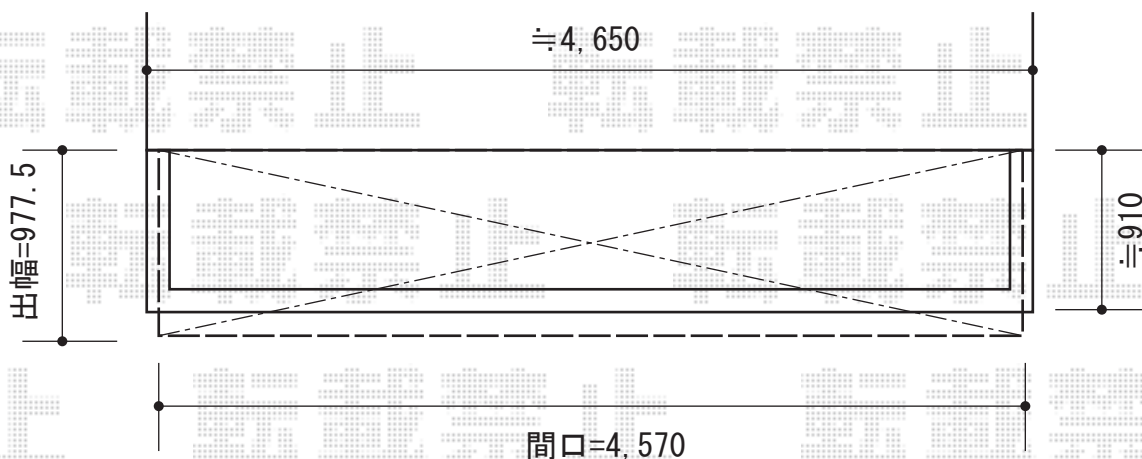

# ライザーテラスII R型 屋根タイプ 単体 積雪～20cm対応

施工に際して、  
オプション：物干しの  
取付け位置・高さの  
ご確認を頂きますよう、  
お願い致します。

トステム ライザーテラスII R型 屋根タイプ 単体 積雪～20cm対応  
間口=関東間2.5間通し（柱芯々4,350mm 屋根幅4,570mm）

出幅=3尺（885mm）

色：ブロンズ

屋根材：ポリカーボネート（ブラウン）

柱仕様：柱奥行移動タイプ（柱2本）

施工方法：上止め仕様

柱固定部品仕様：中間用×2

メーカー希望小売価格：¥170,700.-

トステム 吊り下げ物干し 標準 2本入

色：ブロンズ

数量：1セット

現場状況や作図制限により概略図の内容と多少の違いが生じることがございます。  
施工時は、現場優先とさせて頂きたく思いますので、お立会い頂き、  
最終のご指示のほど、何卒、宜しくお願い致します。