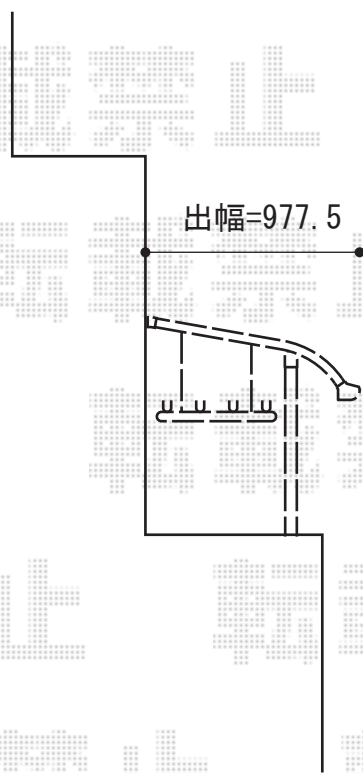

# ライザーテラスII R型 屋根タイプ 単体 積雪～20cm対応

施工に際して、  
オプション：物干しの  
取付け位置・高さの  
ご確認を頂きますよう、  
お願い致します。

トステム ライザーテラスII R型 屋根タイプ 単体 積雪～20cm対応  
間口=関東間2.5間通し（柱芯々4,350mm 屋根幅4,570mm）

出幅=3尺（885mm）

色：ブロンズ

屋根材：ポリカーボネート（ブラウン）

柱仕様：柱奥行移動タイプ（柱2本）

施工方法：上止め仕様

柱固定部品仕様：中間用×2

メーカー希望小売価格：¥170,700.-

トステム 吊り下げ物干し 標準 2本入

色：ブロンズ

数量：1セット

現場状況や作図制限により概略図の内容と多少の違いが生じることがございます。  
施工時は、現場優先とさせて頂きたく思いますので、お立会い頂き、  
最終のご指示のほど、何卒、宜しくお願い致します。