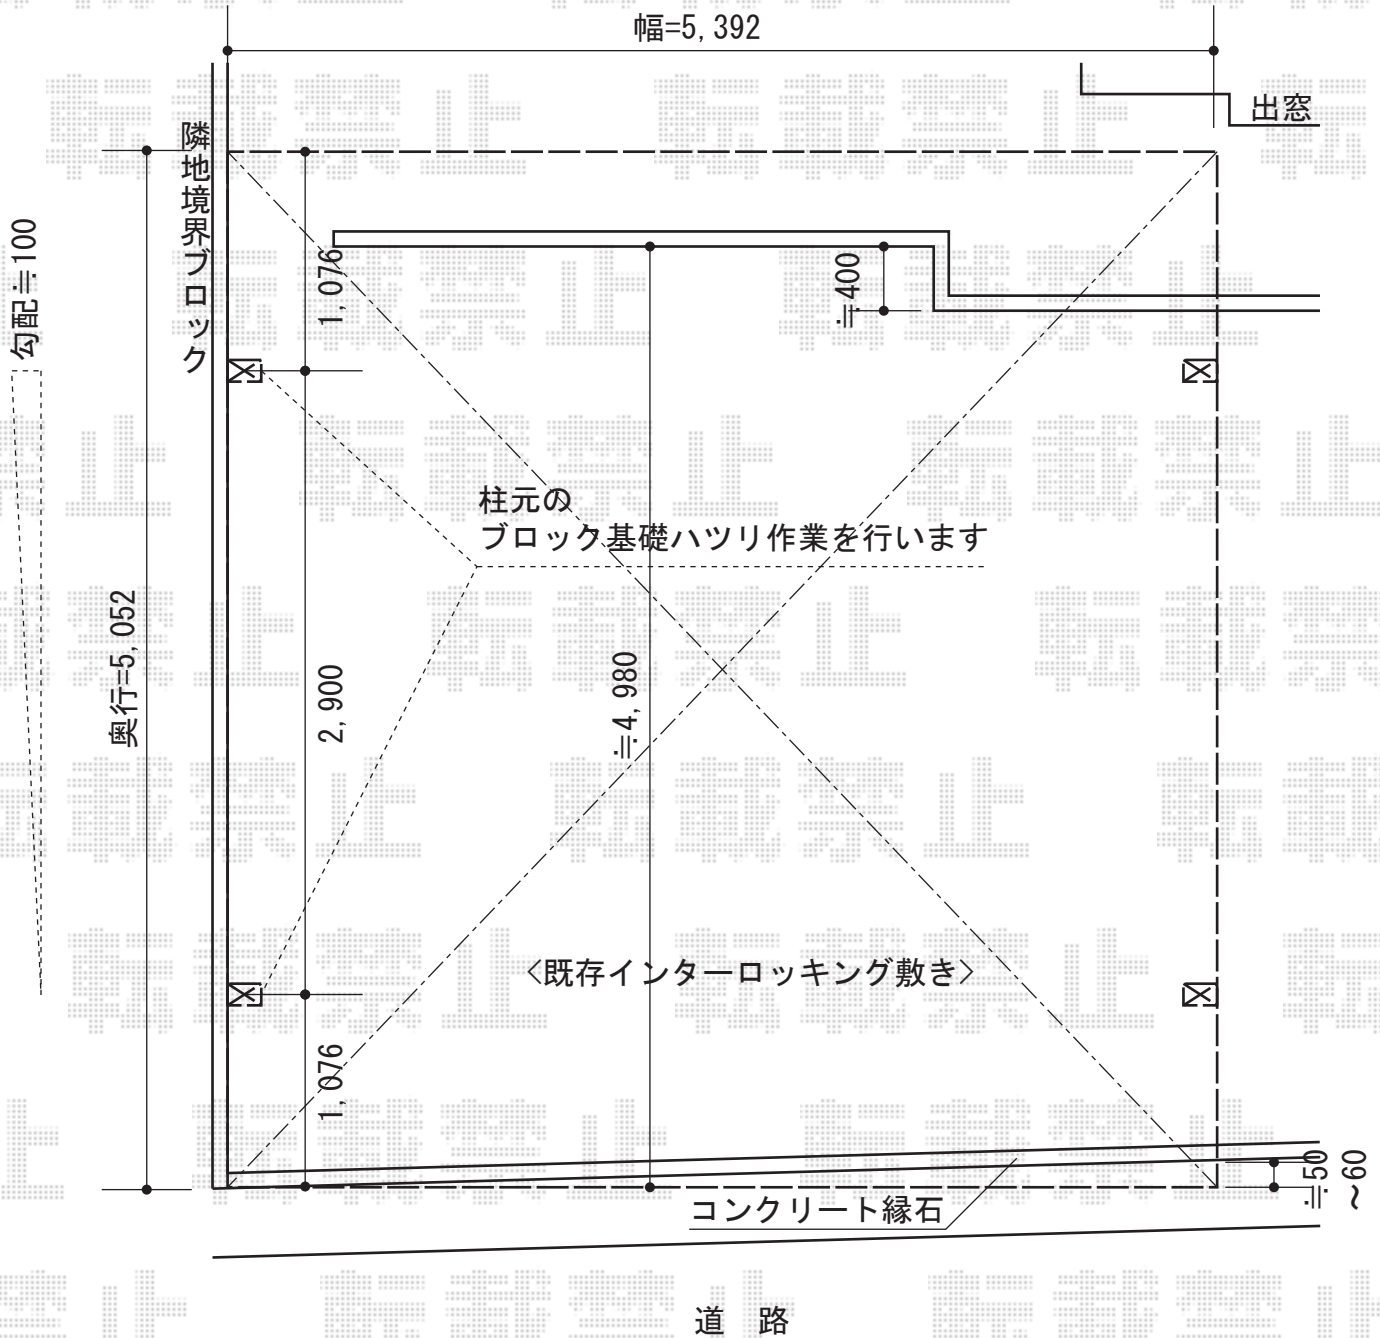

レイナツインポート 積雪~20cm対応

YKK AP レйнаツインポート 積雪~20cm対応

幅=5,392mm

奥行=5,052mm

色：プラチナステン

屋根材：熱線遮断ポリカーボネート（アースブルーマット調）

柱仕様：標準柱仕様（有効高 約2,000mm）

現場状況や作図制限により概略図の内容と多少の違いが生じることがございます。
施工時は、現場優先とさせて頂きたく思いますので、お立会い頂き、
最終のご指示のほど、何卒、宜しくお願い致します。