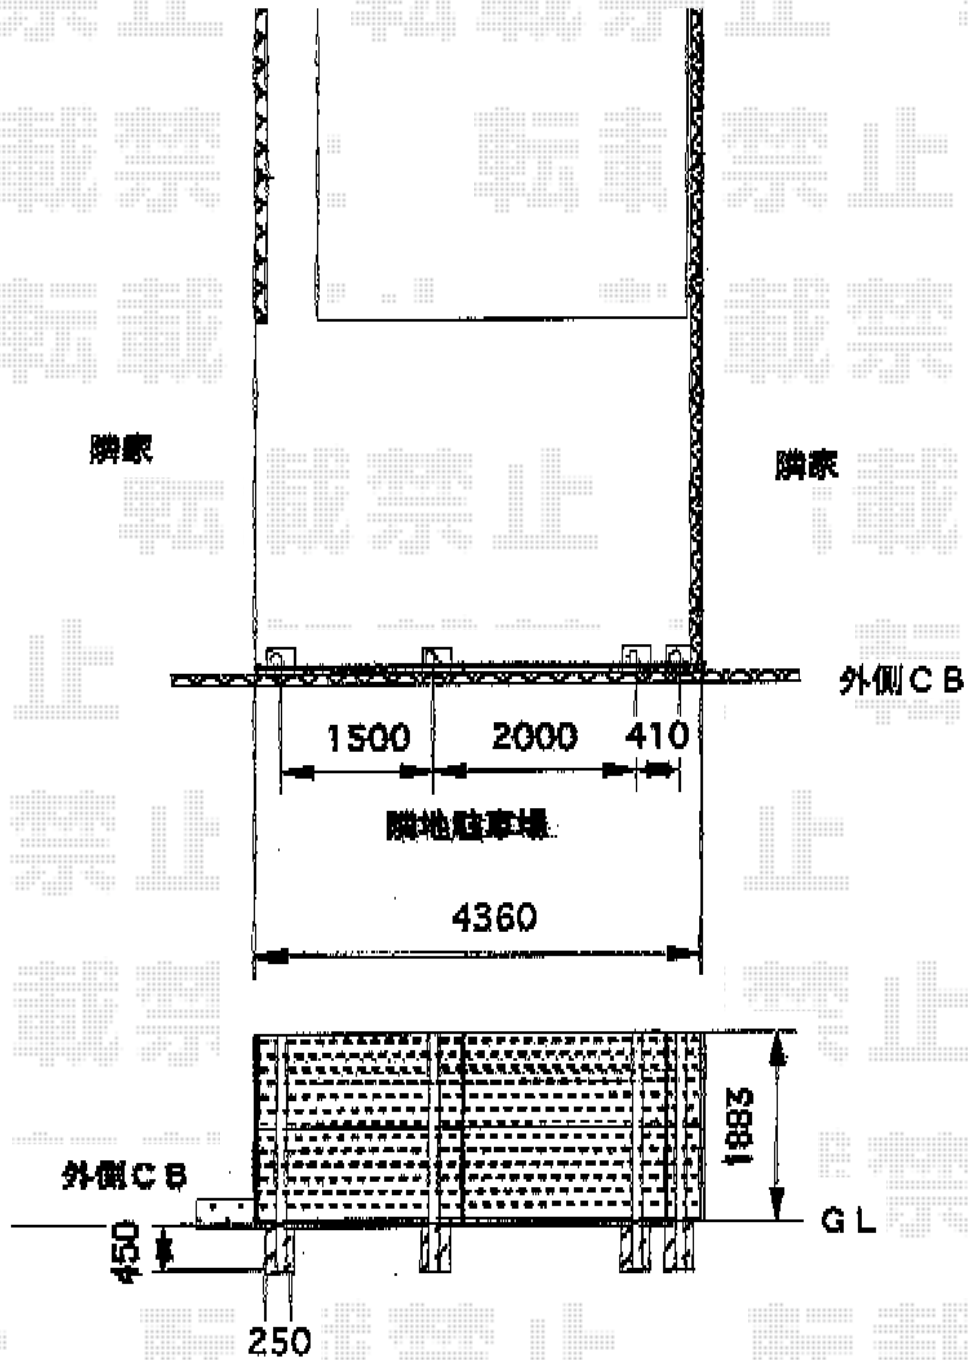

プリレオR9型フェンス 多段柱タイプ

TOEX プリレオR9型フェンス 多段柱タイプ

本体1枚 (W×H) = (1,979.5mm×1,000mm) (¥29,000) ×5枚

柱仕様 : T-20 (¥14,300) ×4本

ブラケットセットA : 上下用 (¥1,100) ×4セット 中間用 (¥660) ×4セット

継手セットA : (¥500) ×4セット

端部カバー : T-10 (¥5,500) ×1セット

端部キャップA : (¥550) ×2セット

色 : シヤイングレー

現場状況や作図制限により概略図の内容と多少の違いが生じることがございます。
 施工時は、現場優先とさせて頂きたく思いますので、お立会い頂き、
 最終のご指示のほど、何卒、宜しくお願い致します。

EX-SHOP
[HTTP://WWW.EX-SHOP.NET](http://www.ex-shop.net)

担当 : 吉岡