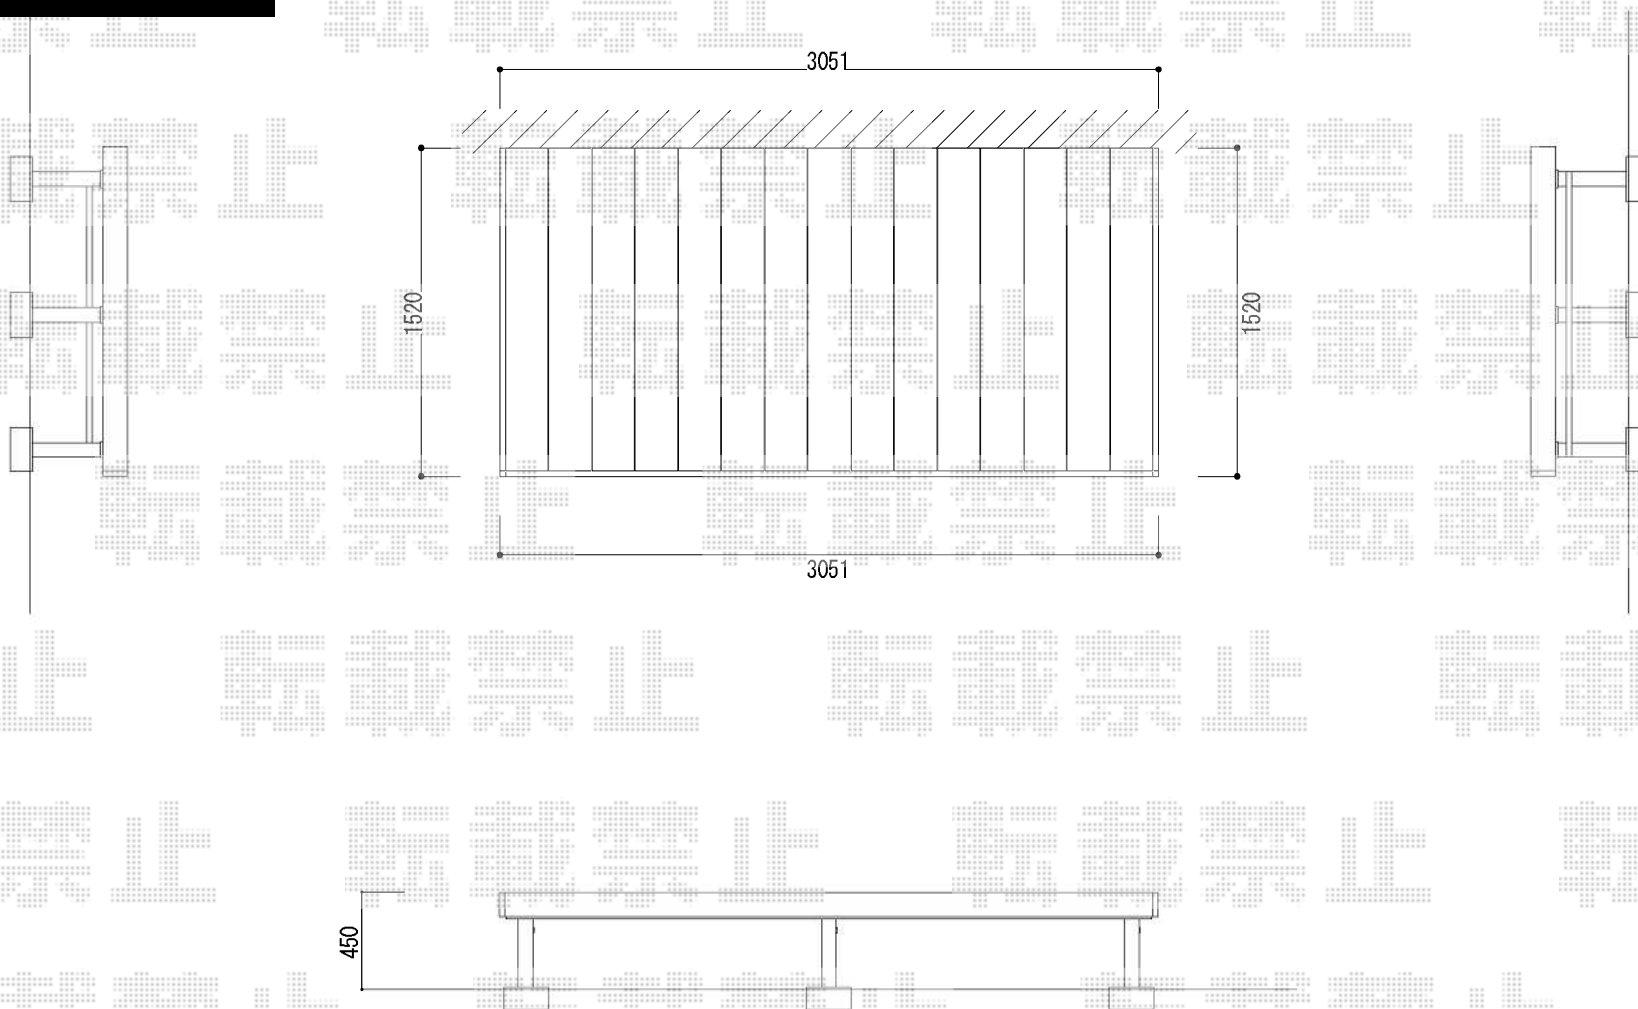

リウッドデッキ 200 単体

特記事項

工事名

図面内容

尺度

立面図