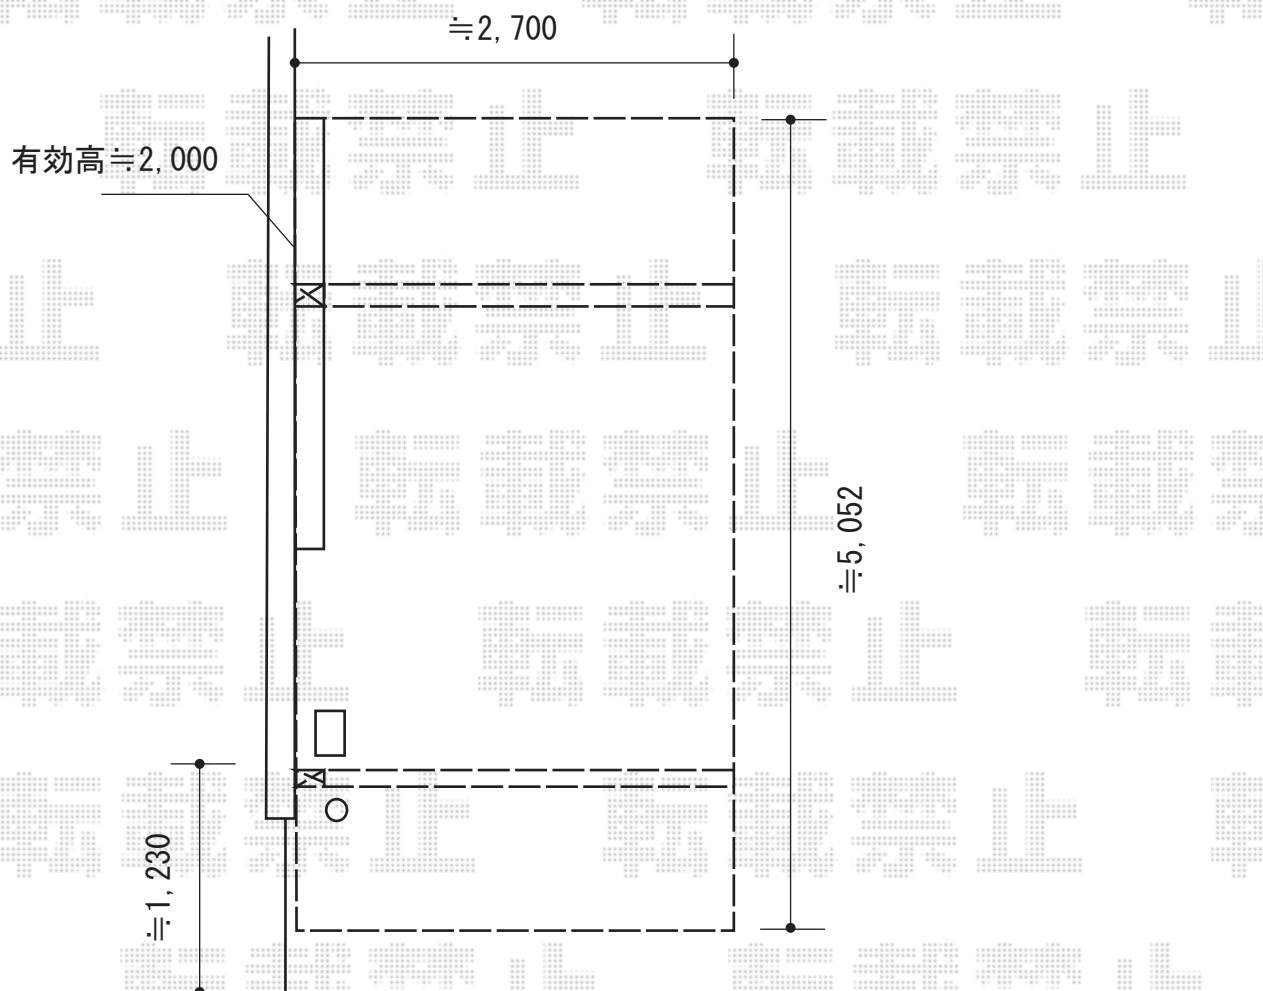

レイナポート 積雪～20cm対応

YKK AP レイナポート積雪～20cm対応

幅=2,700mm 奥行=5,052mm

色：プラチナステン

屋根材：ポリカーボネート（アースブルー）

柱仕様：ハイルーフ柱仕様（有効高 約2,355mm）

稲葉物置 ナイソーシスター 一般型 500×700×1920

間口=1,500mm 奥行=700mm 高さ=1,920mm

色：【ペアゴールド】 屋根タイプ：標準型

耐荷重タイプ：一般型

棚タイプ：全面棚タイプ（棚板4枚付）

現場状況や作図制限により概略図の内容と多少の違いが生じることがございます。  
 施工時は、現場優先とさせて頂きたく思いますので、お立会い頂き、  
 最終のご指示のほど、何卒、宜しくお願い致します。

EX-SHOP

HTTP://WWW.EX-SHOP.NET

担当：岡本