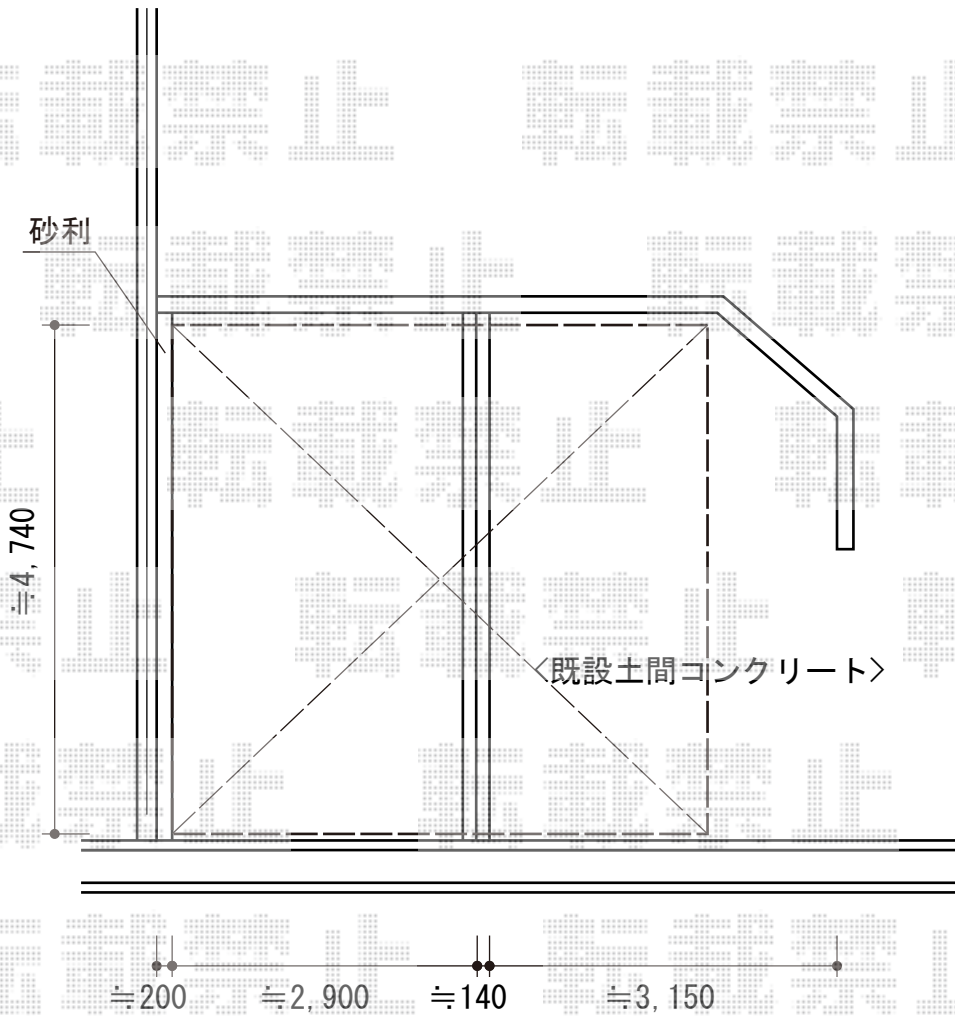

レオンポートneo 2台用 標準鼻隠し 積雪～50cm対応

トステム エックススーフ ワイド 積雪～30cm対応
幅=4,920mm
奥行=4,971mm
色：シャイングレー
屋根材：ガリレポリカ（クリアマット・すりガラス調）
柱仕様：ロング柱24仕様（有効高 約2,400mm）

現場状況や作図制限により概略図の内容と多少の違いが生じることがございます。
施工時は、現場優先とさせて頂きたく思いますので、お立会い頂き、
最終のご指示のほど、何卒、宜しくお願い致します。