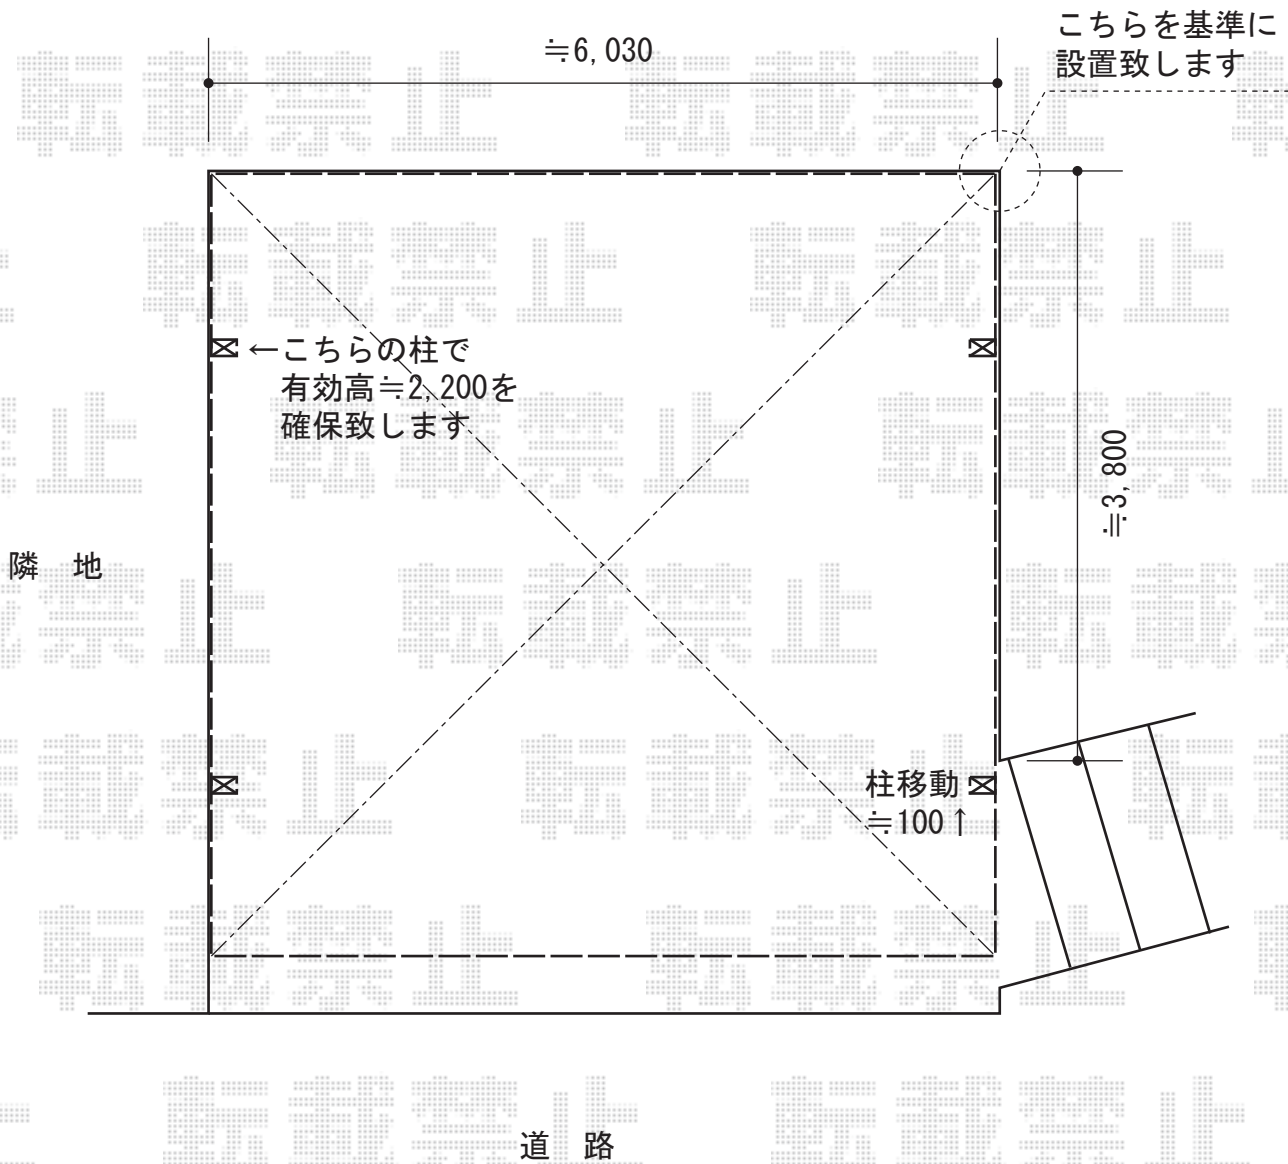

レイナツインポート 積雪~20cm対応

YKK AP レйнаツインポート 積雪~20cm対応
幅=5,983mm
奥行=5,052mm
色：プラチナステン
屋根材：ポリカーボネート（トーマイマット）
柱仕様：ハイルーフ柱仕様（有効高 約2,355mm）

現場状況や作図制限により概略図の内容と多少の違いが生じることがございます。
施工時は、現場優先とさせて頂きたく思いますので、お立会い頂き、
最終のご指示のほど、何卒、宜しくお願い致します。