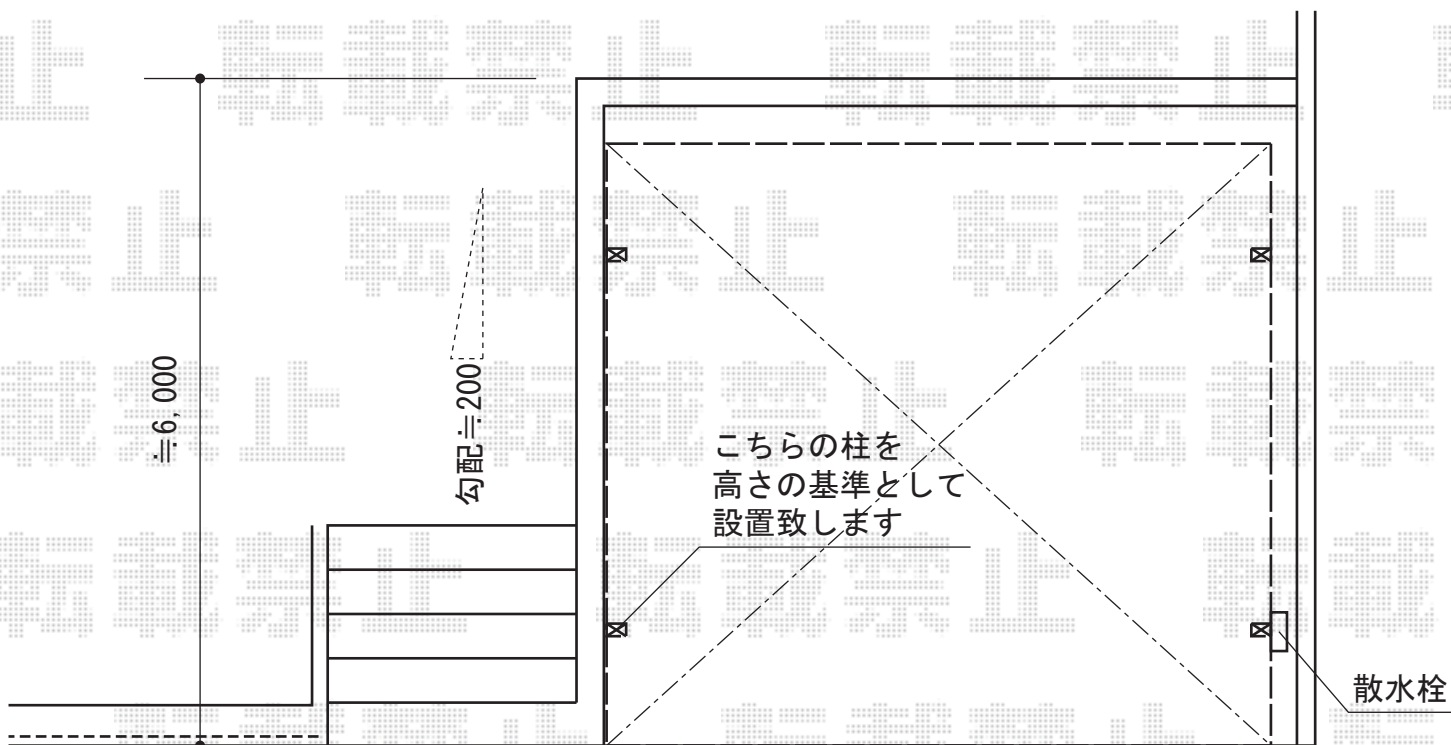

カーブポートシグマIII ワイド 積雪～30cm対応

トステム カーブポートシグマIII ワイド 積雪～30cm対応
幅=5,140mm
奥行=4,980mm/5,686mm
色：ホワイト
屋根材：熱線吸収ポリカーボネート（ライトブルーマット調）
柱仕様：ロング柱23仕様（有効高 約2,300mm）

現場状況や作図制限により概略図の内容と多少の違いが生じることがございます。
施工時は、現場優先とさせて頂きたく思いますので、お立会い頂き、
最終のご指示のほど、何卒、宜しくお願い致します。