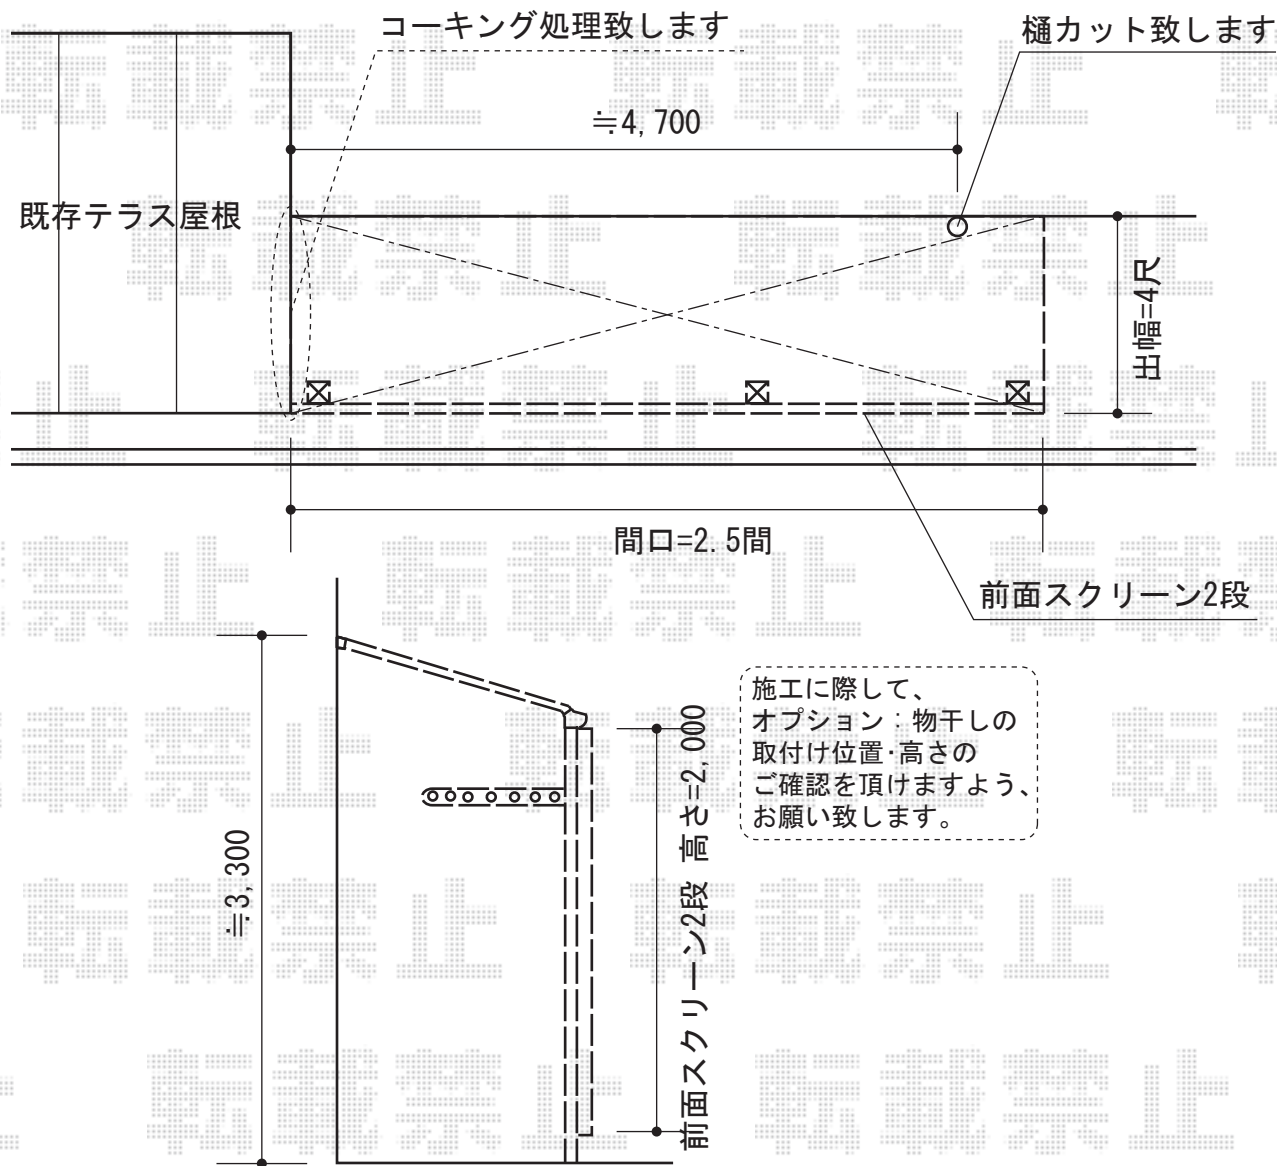

パワーアルファ L型 テラスタイプ 連棟 積雪～30cm対応

トステム パワーアルファ L型 テラスタイプ 連棟 積雪～30cm対応  
 間口=関東間2.5間<1間+1.5間連棟> (柱芯々4,605mm 屋根幅5,360mm)  
 出幅=4尺 (1,185mm)  
 色：シャイングレー  
 屋根材：熱線吸収アクリルカーボネート(ライトブルー)  
 柱仕様：ロング柱・柱位置固定タイプ (柱3本)  
 施工方法：上止め仕様

トステム 前面スクリーン 2段仕様  
 本体：1間+1.5間連棟用  
 色：シャイングレー  
 パネル材：ポリカーボネート (クリアマット・すりガラス調)  
 柱仕様：ロング柱用/間柱1本  
 前面スクリーンふさぎ材：関東間1間用・1.5間用  
 前面スクリーンふさぎ材部品セット：端部部品セット・連棟部品セット)

トステム 壁付け物干し ロングタイプ  
 数量：1本入り×1・2本入り×1  
 取付部品：1個入り×1・2個入り×1