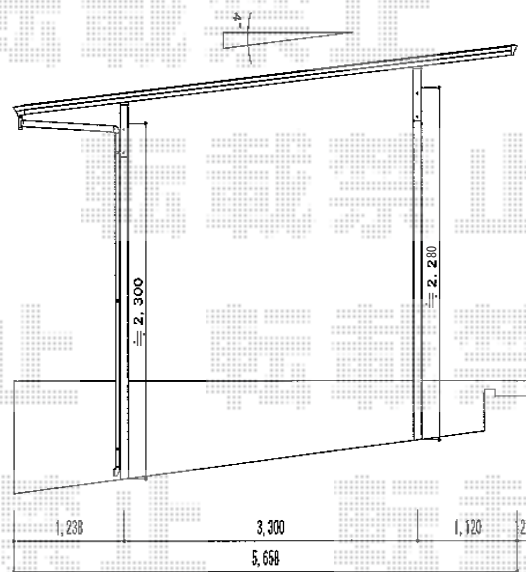

アーキデュオ ワイド 積雪～20cm対応

TOEX アーキデュオ ワイド 積雪～20cm対応

幅=6,031mm

奥行=5,723mm

色：ナチュラルシルバー

屋根材：ポリカーボネート（クリアマット・すりガラス調）

柱仕様：標準柱仕様（有効高 約2,246mm）

現場状況や作図制限により概略図の内容と多少の違いが生じることがございます。
施工時は、現場優先とさせて頂きたく思いますので、お立会い頂き、
最終のご指示のほど、何卒、宜しくお願い致します。