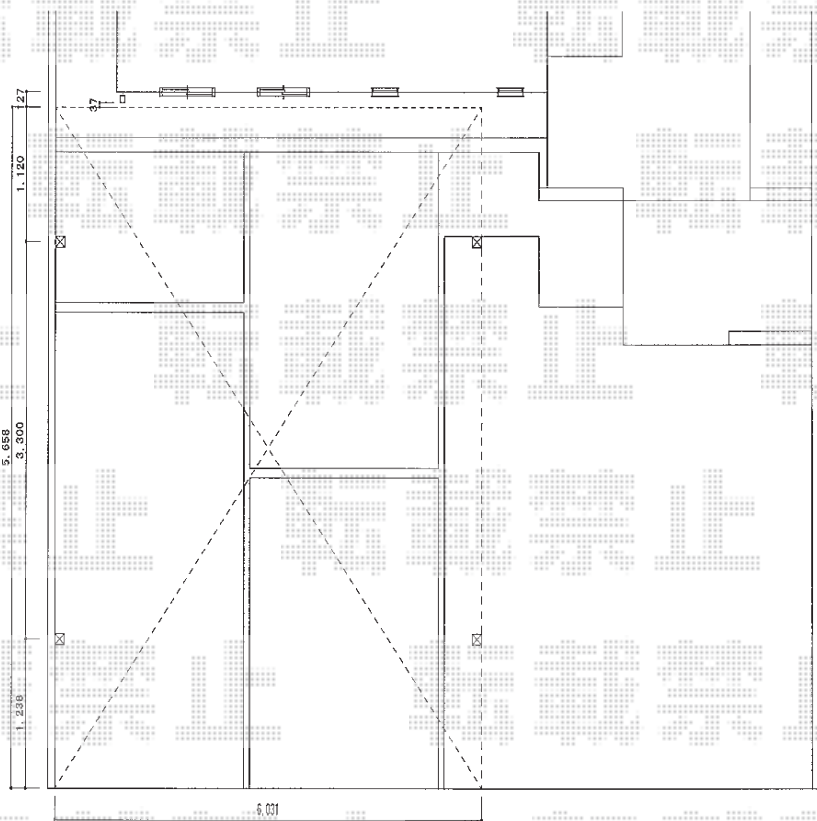

アーキデュオ ワイド 積雪～20cm対応

TOEX アーキデュオ ワイド 積雪～20cm対応

幅=6,031mm

奥行=5,723mm

色：ナチュラルシルバー

屋根材：ポリカーボネート（クリアマット・すりガラス調）

柱仕様：標準柱仕様（有効高 約2,246mm）

現場状況や作図制限により概略図の内容と多少の違いが生じることがございます。
施工時は、現場優先とさせて頂きたく思いますので、お立会い頂き、
最終のご指示のほど、何卒、宜しくお願い致します。