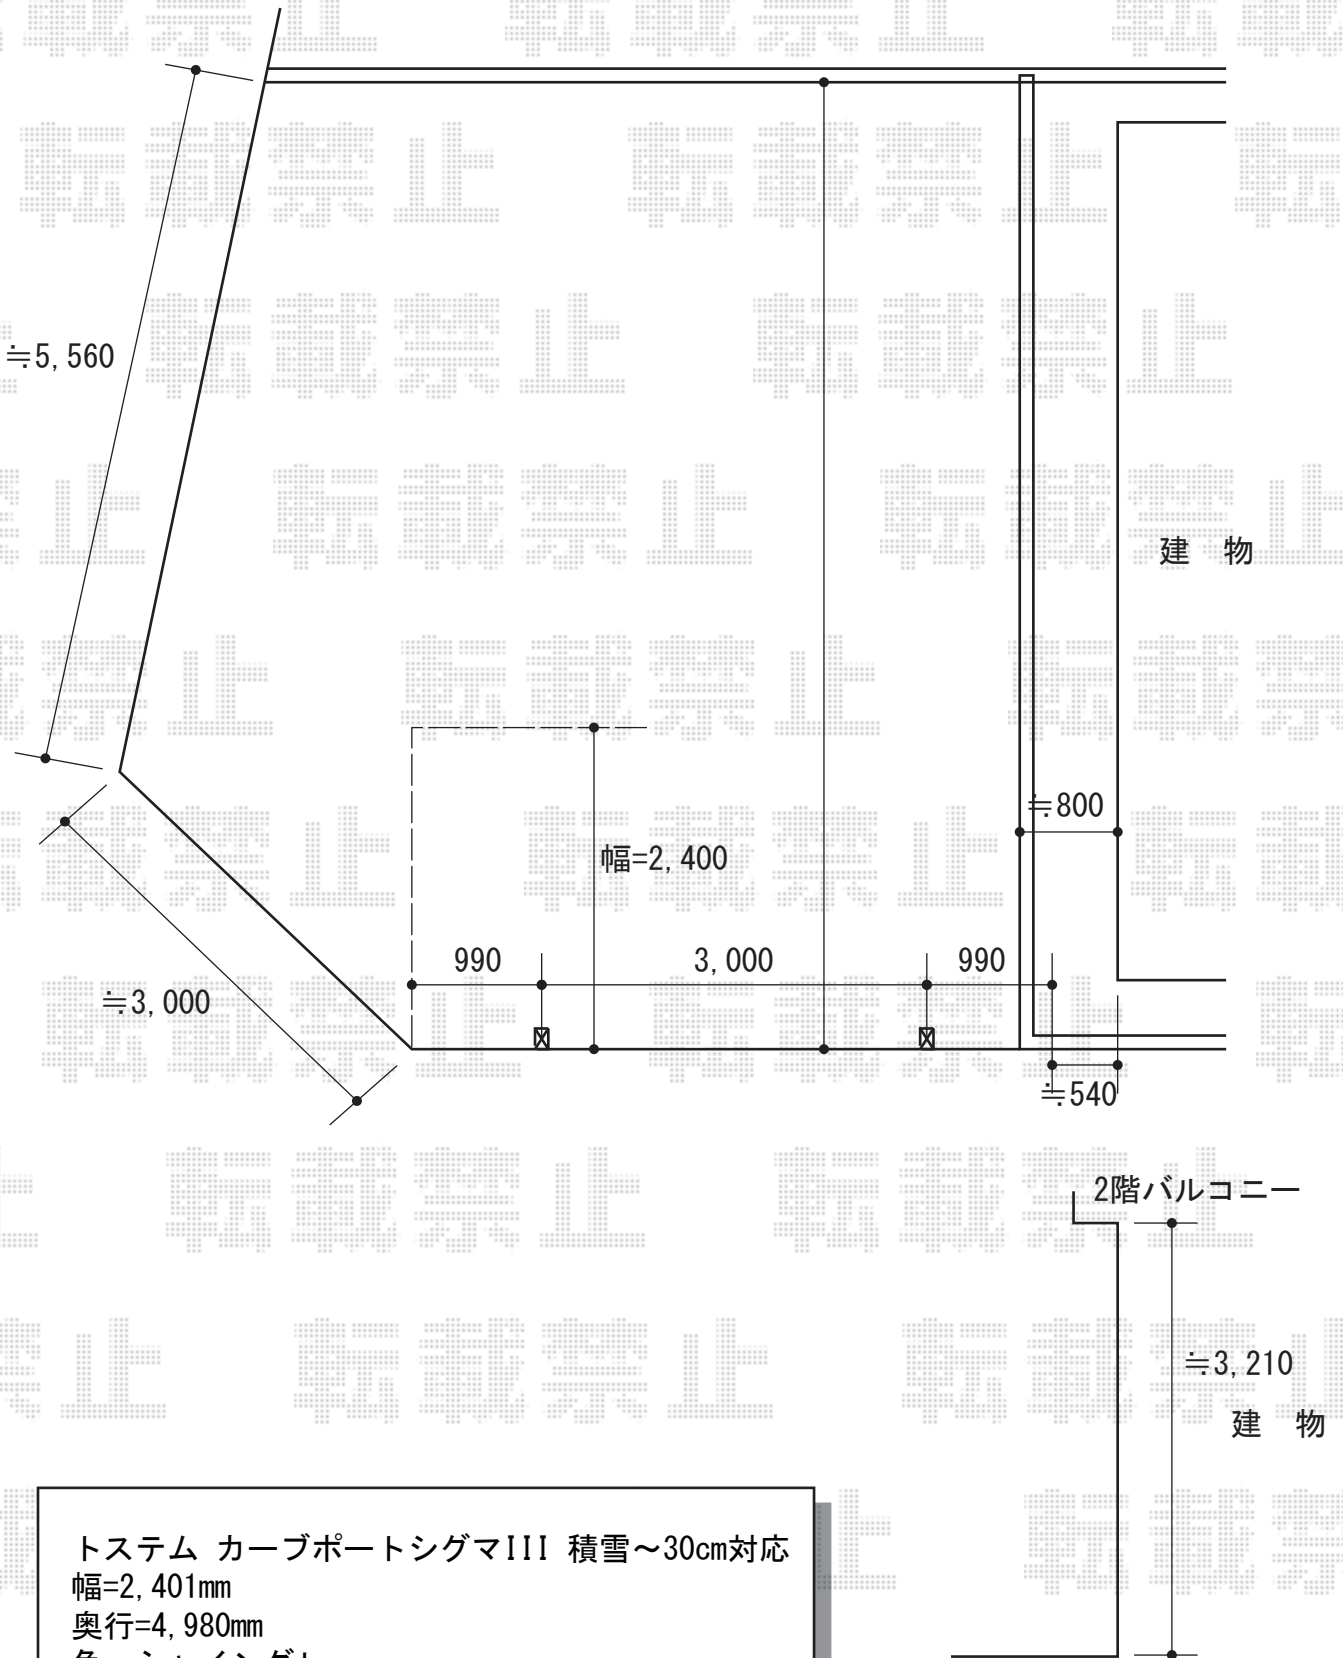

カーブポートシグマIII 積雪～30cm対応

トステム カーブポートシグマIII 積雪～30cm対応
幅=2,401mm
奥行=4,980mm
色：シャイングレー
屋根材：ポリカーボネート（ブルースモーク）
柱仕様：ロング柱23仕様（有効高 約2,300mm）

現場状況や作図制限により概略図の内容と多少の違いが生じることがございます。
施工時は、現場優先とさせて頂きたく思いますので、お立会い頂き、
最終のご指示のほど、何卒、宜しくお願い致します。