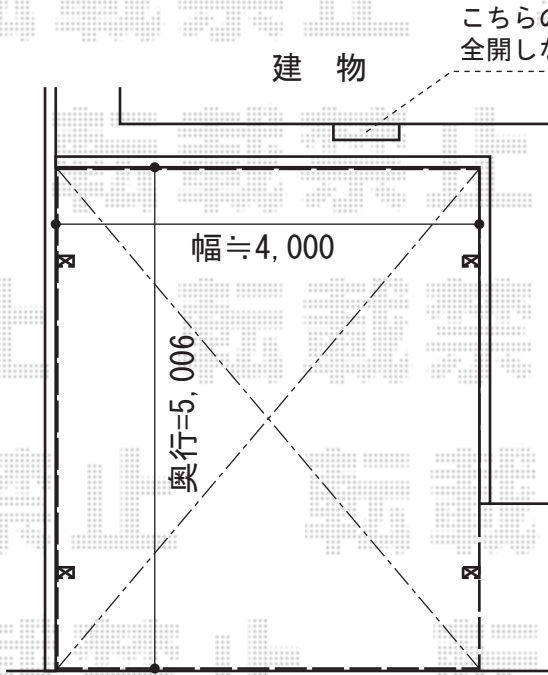

カーポート・バルコニー屋根

こちらの窓、
全開しなくなります

TOEX キューブポートプラス ワイド 積雪~20cm対応
幅=4,206mm 奥行=5,006mm
色：シャイングレー 屋根材：ポリカーボネート（クリアマット・すりガラス調）
柱仕様：ロング柱仕様（有効高 約2,477mm）

施工に際して、
垂木掛け取付け高さの
ご確認を頂きますよう、
お願い致します。

トステム ライザーテラスII R型 屋根タイプ 単体 積雪~20cm対応
間口=関東間2.0間（柱芯々3,440mm 屋根幅3,660mm）
出幅=3尺（885mm）
色：シャイングレー
屋根材：ポリカーボネート（クリアマット/すりガラス調）
柱仕様：柱奥行移動タイプ（柱2本）
施工方法：上止め仕様
柱固定部品仕様：中間用×2