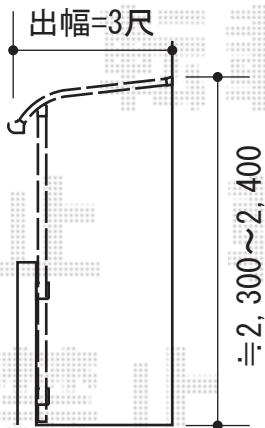

カーポート・バルコニー屋根

こちらの窓、
全開しなくなります

TOEX キューブポートプラス ワイド 積雪~20cm対応
幅=4,206mm 奥行=5,006mm
色：シャイングレー 屋根材：ポリカーボネート（クリアマット・すりガラス調）
柱仕様：ロング柱仕様（有効高 約2,477mm）

施工に際して、
垂木掛け取付け高さの
ご確認を頂きますよう、
お願い致します。

トステム ライザーテラスII R型 屋根タイプ 単体 積雪~20cm対応
間口=関東間2.0間（柱芯々3,440mm 屋根幅3,660mm）
出幅=3尺（885mm）
色：シャイングレー
屋根材：ポリカーボネート（クリアマット/すりガラス調）
柱仕様：柱奥行移動タイプ（柱2本）
施工方法：上止め仕様
柱固定部品仕様：中間用×2