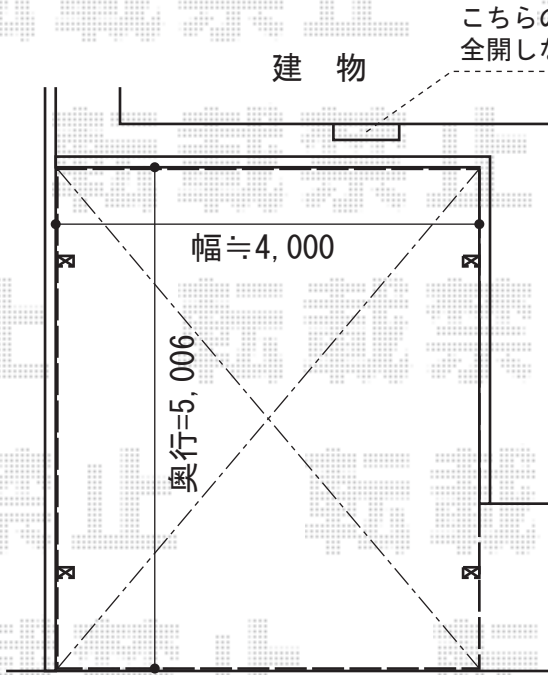

カーポート・バルコニー屋根

こちらの窓、
全開しなくなります

TOEX キューブポートプラス ワイド 積雪~20cm対応
幅=4,206mm 奥行=5,006mm
色：シャイングレー 屋根材：ポリカーボネート（クリアマット・すりガラス調）
柱仕様：ロング柱仕様（有効高 約2,477mm）

施工に際して、
垂木掛け取付け高さの
ご確認を頂けますよう、
お願い致します。

トステム ライザーテラスII R型 屋根タイプ 単体 積雪~20cm対応
間口=関東間2.0間（柱芯々3,440mm 屋根幅3,660mm）
出幅=3尺（885mm）
色：シャイングレー
屋根材：ポリカーボネート（クリアマット/すりガラス調）
柱仕様：柱奥行移動タイプ（柱2本）
施工方法：上止め仕様
柱固定部品仕様：中間用×2