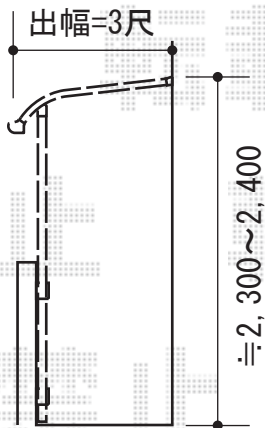

カーポート・バルコニー屋根

こちらの窓、
全開しなくなります

TOEX キューブポートプラス ワイド 積雪~20cm対応
幅=4,206mm 奥行=5,006mm
色：シャイングレー 屋根材：ポリカーボネート（クリアマット・すりガラス調）
柱仕様：ロング柱仕様（有効高 約2,477mm）

施工に際して、
垂木掛け取付け高さの
ご確認を頂けますよう、
お願い致します。

トステム ライザーテラスII R型 屋根タイプ 単体 積雪~20cm対応
間口=関東間2.0間（柱芯々3,440mm 屋根幅3,660mm）
出幅=3尺（885mm）
色：シャイングレー
屋根材：ポリカーボネート（クリアマット/すりガラス調）
柱仕様：柱奥行移動タイプ（柱2本）
施工方法：上止め仕様
柱固定部品仕様：中間用×2